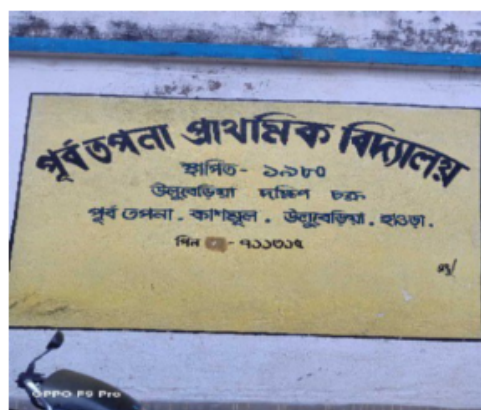

নির্বাচক নিবন্ধন আধিকারিকের স্বাক্ষর

Nazri Naksha

Google Map View

Polling Station Building Front View

Polling Station Front View

Cad View

Key MAP View

| | | | | | |
|---|--------------------------------|---|--------------------------------|--|--------------------------------|
| 1 নাম : সুমনা রায় পিতার নাম: প্রদীপ রায় বাড়ির নং : নং00 বয়স : 25 লিঙ্গ : মহিলা | YTZ1899384 ফটো উপলব্ধ | 2 নাম : সৌভিক সাঁতরা পিতার নাম: শ্রীমন্ত সাঁতরা বাড়ির নং : এন0059 বয়স : 26 লিঙ্গ : পুরুষ | YTZ1899335 ফটো উপলব্ধ | 3 নাম : মনজুর আলম মোলা পিতার নাম: অনোর মোলা বাড়ির নং : নং177 বয়স : 28 লিঙ্গ : পুরুষ | YTZ1899343 ফটো উপলব্ধ |
| 4 নাম : সেখ আমির হোসেন পিতার নাম: সেখ মাবুদ বাড়ির নং : নং33 বয়স : 27 লিঙ্গ : পুরুষ | YTZ1899491 ফটো উপলব্ধ | 5 নাম : হাসানুর আলি মোল্লা পিতার নাম: মুসিফর মোলা বাড়ির নং : পূর্বা তপনা বয়স : 25 লিঙ্গ : পুরুষ | YTZ1899525 ফটো উপলব্ধ | 6 নাম : সেলিম খাতুন স্বামীর নাম: রকিবুল মল্লিক বাড়ির নং : নং0025 বয়স : 28 লিঙ্গ : মহিলা | YTZ1899392 ফটো উপলব্ধ |
| 7 নাম : সুদীপ্ত সাঁতরা পিতার নাম: দিলীপ সাঁতরা বাড়ির নং : নং বয়স : 25 লিঙ্গ : পুরুষ | YTZ1899327 ফটো উপলব্ধ | 8 নাম : সন্দীপ খাঁড়া পিতার নাম: সমির খাঁড়া বাড়ির নং : নং0073 বয়স : 26 লিঙ্গ : পুরুষ | YTZ1899400 ফটো উপলব্ধ | 9 নাম : সুদীপ কয়াল পিতার নাম: লক্ষ্মীকান্ত কয়াল বাড়ির নং : নং001 বয়স : 25 লিঙ্গ : পুরুষ | YTZ1899368 ফটো উপলব্ধ |
| 10 নাম : আলিহা খাতুন স্বামীর নাম: অনোর আলি মোলা বাড়ির নং : নং177 বয়স : 31 লিঙ্গ : মহিলা | YTZ1899426 ফটো উপলব্ধ | 11 নাম : সেখ জহরুল ইসলাম পিতার নাম: সেখ জাহাঙ্গীর বাড়ির নং : নং0084 বয়স : 25 লিঙ্গ : পুরুষ | YTZ1899376 ফটো উপলব্ধ | 12 নাম : সময় কুনুই পিতার নাম: গৌপাল কুনুই বাড়ির নং : নং0116 বয়স : 32 লিঙ্গ : পুরুষ | YTZ1451145 ফটো উপলব্ধ |
| 13 নাম : গায়ত্রী কুনুই স্বামীর নাম: সনাতন কুনুই বাড়ির নং : নং0117 বয়স : 41 লিঙ্গ : মহিলা | YTZ1712298 ফটো উপলব্ধ | 14 নাম : যমুনা মাল(কুনুই) স্বামীর নাম: শুভেন্দু কুনুই বাড়ির নং : নং0117 বয়স : 30 লিঙ্গ : মহিলা | YTZ1672633 ফটো উপলব্ধ | 15 নাম : দিলীপ কুনুই পিতার নাম: বিফল কুনুই বাড়ির নং : নং0116 বয়স : 61 লিঙ্গ : পুরুষ | WB/25/171/300511 ফটো উপলব্ধ |
| 16 নাম : সুমিত্রা কুনুই স্বামীর নাম: দিলীপ কুনুই বাড়ির নং : নং0116 বয়স : 57 লিঙ্গ : মহিলা | WB/25/171/300284 ফটো উপলব্ধ | 17 নাম : আরতি কুনুই স্বামীর নাম: গৌপাল কুনুই বাড়ির নং : নং0116 বয়স : 52 লিঙ্গ : মহিলা | WB/25/171/300285 ফটো উপলব্ধ | 18 নাম : সঞ্জয় কুনুই পিতার নাম: সুফল কুনুই বাড়ির নং : নং0117 বয়স : 73 লিঙ্গ : পুরুষ | WB/25/171/300535 ফটো উপলব্ধ |
| 19 নাম : অনিমা কুনুই স্বামীর নাম: সঞ্জয় কুনুই বাড়ির নং : নং0117 বয়স : 65 লিঙ্গ : মহিলা | HLJ1361120 ফটো উপলব্ধ | 20 নাম : দিব্যেন্দু কুনুই পিতার নাম: সঞ্জয় কুনুই বাড়ির নং : নং0117 বয়স : 41 লিঙ্গ : পুরুষ | HLJ2871978 ফটো উপলব্ধ | 21 নাম : শুভেন্দু কুনুই পিতার নাম: সঞ্জয় কুনুই বাড়ির নং : নং0117 বয়স : 38 লিঙ্গ : পুরুষ | HLJ3243458 ফটো উপলব্ধ |
| 22 নাম : মৃত্যঞ্জয় কুনুই পিতার নাম: সুফল কুনুই বাড়ির নং : নং0117 বয়স : 62 লিঙ্গ : পুরুষ | WB/25/171/300522 ফটো উপলব্ধ | 23 নাম : সনাতন কুনুই পিতার নাম: সুফল কুনুই বাড়ির নং : নং0117 বয়স : 53 লিঙ্গ : পুরুষ | WB/25/171/300572 ফটো উপলব্ধ | 24 নাম : রীতা কুনুই স্বামীর নাম: মৃত্যঞ্জয় কুনুই বাড়ির নং : নং0117 বয়স : 52 লিঙ্গ : মহিলা | HLJ2605814 ফটো উপলব্ধ |
| 25 নাম : অজয় কুনুই পিতার নাম: বিফল কুনুই বাড়ির নং : নং0118 বয়স : 52 লিঙ্গ : পুরুষ | WB/25/171/300286 ফটো উপলব্ধ | 26 নাম : কণিকা কুনুই স্বামীর নাম: দিব্যেন্দু কুনুই বাড়ির নং : 00000 বয়স : 29 লিঙ্গ : মহিলা | YTZ2165520 ফটো উপলব্ধ | 27 নাম : সোনিয়া কুনুই পিতার নাম: মৃত্যঞ্জয় কুনুই বাড়ির নং : এন000 বয়স : 22 লিঙ্গ : মহিলা | YTZ2345247 ফটো উপলব্ধ |
| 28 নাম : রুপা রঞ্জিত স্বামীর নাম: শশাঙ্ক রঞ্জিত বাড়ির নং : নং0125 বয়স : 56 লিঙ্গ : মহিলা | YTZ1337864 ফটো উপলব্ধ | 29 নাম : বিনন্দ কুল পিতার নাম: একবড়ি কুল বাড়ির নং : নং0125 বয়স : 66 লিঙ্গ : পুরুষ | WB/25/171/300386 ফটো উপলব্ধ | 30 নাম : শান্তি কুল স্বামীর নাম: বিনন্দ কুল বাড়ির নং : নং0125 বয়স : 56 লিঙ্গ : মহিলা | WB/25/171/300571 ফটো উপলব্ধ |