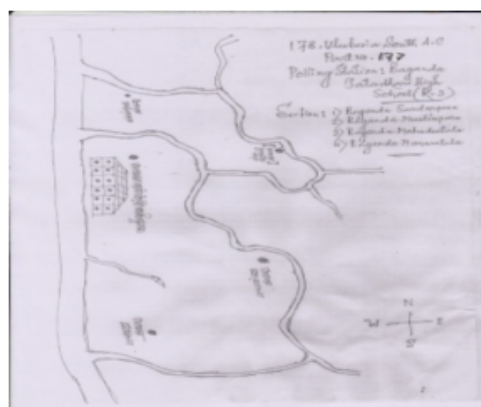

Key MAP View