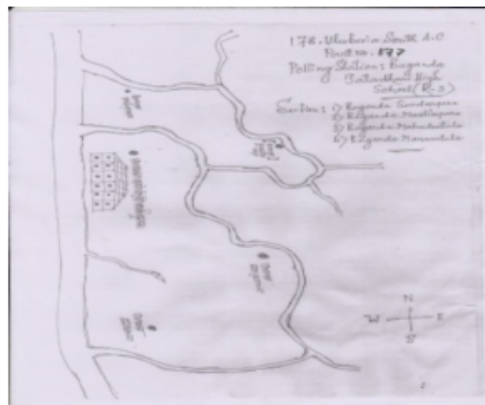

Nazri Naksha