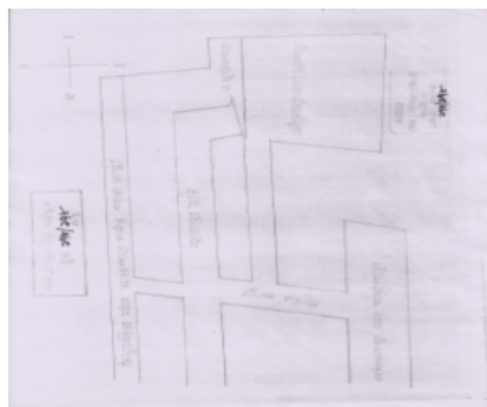

Nazri Naksha