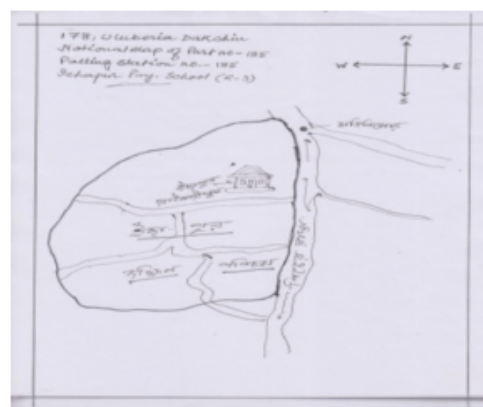

Key MAP View