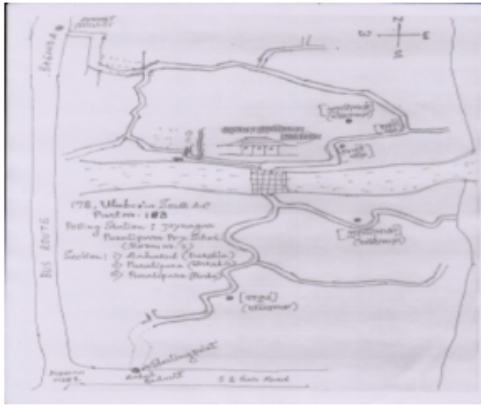

Nazri Naksha