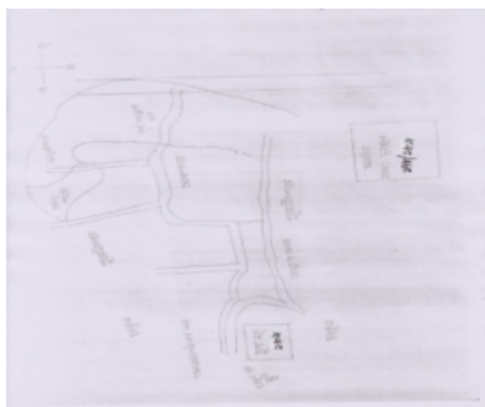

Nazri Naksha