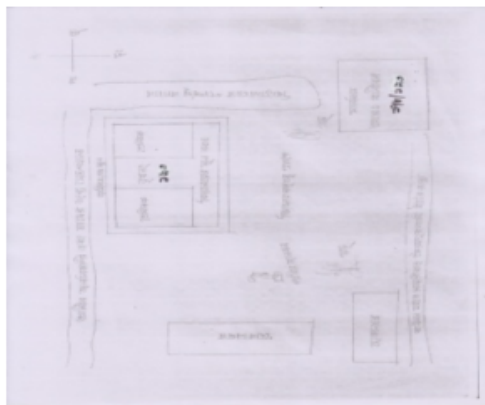

Nazri Naksha