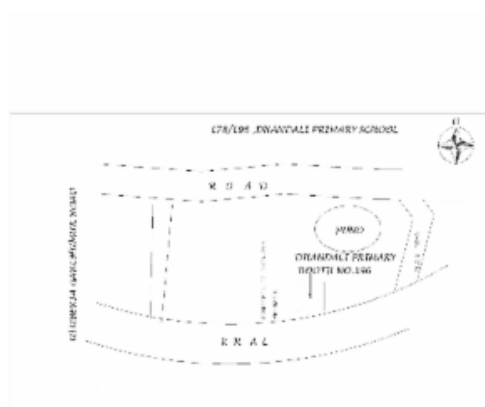

নির্বাচক নিবন্ধন আধিকারিকের স্বাক্ষর

Nazri Naksha

Google Map View

Polling Station Building Front View

Polling Station Front View

Cad View

Key MAP View

1 নাম : মিনতী অধিকারী স্বামীর নাম: রবীন অধিকারী বাড়ির নং : n0028 বয়স : 45 লিঙ্গ : মহিলা	HLJ1436492 ফটো উপলব্ধ	2 নাম : রবীন অধিকারী পিতার নাম: লক্ষ্মীকান্ত অধিকারী বাড়ির নং : n0028 বয়স : 51 লিঙ্গ : পুরুষ	HLJ2760031 ফটো উপলব্ধ	3 নাম : শুভাশিষ অধিকারী পিতার নাম: শৈলেন অধিকারী বাড়ির নং : এন0028 বয়স : 21 লিঙ্গ : পুরুষ	YTZ2380426 ফটো উপলব্ধ
4 নাম : শৈলেন অধিকারী পিতার নাম: লক্ষী অধিকারী বাড়ির নং : n0028 বয়স : 51 লিঙ্গ : পুরুষ	HLJ2337806 ফটো উপলব্ধ	5 নাম : সন্ধ্যা অধিকারী স্বামীর নাম: লক্ষী অধিকারী বাড়ির নং : n0028 বয়স : 61 লিঙ্গ : মহিলা	WB/25/171/507163 ফটো উপলব্ধ	6 নাম : দুলালী প্রামানিক(অধিকারী) স্বামীর নাম: শৈলেন অধিকারী বাড়ির নং : n0028 বয়স : 38 লিঙ্গ : মহিলা	YTZ1261379 ফটো উপলব্ধ
7 নাম : দেবাশিষ অধিকারী পিতার নাম: রবিন অধিকারী বাড়ির নং : এন0028 বয়স : 21 লিঙ্গ : পুরুষ	YTZ2467363 ফটো উপলব্ধ	8 নাম : তপন কুমার মন্ডল পিতার নাম: কিনরাম মন্ডল বাড়ির নং : n0084 বয়স : 57 লিঙ্গ : পুরুষ	HLJ3099793 ফটো উপলব্ধ	9 নাম : শেফালী মন্ডল স্বামীর নাম: তপন মন্ডল বাড়ির নং : n0084 বয়স : 55 লিঙ্গ : মহিলা	HLJ2417186 ফটো উপলব্ধ
10 নাম : সুচিত্রা কয়াল স্বামীর নাম: অখিল কয়াল বাড়ির নং : n0095 বয়স : 43 লিঙ্গ : মহিলা	YTZ1376904 ফটো উপলব্ধ	11 নাম : শ্রীমন্ত কয়াল পিতার নাম: অমর কয়াল বাড়ির নং : n0029 বয়স : 46 লিঙ্গ : পুরুষ	HLJ2337913 ফটো উপলব্ধ	12 নাম : গৌতম কয়াল পিতার নাম: হেমন্ত কয়াল বাড়ির নং : n0029 বয়স : 42 লিঙ্গ : পুরুষ	HLJ2760049 ফটো উপলব্ধ
13 নাম : মিঠু কয়াল স্বামীর নাম: হেমন্ত কয়াল বাড়ির নং : n0029 বয়স : 54 লিঙ্গ : মহিলা	WB/25/171/507533 ফটো উপলব্ধ	14 নাম : হেমন্ত কয়াল পিতার নাম: অমর কয়াল বাড়ির নং : n0029 বয়স : 58 লিঙ্গ : পুরুষ	WB/25/171/507373 ফটো উপলব্ধ	15 নাম : অখিল কয়াল পিতার নাম: মৃত লক্ষন কয়াল বাড়ির নং : n0099 বয়স : 53 লিঙ্গ : পুরুষ	HLJ3028099 ফটো উপলব্ধ
16 নাম : রিক্ত কয়াল পিতার নাম: অখিল কয়াল বাড়ির নং : n0117 বয়স : 28 লিঙ্গ : মহিলা	YTZ1648500 ফটো উপলব্ধ	17 নাম : শ্যামলী কয়াল স্বামীর নাম: গৌতম কয়াল বাড়ির নং : n0132 বয়স : 28 লিঙ্গ : মহিলা	YTZ1733476 ফটো উপলব্ধ	18 নাম : ছায়া গোস্বামী স্বামীর নাম: দেবপ্র গোস্বামী বাড়ির নং : n0140 বয়স : 28 লিঙ্গ : মহিলা	YTZ2460053 ফটো উপলব্ধ
19 নাম : সবিতা দাস মায়ের নাম: ছায়া গোস্বামী বাড়ির নং : N0140 বয়স : 59 লিঙ্গ : মহিলা	ZTJ1695923 ফটো উপলব্ধ	20 নাম : মৌসুমী গোস্বামী স্বামীর নাম: সুবল গোস্বামী বাড়ির নং : n0030 বয়স : 36 লিঙ্গ : মহিলা	YTZ0742148 ফটো উপলব্ধ	21 নাম : সুবল গোস্বামী পিতার নাম: অচ্যুতনন্দ গোস্বামী বাড়ির নং : n0030 বয়স : 38 লিঙ্গ : পুরুষ	YTZ0742130 ফটো উপলব্ধ
22 নাম : রিক্ত গোস্বামী (দোলুই) স্বামীর নাম: বলরাম গোস্বামী বাড়ির নং : n0030 বয়স : 30 লিঙ্গ : মহিলা	YTZ1478296 ফটো উপলব্ধ	23 নাম : বলরাম গোস্বামী পিতার নাম: অচ্যুতানন্দ গোস্বামী বাড়ির নং : n0030 বয়স : 40 লিঙ্গ : পুরুষ	HLJ2760056 ফটো উপলব্ধ	24 নাম : রেখা গোস্বামী স্বামীর নাম: অচ্যুতানন্দ গোস্বামী বাড়ির নং : n0030 বয়স : 60 লিঙ্গ : মহিলা	YTZ1959105 ফটো উপলব্ধ
25 নাম : অচ্যুতানন্দ গোস্বামী পিতার নাম: চারুচন্দ্র গোস্বামী বাড়ির নং : n0030 বয়স : 71 লিঙ্গ : পুরুষ	YTZ1962950 ফটো উপলব্ধ	26 নাম : মামনী দোলুই স্বামীর নাম: বিজয় দোলুই বাড়ির নং : n0036 বয়স : 36 লিঙ্গ : মহিলা	YTZ0742718 ফটো উপলব্ধ	27 নাম : বিজয় দোলুই পিতার নাম: বীরেন্দ্র নাথ দোলুই বাড়ির নং : n0036 বয়স : 39 লিঙ্গ : পুরুষ	YTZ1001338 ফটো উপলব্ধ
28 নাম : মিতা দোলুই স্বামীর নাম: মলয় দোলুই বাড়ির নং : n0036 বয়স : 36 লিঙ্গ : মহিলা	YTZ1558204 ফটো উপলব্ধ	29 নাম : শিবানী দোলুই স্বামীর নাম: অরুণ দোলুই বাড়ির নং : n0036 বয়স : 54 লিঙ্গ : মহিলা	HLJ3100609 ফটো উপলব্ধ	30 নাম : উদয় দোলুই পিতার নাম: বীরেন্দ্র দোলুই বাড়ির নং : n0036 বয়স : 49 লিঙ্গ : পুরুষ	HLJ1436187 ফটো উপলব্ধ