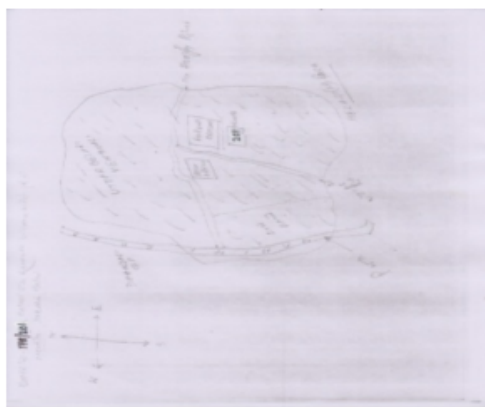

Nazri Naksha