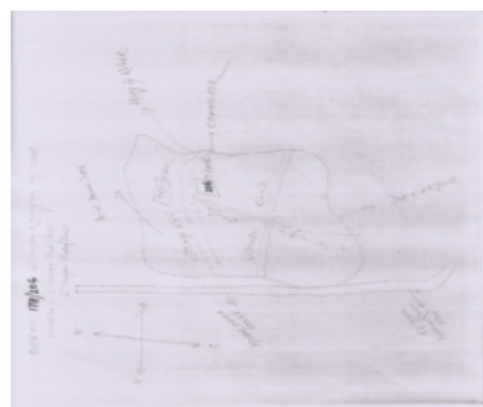

নির্বাচক নিবন্ধন আধিকারিকের স্বাক্ষর

Nazri Naksha

Google Map View

Polling Station Building Front View

Polling Station Front View

Cad View

Key MAP View

| | | | | | | | | |
|--|------------------|------------|--|------------------|------------|--|------------------|------------|
| 1 নাম : সমাপ্তি দাস স্বামীর নাম: বাবলু দাস বাড়ির নং : 84 বয়স : 35 লিঙ্গ : মহিলা | YTZ1005313 | ফটো উপলব্ধ | 2 নাম : পারমিতা রায় মন্ডল পিতার নাম: প্রনয় রায় বাড়ির নং : এন0150 বয়স : 27 লিঙ্গ : মহিলা | NYH1803220 | ফটো উপলব্ধ | 3 নাম : সুপর্ণা বাগ স্বামীর নাম: শুভজিৎ বাগ বাড়ির নং : এন0000 বয়স : 30 লিঙ্গ : মহিলা | YTZ1653922 | ফটো উপলব্ধ |
| Q 4 নাম : উদয় সাউ মায়ের নাম: নমিতা সাউ বাড়ির নং : এন0000 বয়স : 28 লিঙ্গ : পুরুষ | YTZ1879451 | ফটো উপলব্ধ | 5 নাম : অলোকা খাটুয়া স্বামীর নাম: দীলিপ খাটুয়া বাড়ির নং : n0234 বয়স : 57 লিঙ্গ : মহিলা | HLJ2340289 | ফটো উপলব্ধ | 6 নাম : দিলীপ কুমার খাটুয়া পিতার নাম: যোগেন্দ্রনাথ খাটুয়া বাড়ির নং : n0233 বয়স : 57 লিঙ্গ : পুরুষ | HLJ2340271 | ফটো উপলব্ধ |
| 7 নাম : কিংসুক খাটুয়া পিতার নাম: দিলীপ কুমার খাটুয়া বাড়ির নং : n0230 বয়স : 38 লিঙ্গ : পুরুষ | HLJ2893188 | ফটো উপলব্ধ | 8 নাম : সোনাই খাঁড়া স্বামীর নাম: অশোক খাঁড়া বাড়ির নং : n0232 বয়স : 58 লিঙ্গ : মহিলা | HLJ2340263 | ফটো উপলব্ধ | 9 নাম : অশোক খাঁড়া পিতার নাম: দেবেন্দ্রনাথ খাঁড়া বাড়ির নং : n0231 বয়স : 60 লিঙ্গ : পুরুষ | HLJ2340255 | ফটো উপলব্ধ |
| 10 নাম : শ্রাবনী খাঁড়া পিতার নাম: অশোক খাঁড়া বাড়ির নং : 0231 বয়স : 26 লিঙ্গ : মহিলা | YTZ1773829 | ফটো উপলব্ধ | 11 নাম : প্রিয়াঙ্কা চক্রবর্তী পিতার নাম: গৌতম চক্রবর্তী বাড়ির নং : এন0013 বয়স : 21 লিঙ্গ : মহিলা | YTZ2375517 | ফটো উপলব্ধ | 12 নাম : রিয়া চক্রবর্তী পিতার নাম: সজল চক্রবর্তী বাড়ির নং : এন0013 বয়স : 21 লিঙ্গ : মহিলা | YTZ2375467 | ফটো উপলব্ধ |
| 13 নাম : সজল চক্রবর্তী পিতার নাম: বঙ্কিম চক্রবর্তী বাড়ির নং : n0013 বয়স : 55 লিঙ্গ : পুরুষ | HLJ2767713 | ফটো উপলব্ধ | 14 নাম : গৌতম চক্রবর্তী পিতার নাম: বঙ্কিম চক্রবর্তী বাড়ির নং : n0013 বয়স : 58 লিঙ্গ : পুরুষ | WB/25/171/516139 | ফটো উপলব্ধ | 15 নাম : মাধবী চক্রবর্তী স্বামীর নাম: বনমালী চক্রবর্তী বাড়ির নং : n0012 বয়স : 51 লিঙ্গ : মহিলা | WB/25/171/516531 | ফটো উপলব্ধ |
| 16 নাম : বিশ্বজিৎ চক্রবর্তী পিতার নাম: সুরেন্দ্রনাথ চক্রবর্তী বাড়ির নং : খুরিগাছি বয়স : 33 লিঙ্গ : পুরুষ | YTZ1480664 | ফটো উপলব্ধ | 17 নাম : অনিবার্ন চক্রবর্তী পিতার নাম: সুরেন চক্রবর্তী বাড়ির নং : n0011 বয়স : 41 লিঙ্গ : পুরুষ | HLJ3282761 | ফটো উপলব্ধ | 18 নাম : দেবাশিষ চক্রবর্তী পিতার নাম: সুরেন্দ্রনাথ চক্রবর্তী বাড়ির নং : n0011 বয়স : 46 লিঙ্গ : পুরুষ | YTZ1093319 | ফটো উপলব্ধ |
| 19 নাম : শারদা চক্রবর্তী স্বামীর নাম: সুরেন চক্রবর্তী বাড়ির নং : n0011 বয়স : 71 লিঙ্গ : মহিলা | WB/25/171/516556 | ফটো উপলব্ধ | 20 নাম : মিনু চক্রবর্তী স্বামীর নাম: শিবরাম চক্রবর্তী বাড়ির নং : n0009 বয়স : 41 লিঙ্গ : মহিলা | YTZ1093269 | ফটো উপলব্ধ | 21 নাম : মমতা চক্রবর্তী স্বামীর নাম: মদন চক্রবর্তী বাড়ির নং : n0009 বয়স : 36 লিঙ্গ : মহিলা | YTZ1093277 | ফটো উপলব্ধ |
| 22 নাম : মদন চক্রবর্তী পিতার নাম: সুকুমার চক্রবর্তী বাড়ির নং : n0009 বয়স : 41 লিঙ্গ : পুরুষ | HLJ2767697 | ফটো উপলব্ধ | 23 নাম : সুসমা চক্রবর্তী স্বামীর নাম: গনেশ চক্রবর্তী বাড়ির নং : n0105 বয়স : 59 লিঙ্গ : মহিলা | WB/25/171/516136 | ফটো উপলব্ধ | 24 নাম : আরতী চক্রবর্তী (ঘোষাল) স্বামীর নাম: সজল চক্রবর্তী বাড়ির নং : n0013 বয়স : 40 লিঙ্গ : মহিলা | HLJ3282712 | ফটো উপলব্ধ |
| 25 নাম : চন্দ্রানী চক্রবর্তী স্বামীর নাম: রাজকুমার চক্রবর্তী বাড়ির নং : n0013 বয়স : 46 লিঙ্গ : মহিলা | HLJ2343374 | ফটো উপলব্ধ | 26 নাম : সুমিত্রা চক্রবর্তী স্বামীর নাম: গৌতম চক্রবর্তী বাড়ির নং : n0013 বয়স : 47 লিঙ্গ : মহিলা | HLJ2343366 | ফটো উপলব্ধ | 27 নাম : কনিকা চক্রবর্তী স্বামীর নাম: অনিবার্ন চক্রবর্তী বাড়ির নং : এন0011 বয়স : 25 লিঙ্গ : মহিলা | YTZ1879402 | ফটো উপলব্ধ |
| 28 নাম : কাঞ্চন চক্রবর্তী স্বামীর নাম: বটকৃষ্ণ চক্রবর্তী বাড়ির নং : n0009 বয়স : 71 লিঙ্গ : মহিলা | WB/25/171/516529 | ফটো উপলব্ধ | 29 নাম : সুভদ্রা চক্রবর্তী স্বামীর নাম: সুর্যকান্ত চক্রবর্তী বাড়ির নং : n0105 বয়স : 59 লিঙ্গ : মহিলা | YTZ2072940 | ফটো উপলব্ধ | 30 নাম : বিশাল চক্রবর্তী পিতার নাম: রাজকুমার চক্রবর্তী বাড়ির নং : N0013 বয়স : 24 লিঙ্গ : পুরুষ | YTZ2089217 | ফটো উপলব্ধ |