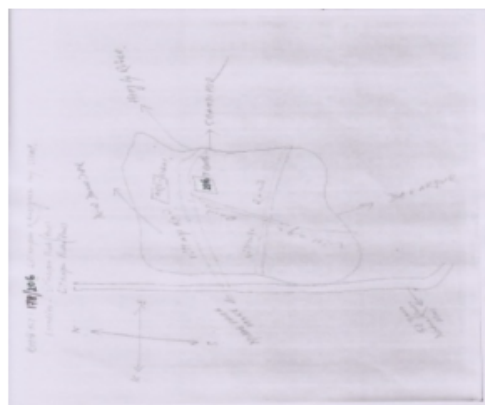

Nazri Naksha