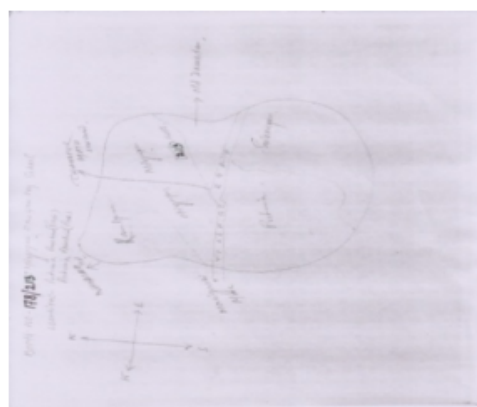

নির্বাচক নিবন্ধন আধিকারিকের স্বাক্ষর

Nazri Naksha

Google Map View

Polling Station Building Front View

Polling Station Front View

Cad View

Key MAP View

1 নাম : মেনকা কয়াল স্বামীর নাম : গুনধর কয়াল বাড়ির নং : n0073 বয়স : 70 লিঙ্গ : মহিলা	YZT1653567 ফটো উপলব্ধ	2 নাম : দীপিকা কয়াল স্বামীর নাম : অনূপ কয়াল বাড়ির নং : n0049 বয়স : 29 লিঙ্গ : মহিলা	YZT1653427 ফটো উপলব্ধ	3 নাম : সুকুমার কয়াল পিতার নাম : রবিন কয়াল বাড়ির নং : n0048 বয়স : 29 লিঙ্গ : পুরুষ	YZT1653450 ফটো উপলব্ধ
4 নাম : ভাস্কর কয়াল পিতার নাম : মিহির কয়াল বাড়ির নং : n0016 বয়স : 29 লিঙ্গ : পুরুষ	YZT1653500 ফটো উপলব্ধ	5 নাম : নমিতা কয়াল(মন্ডল) স্বামীর নাম : গুরুপদ কয়াল বাড়ির নং : n0074 বয়স : 29 লিঙ্গ : মহিলা	YZT1653534 ফটো উপলব্ধ	6 নাম : ভোলানাথ কয়াল পিতার নাম : শচীন কয়াল বাড়ির নং : n0148 বয়স : 28 লিঙ্গ : পুরুষ	YZT1653542 ফটো উপলব্ধ
7 নাম : পাপাই কয়াল পিতার নাম : ভাট্ট কয়াল বাড়ির নং : n0045 বয়স : 28 লিঙ্গ : পুরুষ	YZT1653559 ফটো উপলব্ধ	8 নাম : নিভা রানী কয়াল স্বামীর নাম : ভবতারন কয়াল বাড়ির নং : n0087 বয়স : 94 লিঙ্গ : মহিলা	YZT1915719 ফটো উপলব্ধ	9 নাম : শিবানী কয়াল স্বামীর নাম : গনেশ কয়াল বাড়ির নং : n0047 বয়স : 59 লিঙ্গ : মহিলা	HLJ1442631 ফটো উপলব্ধ
10 নাম : প্রভাস কয়াল পিতার নাম : ভানুরাম কয়াল বাড়ির নং : n0047 বয়স : 33 লিঙ্গ : পুরুষ	YZT1264415 ফটো উপলব্ধ	11 নাম : সুমিত্রা কয়াল পিতার নাম : তিলক কয়াল বাড়ির নং : n0074 বয়স : 48 লিঙ্গ : মহিলা	YZT1096007 ফটো উপলব্ধ	12 নাম : শীলা কয়াল স্বামীর নাম : রবীন কয়াল বাড়ির নং : n0074 বয়স : 41 লিঙ্গ : মহিলা	HLJ3106234 ফটো উপলব্ধ
13 নাম : রবীন কয়াল পিতার নাম : তিলক কয়াল বাড়ির নং : n0074 বয়স : 53 লিঙ্গ : পুরুষ	WB/25/171/531423 ফটো উপলব্ধ	14 নাম : পিন্টু কয়াল পিতার নাম : সন্তোষ কয়াল বাড়ির নং : n0018 বয়স : 51 লিঙ্গ : পুরুষ	WB/25/171/531422 ফটো উপলব্ধ	15 নাম : শুভঙ্কর কয়াল পিতার নাম : ভোলানাথ কয়াল বাড়ির নং : n0018 বয়স : 32 লিঙ্গ : পুরুষ	YZT1382423 ফটো উপলব্ধ
16 নাম : ভোলানাথ কয়াল পিতার নাম : সন্তোষ কয়াল বাড়ির নং : এন0072 বয়স : 53 লিঙ্গ : পুরুষ	YZT2458198 ফটো উপলব্ধ	17 নাম : সবিতা কয়াল স্বামীর নাম : ফনীন্দ্র কয়াল বাড়ির নং : n0017 বয়স : 52 লিঙ্গ : মহিলা	WB/25/171/531627 ফটো উপলব্ধ	18 নাম : জয়দেব কয়াল পিতার নাম : ফনীন্দ্র কয়াল বাড়ির নং : n0017 বয়স : 35 লিঙ্গ : পুরুষ	YZT1562644 ফটো উপলব্ধ
19 নাম : ফনীন্দ্র কয়াল পিতার নাম : কালিপদ কয়াল বাড়ির নং : n0017 বয়স : 56 লিঙ্গ : পুরুষ	WB/25/171/531626 ফটো উপলব্ধ	20 নাম : তরুণ কুমার কয়াল পিতার নাম : মিহির কয়াল বাড়ির নং : n0016 বয়স : 31 লিঙ্গ : পুরুষ	YZT1562776 ফটো উপলব্ধ	21 নাম : সরোজ কয়াল পিতার নাম : মিহির কয়াল বাড়ির নং : n0016 বয়স : 34 লিঙ্গ : পুরুষ	YZT1095967 ফটো উপলব্ধ
22 নাম : সুজাতা কয়াল স্বামীর নাম : মিহির কয়াল বাড়ির নং : n0016 বয়স : 57 লিঙ্গ : মহিলা	WB/25/171/531362 ফটো উপলব্ধ	23 নাম : অপর্ণা কয়াল স্বামীর নাম : রাধা রমন কয়াল বাড়ির নং : n0009 বয়স : 36 লিঙ্গ : মহিলা	YZT1096056 ফটো উপলব্ধ	24 নাম : রাধারমন কয়াল পিতার নাম : গোপাল কয়াল বাড়ির নং : n0009 বয়স : 46 লিঙ্গ : পুরুষ	HLJ3106382 ফটো উপলব্ধ
25 নাম : আরতী কয়াল স্বামীর নাম : মনুখ কয়াল বাড়ির নং : n0009 বয়স : 100 লিঙ্গ : মহিলা	WB/25/171/531552 ফটো উপলব্ধ	26 নাম : শ্রাবন্তী কয়াল স্বামীর নাম : সুজীত কুমার কয়াল বাড়ির নং : n0001 বয়স : 34 লিঙ্গ : মহিলা	YZT1264480 ফটো উপলব্ধ	27 নাম : অভিজিৎ কয়াল পিতার নাম : রামপদ কয়াল বাড়ির নং : n0001 বয়স : 30 লিঙ্গ : পুরুষ	YZT1483106 ফটো উপলব্ধ
28 নাম : শুভজিৎ কয়াল পিতার নাম : রামপদ কয়াল বাড়ির নং : n0001 বয়স : 35 লিঙ্গ : পুরুষ	YZT1096072 ফটো উপলব্ধ	29 নাম : সুজিত কুমার কয়াল পিতার নাম : রামপদ কয়াল বাড়ির নং : n0001 বয়স : 41 লিঙ্গ : পুরুষ	HLJ3285590 ফটো উপলব্ধ	30 নাম : মনিশঙ্কর কয়াল পিতার নাম : উত্তম কয়াল বাড়ির নং : n0072 বয়স : 30 লিঙ্গ : পুরুষ	YZT1483072 ফটো উপলব্ধ