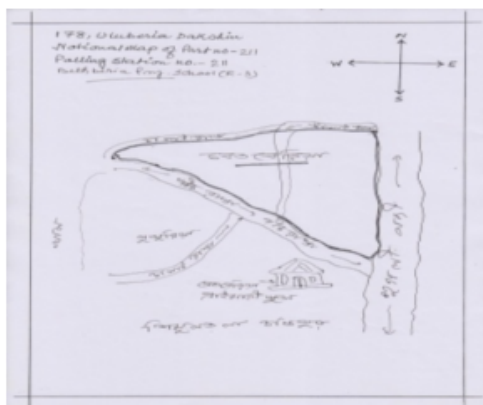

Nazri Naksha