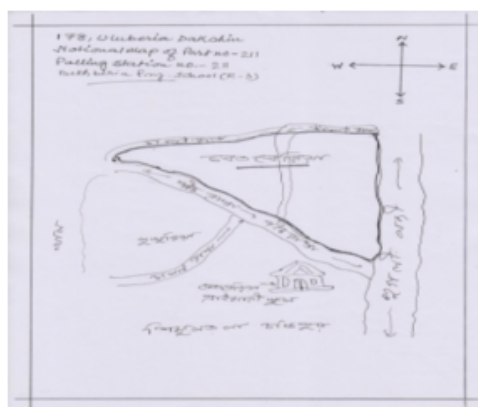

Key MAP View