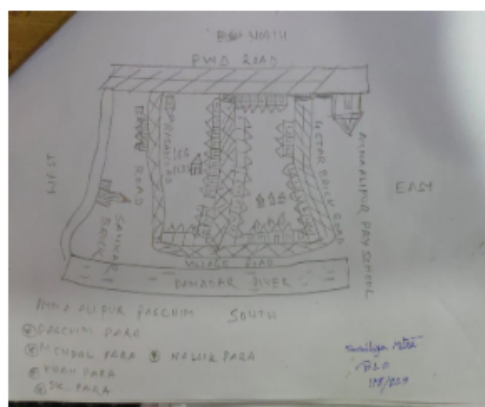

নির্বাচক নিবন্ধন আধিকারিকের স্বাক্ষর

Nazri Naksha

Google Map View

Polling Station Building Front View

Polling Station Front View

Cad View

Key MAP View

1 নাম : আনারুল হোসেন খাঁ পিতার নাম: সাহাআলম খাঁ বাড়ির নং : এন0136 বয়স : 24 লিঙ্গ : পুরুষ	YTZ2351773 ফটো উপলব্ধ	2 নাম : নাসিমা খাতুন স্বামীর নাম: নাজিদুল সেখ বাড়ির নং : n0199 বয়স : 30 লিঙ্গ : মহিলা	YTZ1486976 ফটো উপলব্ধ	3 নাম : নজরুল ইসলাম মণ্ডল পিতার নাম: মফিজুদ্দিন মণ্ডল বাড়ির নং : n0020 বয়স : 61 লিঙ্গ : পুরুষ	WB/25/171/570496 ফটো উপলব্ধ
4 নাম : মহব্বত মন্ডল পিতার নাম: নজরুল ইসলাম বাড়ির নং : n0020 বয়স : 32 লিঙ্গ : পুরুষ	YTZ1486554 ফটো উপলব্ধ	5 নাম : সেখ সাপিবুল পিতার নাম: সেখ নিয়ামত বাড়ির নং : n0071 বয়স : 33 লিঙ্গ : পুরুষ	YTZ1486802 ফটো উপলব্ধ	6 নাম : শাহানারা খাতুন পিতার নাম: সাহিফুল সেখ বাড়ির নং : n0064 বয়স : 39 লিঙ্গ : মহিলা	YTZ0853515 ফটো উপলব্ধ
7 নাম : রাকেশ মল্লিক পিতার নাম: আসপায়ার মল্লিক বাড়ির নং : 0031 বয়স : 27 লিঙ্গ : পুরুষ	YTZ1829480 ফটো উপলব্ধ	8 নাম : আমেনা বেগম স্বামীর নাম: সেখ আলিনুর বাড়ির নং : n0009 বয়স : 52 লিঙ্গ : মহিলা	YTZ1971639 ফটো উপলব্ধ	9 নাম : সাবিনা বেগম স্বামীর নাম: আক্তার মল্লিক বাড়ির নং : n0029 বয়স : 47 লিঙ্গ : মহিলা	HLJ3116811 ফটো উপলব্ধ
10 নাম : সেখ সাজাহান পিতার নাম: সেখ রুহুল আমিন বাড়ির নং : এন 0273 বয়স : 41 লিঙ্গ : পুরুষ	HLJ2901262 ফটো উপলব্ধ	11 নাম : কাশমিরা বেগম স্বামীর নাম: সেখ সাজাহান বাড়ির নং : এন 0273 বয়স : 38 লিঙ্গ : মহিলা	HLJ2901288 ফটো উপলব্ধ	12 নাম : সাহিনা পারভীন পিতার নাম: সেখ সাজাহান বাড়ির নং : এন০২৩৮ বয়স : 20 লিঙ্গ : মহিলা	YTZ2514990 ফটো উপলব্ধ
13 নাম : আব্দুরা বেগম পিতার নাম: জাকীর সেখ বাড়ির নং : n0067 বয়স : 58 লিঙ্গ : মহিলা	HLJ2801678 ফটো উপলব্ধ	14 নাম : সুরিয়া বেগম স্বামীর নাম: সেখ নুরআলম বাড়ির নং : n0073 বয়স : 50 লিঙ্গ : মহিলা	YTZ1565969 ফটো উপলব্ধ	15 নাম : সেরিনা বেগম স্বামীর নাম: সেখ সাহালাম বাড়ির নং : n0073 বয়স : 44 লিঙ্গ : মহিলা	HLJ2802874 ফটো উপলব্ধ
16 নাম : মাকসুদা বেগম স্বামীর নাম: সেখ জানে আলম বাড়ির নং : n0073 বয়স : 34 লিঙ্গ : মহিলা	YTZ1566488 ফটো উপলব্ধ	17 নাম : সেখ নাসিরুদ্দিন পিতার নাম: সেখ নুর আলম বাড়ির নং : n0073 বয়স : 29 লিঙ্গ : পুরুষ	YTZ1565977 ফটো উপলব্ধ	18 নাম : সাহিদা বেগম স্বামীর নাম: সেখ রেজউল বাড়ির নং : n0186 বয়স : 54 লিঙ্গ : মহিলা	YTZ2139038 ফটো উপলব্ধ
19 নাম : রূপসোনা বেগম স্বামীর নাম: সেখ আবুল হোসেন বাড়ির নং : n0031 বয়স : 44 লিঙ্গ : মহিলা	HLJ2802056 ফটো উপলব্ধ	20 নাম : হাসিনা বেগম স্বামীর নাম: আব্দুল কাদের মন্ডল বাড়ির নং : n0039 বয়স : 79 লিঙ্গ : মহিলা	YTZ1917590 ফটো উপলব্ধ	21 নাম : রুকিয়া খাতুন স্বামীর নাম: তাহাজুল মন্ডল বাড়ির নং : n0214 বয়স : 38 লিঙ্গ : মহিলা	YTZ0618900 ফটো উপলব্ধ
22 নাম : সেখ জাইদুল পিতার নাম: সেখ জাকির বাড়ির নং : N0173 বয়স : 30 লিঙ্গ : পুরুষ	YTZ2113835 ফটো উপলব্ধ	23 নাম : সেখ সাইফুল পিতার নাম: সেখ মাজেত আলি বাড়ির নং : n0064 বয়স : 66 লিঙ্গ : পুরুষ	YTZ1972215 ফটো উপলব্ধ	24 নাম : সেখ রমজান পিতার নাম: সেখ মুজিবর রহমান বাড়ির নং : আলিপুর বয়স : 31 লিঙ্গ : পুরুষ	YTZ1486927 ফটো উপলব্ধ
25 নাম : সেখ সাহালাম পিতার নাম: সেখ খাইরুল বাড়ির নং : n0073 বয়স : 49 লিঙ্গ : পুরুষ	YTZ2025575 ফটো উপলব্ধ	26 নাম : সেখ রাইদুল পিতার নাম: সেখ জাকির বাড়ির নং : N0173 বয়স : 26 লিঙ্গ : পুরুষ	YTZ2113850 ফটো উপলব্ধ	27 নাম : সেখ হাফেজা স্বামীর নাম: সেখ নিয়ামত বাড়ির নং : n0071 বয়স : 72 লিঙ্গ : মহিলা	YTZ1921162 ফটো উপলব্ধ
28 নাম : শাহানারা খাতুন স্বামীর নাম: আনিসুর মন্ডল বাড়ির নং : ---- বয়স : 25 লিঙ্গ : মহিলা	YTZ1860626 ফটো উপলব্ধ	29 নাম : শুকরিয়া খাতুন স্বামীর নাম: আসরাফ আলি মল্লিক বাড়ির নং : --- বয়স : 27 লিঙ্গ : মহিলা	YTZ1860683 ফটো উপলব্ধ	30 নাম : সেখ আতিয়ার আলি পিতার নাম: সেখ সাইফুল বাড়ির নং : n0074 বয়স : 38 লিঙ্গ : পুরুষ	HLJ3292992 ফটো উপলব্ধ