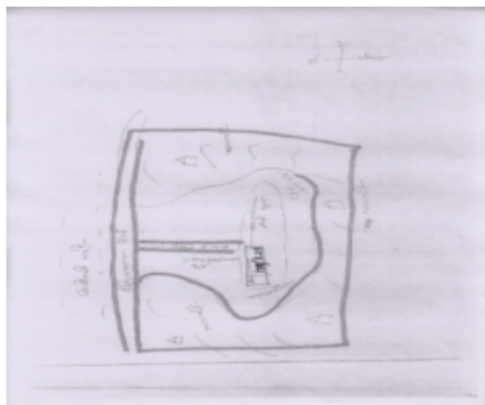

Nazri Naksha