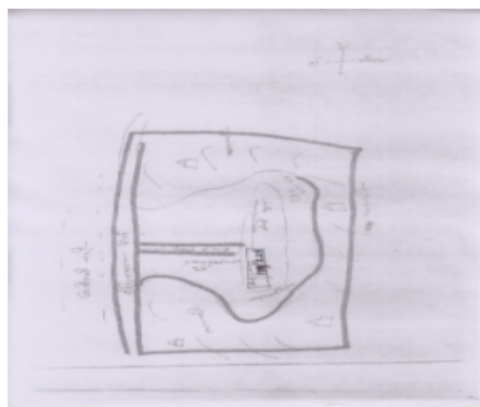

নির্বাচক নিবন্ধন আধিকারিকের স্বাক্ষর

Nazri Naksha

Google Map View

Polling Station Building Front View

Polling Station Front View

Cad View

Key MAP View

1	YTZ1005719	নাম : প্রিয়ঙ্কা দাস বোয়াল স্বামীর নাম: মনীন্দ্র বোয়াল বাড়ির নং : n0152 বয়স : 37 লিঙ্গ : মহিলা	ফটো উপলব্ধ	2	YTZ2066140	নাম : সেখ জুলহাস পিতার নাম: সেখ হাম্মান বাড়ির নং : এন000 বয়স : 30 লিঙ্গ : পুরুষ	ফটো উপলব্ধ	3	HLJ2797090	নাম : আজমিরা বেগম স্বামীর নাম: সেখ জুলহাস বাড়ির নং : এন000 বয়স : 45 লিঙ্গ : মহিলা	ফটো উপলব্ধ
4	YTZ2068617	নাম : বন্দনা দাস স্বামীর নাম: পঞ্চ দাস বাড়ির নং : 83 বয়স : 46 লিঙ্গ : মহিলা	ফটো উপলব্ধ	5	YTZ1863398	নাম : সেখ আসলাম পিতার নাম: সেখ জুলহাস বাড়ির নং : এন0000 বয়স : 25 লিঙ্গ : পুরুষ	ফটো উপলব্ধ	6	YTZ1567171	নাম : বাসন্তী অধিকারী স্বামীর নাম: রতন অধিকারী বাড়ির নং : n0154 বয়স : 91 লিঙ্গ : মহিলা	ফটো উপলব্ধ
7	YTZ1264001	নাম : সেখ উসমান পিতার নাম: সেখ মেহেরুল্লা বাড়ির নং : n0159 বয়স : 37 লিঙ্গ : পুরুষ	ফটো উপলব্ধ	8	HLJ2597631	নাম : শিবু কয়াল পিতার নাম: রতন কয়াল বাড়ির নং : n0155 বয়স : 43 লিঙ্গ : পুরুষ	ফটো উপলব্ধ	9	YTZ2492940	নাম : সাগর কয়াল পিতার নাম: শিবু কয়াল বাড়ির নং : এন0155 বয়স : 20 লিঙ্গ : পুরুষ	ফটো উপলব্ধ
10	YTZ0460709	নাম : নিলিমা কয়াল স্বামীর নাম: শিবু কয়াল বাড়ির নং : n0156 বয়স : 39 লিঙ্গ : মহিলা	ফটো উপলব্ধ	11	HLJ2788958	নাম : অষ্ট কোটাল মায়ের নাম: সরস্বতী কোটাল বাড়ির নং : n0023 বয়স : 45 লিঙ্গ : পুরুষ	ফটো উপলব্ধ	12	HLJ2788966	নাম : বাসন্তী বুদ্ধক স্বামীর নাম: শত্রুঘ্ন বুদ্ধক বাড়ির নং : n0023 বয়স : 50 লিঙ্গ : মহিলা	ফটো উপলব্ধ
13	WB/25/171/552321	নাম : সুমিত্রা কোটাল পিতার নাম: অনিল কোটাল বাড়ির নং : n0023 বয়স : 50 লিঙ্গ : মহিলা	ফটো উপলব্ধ	14	HLJ0992016	নাম : সঞ্জিত কোটাল পিতার নাম: অনিল কোটাল বাড়ির নং : n0023 বয়স : 52 লিঙ্গ : পুরুষ	ফটো উপলব্ধ	15	YTZ1567239	নাম : রতিকান্ত চুলী পিতার নাম: বাদল চুলী বাড়ির নং : n0068 বয়স : 29 লিঙ্গ : পুরুষ	ফটো উপলব্ধ
16	YTZ1567155	নাম : দেবশ্রী চুলী স্বামীর নাম: লক্ষীকান্ত চুলী বাড়ির নং : n0068 বয়স : 29 লিঙ্গ : মহিলা	ফটো উপলব্ধ	17	HLJ1451715	নাম : কবিতা চুলী স্বামীর নাম: বাদল চুলী বাড়ির নং : n0068 বয়স : 53 লিঙ্গ : মহিলা	ফটো উপলব্ধ	18	HLJ1451723	নাম : বাদল চুলী পিতার নাম: কিশোরী চুলী বাড়ির নং : n0068 বয়স : 56 লিঙ্গ : পুরুষ	ফটো উপলব্ধ
19	YTZ2116507	নাম : রাখাকান্ত চুলী পিতার নাম: বাদল চুলী বাড়ির নং : N0068 বয়স : 24 লিঙ্গ : পুরুষ	ফটো উপলব্ধ	20	YTZ1747633	নাম : রাকেশ চুলী পিতার নাম: বাদল চুলী বাড়ির নং : n0068 বয়স : 27 লিঙ্গ : পুরুষ	ফটো উপলব্ধ	21	YTZ1386788	নাম : লক্ষীকান্ত চুলী পিতার নাম: বাদল চুলী বাড়ির নং : n0068 বয়স : 32 লিঙ্গ : পুরুষ	ফটো উপলব্ধ
22	YTZ1861269	নাম : দেবাংশু ঢেঁকি পিতার নাম: প্রভাস চন্দ্র ঢেঁকি বাড়ির নং : n0051 বয়স : 25 লিঙ্গ : পুরুষ	ফটো উপলব্ধ	23	HLJ1450816	নাম : বন্দনা ঢেঁকি স্বামীর নাম: প্রভাস ঢেঁকি বাড়ির নং : n0051 বয়স : 49 লিঙ্গ : মহিলা	ফটো উপলব্ধ	24	YTZ1861202	নাম : তুলিকা ঢেঁকি স্বামীর নাম: সমর ঢেঁকি বাড়ির নং : এন0028 বয়স : 25 লিঙ্গ : মহিলা	ফটো উপলব্ধ
25	YTZ2067924	নাম : লক্ষ্মী ঢেঁকি স্বামীর নাম: সুভাষ ঢেঁকি বাড়ির নং : n0051 বয়স : 51 লিঙ্গ : মহিলা	ফটো উপলব্ধ	26	WB/25/171/552329	নাম : প্রভাস চন্দ্র ঢেঁকী পিতার নাম: শিশুতোষ ঢেঁকী বাড়ির নং : n0051 বয়স : 50 লিঙ্গ : পুরুষ	ফটো উপলব্ধ	27	YTZ2582849	নাম : সুভাষ ঢেঁকি পিতার নাম: শিশুতোষ ঢেঁকি বাড়ির নং : n0051 বয়স : 58 লিঙ্গ : পুরুষ	ফটো উপলব্ধ
28	YTZ1386747	নাম : সমর ঢেঁকী পিতার নাম: পঞ্চানন ঢেঁকী বাড়ির নং : n0028 বয়স : 32 লিঙ্গ : পুরুষ	ফটো উপলব্ধ	29	YTZ1006873	নাম : তাপস ঢেঁকি পিতার নাম: পঞ্চানন ঢেঁকি বাড়ির নং : n0028 বয়স : 35 লিঙ্গ : পুরুষ	ফটো উপলব্ধ	30	HLJ2898112	নাম : অর্চনা ঢেঁকি স্বামীর নাম: শ্যামল ঢেঁকি বাড়ির নং : এন0028 বয়স : 38 লিঙ্গ : মহিলা	ফটো উপলব্ধ