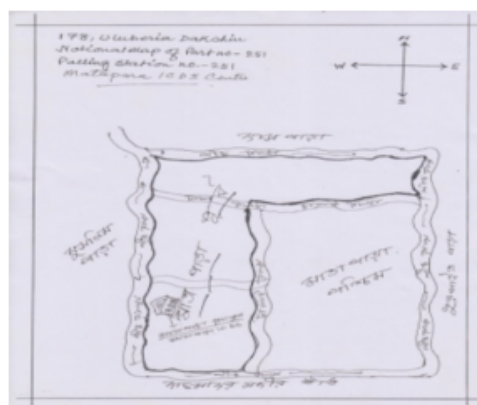

Key MAP View