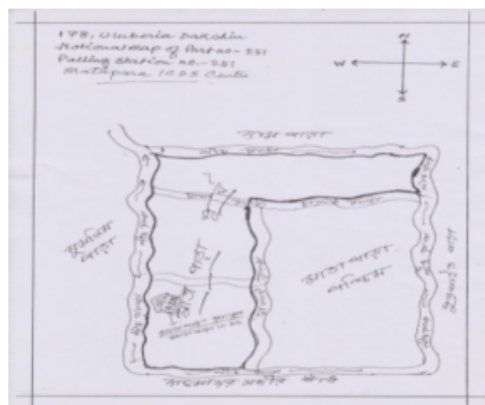

Nazri Naksha