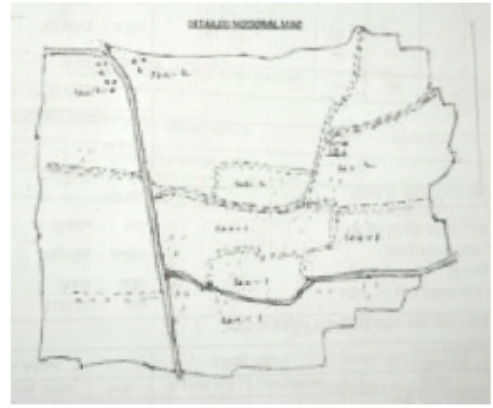

Google Map View