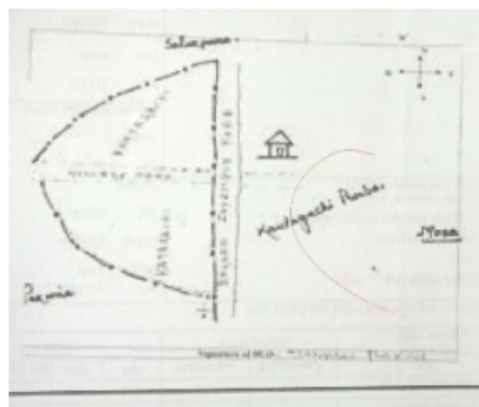

Google Map View