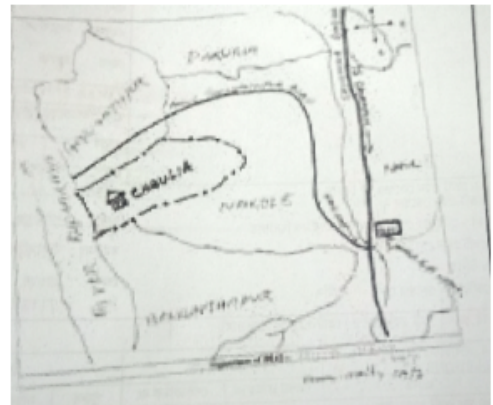

নির্বাচক নিবন্ধন আধিকারিকের স্বাক্ষর

Nazri Naksha

Google Map View

Polling Station Building Front View

Polling Station Front View

Cad View

Key MAP View

1 নাম : মৌমিতা পাল স্বামীর নাম : সুকুমার পাল বাড়ির নং : n0001 বয়স : 30 লিঙ্গ : মহিলা	YWJ1740612 ফটো উপলব্ধ	2 নাম : রীনারানী কর স্বামীর নাম : জয়ন্ত কুমার কর বাড়ির নং : এন0025 বয়স : 37 লিঙ্গ : মহিলা	YMD0347443 ফটো উপলব্ধ	3 নাম : জয়ন্ত কর পিতার নাম : কাজল চন্দ্র কর বাড়ির নং : n0025 বয়স : 42 লিঙ্গ : পুরুষ	YWJ2173045 ফটো উপলব্ধ
4 নাম : রবি ঘোষ পিতার নাম : শিব প্রসাদ ঘোষ বাড়ির নং : n0025 বয়স : 30 লিঙ্গ : পুরুষ	YWJ1704857 ফটো উপলব্ধ	5 নাম : সঞ্জীব কুমার ঘোষ পিতার নাম : শিব প্রসাদ ঘোষ বাড়ির নং : n0025 বয়স : 34 লিঙ্গ : পুরুষ	YWJ1303254 ফটো উপলব্ধ	6 নাম : সন্তু মন্ডল পিতার নাম : জানকী প্রসাদ মন্ডল বাড়ির নং : n0025 বয়স : 35 লিঙ্গ : পুরুষ	YWJ1374958 ফটো উপলব্ধ
7 নাম : কেকা মন্ডল স্বামীর নাম : জানকী প্রসাদ মন্ডল বাড়ির নং : n0025 বয়স : 53 লিঙ্গ : মহিলা	LWY1982867 ফটো উপলব্ধ	8 নাম : জানকী প্রসাদ মন্ডল পিতার নাম : হরিকেশ মন্ডল বাড়ির নং : n0025 বয়স : 62 লিঙ্গ : পুরুষ	YWJ2059889 ফটো উপলব্ধ	9 নাম : শিবপ্রসাদ ঘোষ পিতার নাম : কৃষ্ণপদ ঘোষ বাড়ির নং : n0025 বয়স : 66 লিঙ্গ : পুরুষ	WB/25/172/135010 ফটো উপলব্ধ
10 নাম : জয়া কর পিতার নাম : গোপাল কর বাড়ির নং : n0025 বয়স : 51 লিঙ্গ : মহিলা	LWY0250670 ফটো উপলব্ধ	11 নাম : রত্না কর স্বামীর নাম : গোপাল কর বাড়ির নং : n0025 বয়স : 78 লিঙ্গ : মহিলা	YWJ2059921 ফটো উপলব্ধ	12 নাম : ববি কাপড়ী স্বামীর নাম : শ্যামসুন্দর কাপড়ী বাড়ির নং : n0123 বয়স : 25 লিঙ্গ : মহিলা	YWJ2173730 ফটো উপলব্ধ
13 নাম : সুপ্রিয়া কাপড়ী স্বামীর নাম : প্রদীপ কাপড়ী বাড়ির নং : n0274 বয়স : 29 লিঙ্গ : মহিলা	YWJ1675990 ফটো উপলব্ধ	14 নাম : প্রীতি কাপড়ী স্বামীর নাম : শিশির কাপড়ী বাড়ির নং : 117 বয়স : 36 লিঙ্গ : মহিলা	SQP1320449 ফটো উপলব্ধ	15 নাম : শিশির কাপড়ী পিতার নাম : শিবপ্রসাদ কাপড়ী বাড়ির নং : এন0017 বয়স : 47 লিঙ্গ : পুরুষ	LWY1478452 ফটো উপলব্ধ
16 নাম : শঙ্করী কাপড়ী স্বামীর নাম : অনুপম কাপড়ী বাড়ির নং : n0244 বয়স : 33 লিঙ্গ : মহিলা	YWJ1415264 ফটো উপলব্ধ	17 নাম : রিম্পা কাপড়ী পিতার নাম : মনিমোহন কাপড়ী বাড়ির নং : এন0140 বয়স : 22 লিঙ্গ : মহিলা	YWJ2282127 ফটো উপলব্ধ	18 নাম : শিউলী কাপড়ী পিতার নাম : সুশীল কাপড়ী বাড়ির নং : এন0129 বয়স : 22 লিঙ্গ : মহিলা	YWJ2282184 ফটো উপলব্ধ
19 নাম : বলবল কাপড়ী স্বামীর নাম : সুদীপ কাপড়ী বাড়ির নং : এন0221 বয়স : 24 লিঙ্গ : মহিলা	YWJ2282267 ফটো উপলব্ধ	20 নাম : সোহম খাঁড়া পিতার নাম : হিমাদ্রী খাঁড়া বাড়ির নং : এন0008 বয়স : 21 লিঙ্গ : পুরুষ	YWJ2415826 ফটো উপলব্ধ	21 নাম : রীনা খাঁড়া স্বামীর নাম : একাদশী খাঁড়া বাড়ির নং : n0008 বয়স : 74 লিঙ্গ : মহিলা	LWY0251330 ফটো উপলব্ধ
22 নাম : হিমাদ্রী খাঁড়া পিতার নাম : একাদশী খাঁড়া বাড়ির নং : n0008 বয়স : 52 লিঙ্গ : পুরুষ	YWJ2506434 ফটো উপলব্ধ	23 নাম : মৌসুমী খাঁড়া স্বামীর নাম : হিমাদ্রী খাঁড়া বাড়ির নং : n0008 বয়স : 47 লিঙ্গ : মহিলা	LWY2339398 ফটো উপলব্ধ	24 নাম : কবিতা মাইতি স্বামীর নাম : সমীর মাইতি বাড়ির নং : n0006 বয়স : 35 লিঙ্গ : মহিলা	YWJ1468610 ফটো উপলব্ধ
25 নাম : সমীর মাইতি পিতার নাম : গোপীনাথ মাইতি বাড়ির নং : n0006 বয়স : 45 লিঙ্গ : পুরুষ	LWY1387489 ফটো উপলব্ধ	26 নাম : জ্যোতিকা মাইতি স্বামীর নাম : গোপীনাথ মাইতি বাড়ির নং : n0006 বয়স : 58 লিঙ্গ : মহিলা	LWY1476290 ফটো উপলব্ধ	27 নাম : গোপীনাথ মাইতি পিতার নাম : কিশোরী মাইতি বাড়ির নং : n0006 বয়স : 66 লিঙ্গ : পুরুষ	WB/25/172/135293 ফটো উপলব্ধ
28 নাম : অর্কব্রত ঘোষ পিতার নাম : অশোক ঘোষ বাড়ির নং : এন0159 বয়স : 22 লিঙ্গ : পুরুষ	YWJ2282051 ফটো উপলব্ধ	29 নাম : সংগীতা ঘোষ স্বামীর নাম : পলাশ ঘোষ বাড়ির নং : এন0181 বয়স : 22 লিঙ্গ : মহিলা	YWJ2282262 ফটো উপলব্ধ	30 নাম : সায়েন ঘোষ পিতার নাম : প্রতাপ ঘোষ বাড়ির নং : এন0203 বয়স : 22 লিঙ্গ : পুরুষ	YWJ2282242 ফটো উপলব্ধ