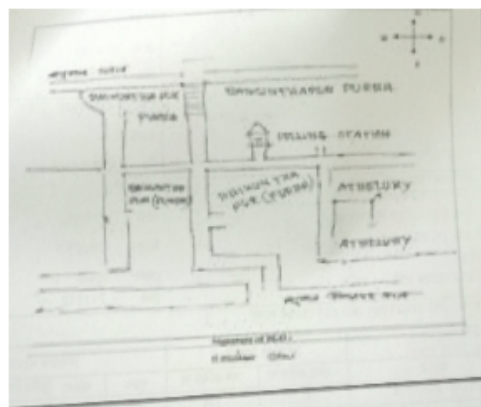

নির্বাচক নিবন্ধন আধিকারিকের স্বাক্ষর

Nazri Naksha

Google Map View

Polling Station Building Front View

Polling Station Front View

Cad View

Key MAP View

1 নাম : সুভাশীষ কবি পিতার নাম: বিশ্বনাথ কবি বাড়ির নং : n0008 বয়স : 28 লিঙ্গ : পুরুষ	YWJ1742691 ফটো উপলব্ধ	2 নাম : সোমা কবি স্বামীর নাম: শম্ভুনাথ কবি বাড়ির নং : n0008 বয়স : 42 লিঙ্গ : মহিলা	LWY2724441 ফটো উপলব্ধ	3 নাম : শম্ভুনাথ কবি মায়ের নাম: কালোবালা কবি বাড়ির নং : n0008 বয়স : 47 লিঙ্গ : পুরুষ	LWY1389931 ফটো উপলব্ধ
4 নাম : রাজলক্ষী কবি স্বামীর নাম: রঘুনাথ কবি বাড়ির নং : n0008 বয়স : 45 লিঙ্গ : মহিলা	LWY2724425 ফটো উপলব্ধ	5 নাম : শম্পা কবি স্বামীর নাম: বিশ্বনাথ কবি বাড়ির নং : n0008 বয়স : 48 লিঙ্গ : মহিলা	LWY1386879 ফটো উপলব্ধ	6 নাম : বিশ্বনাথ কবি পিতার নাম: সাধন কবি বাড়ির নং : n0008 বয়স : 66 লিঙ্গ : পুরুষ	WB/25/172/159295 ফটো উপলব্ধ
7 নাম : পম্পা কবি স্বামীর নাম: শান্তনু কবি বাড়ির নং : n0008 বয়স : 34 লিঙ্গ : মহিলা	YWJ1473180 ফটো উপলব্ধ	8 নাম : শান্তনু কবি পিতার নাম: দীননাথ কবি বাড়ির নং : n0008 বয়স : 36 লিঙ্গ : পুরুষ	LWY2909729 ফটো উপলব্ধ	9 নাম : মনিকা কবি স্বামীর নাম: দীননাথ কবি বাড়ির নং : n0008 বয়স : 61 লিঙ্গ : মহিলা	WB/25/172/159290 ফটো উপলব্ধ
10 নাম : সুমিতা কবি স্বামীর নাম: জয় কবি বাড়ির নং : n0007 বয়স : 59 লিঙ্গ : মহিলা	LWY1485812 ফটো উপলব্ধ	11 নাম : অপর্ণা কবি স্বামীর নাম: অজয় কবি বাড়ির নং : n0007 বয়স : 36 লিঙ্গ : মহিলা	YWJ1574318 ফটো উপলব্ধ	12 নাম : অজয় কবি পিতার নাম: সন্তোষ কবি বাড়ির নং : n0007 বয়স : 51 লিঙ্গ : পুরুষ	YWJ0451427 ফটো উপলব্ধ
13 নাম : বেবি কবি স্বামীর নাম: বিজয় কবি বাড়ির নং : n0007 বয়স : 46 লিঙ্গ : মহিলা	LWY1390467 ফটো উপলব্ধ	14 নাম : বিজয় কবি পিতার নাম: সন্তোষ কবি বাড়ির নং : n0007 বয়স : 59 লিঙ্গ : পুরুষ	YWJ0451419 ফটো উপলব্ধ	15 নাম : তোতন কবি পিতার নাম: জয়দেব কবি বাড়ির নং : n0007 বয়স : 36 লিঙ্গ : পুরুষ	LWY2909711 ফটো উপলব্ধ
16 নাম : মেনকা কবি স্বামীর নাম: সন্তোষ কবি বাড়ির নং : n0007 বয়স : 78 লিঙ্গ : মহিলা	LWY1993849 ফটো উপলব্ধ	17 নাম : রঘুনাথ কবি পিতার নাম: সাধন কবি বাড়ির নং : n0008 বয়স : 54 লিঙ্গ : পুরুষ	YWJ2198513 ফটো উপলব্ধ	18 নাম : অরিজিৎ কবি পিতার নাম: রঘুনাথ কবি বাড়ির নং : n0175 বয়স : 27 লিঙ্গ : পুরুষ	YWJ1858596 ফটো উপলব্ধ
19 নাম : শুভদীপ কবি পিতার নাম: রঘুনাথ কবি বাড়ির নং : এন0008 বয়স : 22 লিঙ্গ : পুরুষ	YWJ2285716 ফটো উপলব্ধ	20 নাম : ইষা কবি পিতার নাম: শম্ভুনাথ কবি বাড়ির নং : এন0008 বয়স : 23 লিঙ্গ : মহিলা	YWJ2286235 ফটো উপলব্ধ	21 নাম : পিঙ্কি কবি পিতার নাম: বিজয় কবি বাড়ির নং : এন0007 বয়স : 26 লিঙ্গ : মহিলা	YWJ2286300 ফটো উপলব্ধ
22 নাম : দেবপ্রিয়া কবি(দে) স্বামীর নাম: তোতন কবি বাড়ির নং : n0183 বয়স : 28 লিঙ্গ : মহিলা	YWJ1858679 ফটো উপলব্ধ	23 নাম : শায়ন্তী ঘোষ সামন্ত স্বামীর নাম: সুরোজ সামন্ত বাড়ির নং : n0150 বয়স : 27 লিঙ্গ : মহিলা	YWJ1812064 ফটো উপলব্ধ	24 নাম : মৃণ্ময় জড় পিতার নাম: সন্যাসী জড় বাড়ির নং : n0140 বয়স : 25 লিঙ্গ : পুরুষ	YWJ2135747 ফটো উপলব্ধ
25 নাম : কল্পনা জড় স্বামীর নাম: মৃণ্ময় জড় বাড়ির নং : এন0140 বয়স : 23 লিঙ্গ : মহিলা	YWJ2200269 ফটো উপলব্ধ	26 নাম : পিয়ালী জানা স্বামীর নাম: সনৎ জানা বাড়ির নং : এন0169 বয়স : 22 লিঙ্গ : মহিলা	YWJ2285732 ফটো উপলব্ধ	27 নাম : মানিক পাত্র পিতার নাম: সন্যাসী পাত্র বাড়ির নং : n0046 বয়স : 76 লিঙ্গ : পুরুষ	WB/25/172/159451 ফটো উপলব্ধ
28 নাম : সুনীতা পাত্র স্বামীর নাম: সুদেব পাত্র বাড়ির নং : n0047 বয়স : 73 লিঙ্গ : মহিলা	WB/25/172/159685 ফটো উপলব্ধ	29 নাম : সুদেব পাত্র পিতার নাম: সন্যাসী পাত্র বাড়ির নং : n0047 বয়স : 88 লিঙ্গ : পুরুষ	WB/25/172/159386 ফটো উপলব্ধ	30 নাম : কল্পনা পাত্র স্বামীর নাম: মানিক পাত্র বাড়ির নং : n0046 বয়স : 66 লিঙ্গ : মহিলা	WB/25/172/159363 ফটো উপলব্ধ