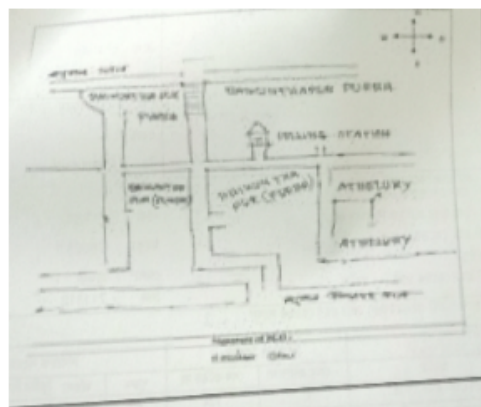

Google Map View