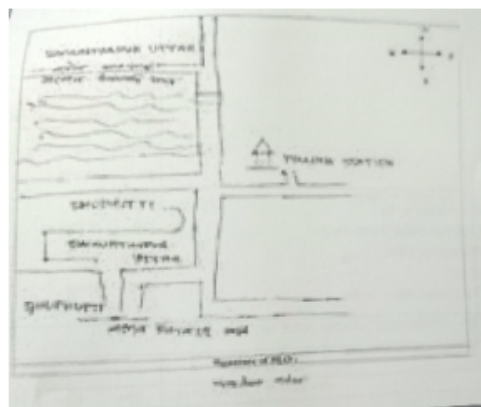

Google Map View