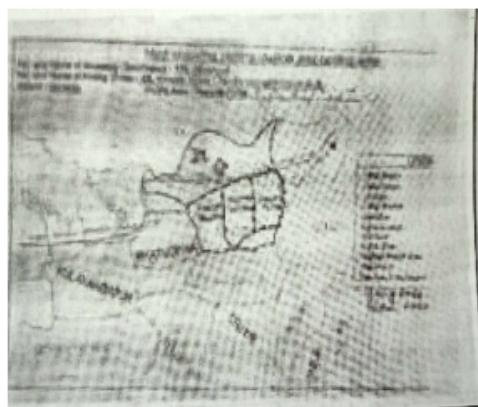

Google Map View