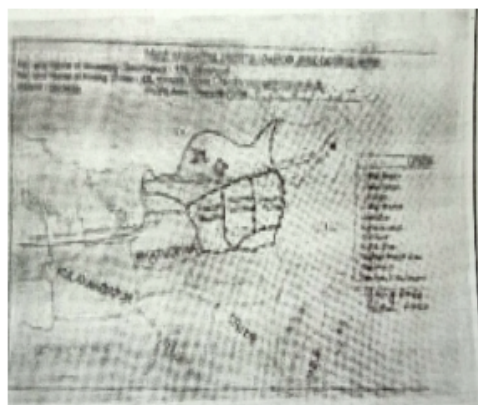

নির্বাচক নিবন্ধন আধিকারিকের স্বাক্ষর

Nazri Naksha

Google Map View

Polling Station Building Front View

Polling Station Front View

Cad View

Key MAP View

1 নাম : মৌমিতা জানা স্বামীর নাম: সন্তু জানা বাড়ির নং : n0145 বয়স : 29 লিঙ্গ : মহিলা	YWJ1667013 ফটো উপলব্ধ	2 নাম : বসুমতী প্রামানিক স্বামীর নাম: শিবনাথ প্রামানিক বাড়ির নং : n0056 বয়স : 46 লিঙ্গ : মহিলা	YWJ1379353 ফটো উপলব্ধ	3 নাম : সৌরভ অধিকারী পিতার নাম: প্রভাস অধিকারী বাড়ির নং : এন0003 বয়স : 25 লিঙ্গ : পুরুষ	YWJ2192995 ফটো উপলব্ধ
4 নাম : প্রভাস অধিকারী পিতার নাম: বাদল অধিকারী বাড়ির নং : n0116 বয়স : 53 লিঙ্গ : পুরুষ	YWJ1234426 ফটো উপলব্ধ	5 নাম : মৌমিতা কর স্বামীর নাম: জয়দেব কর বাড়ির নং : n0122 বয়স : 36 লিঙ্গ : মহিলা	YWJ1296599 ফটো উপলব্ধ	6 নাম : কৃষ্ণা কর স্বামীর নাম: সুশান্ত কর বাড়ির নং : n0101 বয়স : 48 লিঙ্গ : মহিলা	LWY2406346 ফটো উপলব্ধ
7 নাম : মল্লিকা কর স্বামীর নাম: প্রশান্ত কর বাড়ির নং : n0101 বয়স : 48 লিঙ্গ : মহিলা	LWY2747335 ফটো উপলব্ধ	8 নাম : প্রশান্ত কর পিতার নাম: কৃষ্ণপদ কর বাড়ির নং : n0101 বয়স : 55 লিঙ্গ : পুরুষ	LWY2747327 ফটো উপলব্ধ	9 নাম : হীরা কর স্বামীর নাম: অজিত কর বাড়ির নং : n0100 বয়স : 49 লিঙ্গ : মহিলা	LWY1396811 ফটো উপলব্ধ
10 নাম : মীরা কর স্বামীর নাম: কৃষ্ণপদ কর বাড়ির নং : n0101 বয়স : 77 লিঙ্গ : মহিলা	LWY2406312 ফটো উপলব্ধ	11 নাম : জয়দেব কর পিতার নাম: পান্নালাল কর বাড়ির নং : n0100 বয়স : 50 লিঙ্গ : পুরুষ	YWJ2276657 ফটো উপলব্ধ	12 নাম : অজিত কর পিতার নাম: পান্নালাল কর বাড়ির নং : n0100 বয়স : 59 লিঙ্গ : পুরুষ	YWJ2348597 ফটো উপলব্ধ
13 নাম : মধুমতী কর পিতার নাম: প্রশান্ত কর বাড়ির নং : নাউড়িপাড়া বয়স : 24 লিঙ্গ : মহিলা	YWJ2337251 ফটো উপলব্ধ	14 নাম : শীলা কর স্বামীর নাম: কমল কর বাড়ির নং : n0100 বয়স : 58 লিঙ্গ : মহিলা	YWJ2348654 ফটো উপলব্ধ	15 নাম : কৌশিক কর পিতার নাম: কমল চন্দ্র কর বাড়ির নং : n0100 বয়স : 34 লিঙ্গ : পুরুষ	YWJ1234368 ফটো উপলব্ধ
16 নাম : পোকুল গুড়িয়া পিতার নাম: কালিপদ গুড়িয়া বাড়ির নং : n0035 বয়স : 69 লিঙ্গ : পুরুষ	YWJ2346989 ফটো উপলব্ধ	17 নাম : মানসলতা গুড়িয়া স্বামীর নাম: একাদশী গুড়িয়া বাড়ির নং : n0035 বয়স : 59 লিঙ্গ : মহিলা	YWJ2348639 ফটো উপলব্ধ	18 নাম : আরতি গুড়িয়া স্বামীর নাম: বটকৃষ্ণ গুড়িয়া বাড়ির নং : n0039 বয়স : 76 লিঙ্গ : মহিলা	YWJ2432219 ফটো উপলব্ধ
19 নাম : প্রীতিকনা গুড়িয়া পিতার নাম: বসন্ত কুমার গুড়িয়া বাড়ির নং : n0034 বয়স : 61 লিঙ্গ : মহিলা	WB/25/172/261151 ফটো উপলব্ধ	20 নাম : নিবেদিতা গুড়িয়া স্বামীর নাম: জ্যোতির্ময় গুড়িয়া বাড়ির নং : n0038 বয়স : 71 লিঙ্গ : মহিলা	LWY2406361 ফটো উপলব্ধ	21 নাম : শ্রীচরন গুছাইত পিতার নাম: কালীপদ গুছাইত বাড়ির নং : n0035 বয়স : 55 লিঙ্গ : পুরুষ	YWJ1577444 ফটো উপলব্ধ
22 নাম : শুভদীপ গুড়িয়া পিতার নাম: একাদশী গুড়িয়া বাড়ির নং : n0035 বয়স : 34 লিঙ্গ : পুরুষ	YWJ1379288 ফটো উপলব্ধ	23 নাম : বটকৃষ্ণ গুড়িয়া পিতার নাম: বিনোদ গুড়িয়া বাড়ির নং : n0039 বয়স : 86 লিঙ্গ : পুরুষ	YWJ2426443 ফটো উপলব্ধ	24 নাম : সৌমিত্র কুমার গুড়িয়া পিতার নাম: বসন্ত কুমার গুড়িয়া বাড়ির নং : n0034 বয়স : 51 লিঙ্গ : পুরুষ	LWY0489724 ফটো উপলব্ধ
25 নাম : সন্ধ্যা গুড়িয়া স্বামীর নাম: তরুন গুড়িয়া বাড়ির নং : n0042 বয়স : 53 লিঙ্গ : মহিলা	YWJ2347276 ফটো উপলব্ধ	26 নাম : বরুন গুড়িয়া পিতার নাম: পুলিন গুড়িয়া বাড়ির নং : n0041 বয়স : 57 লিঙ্গ : পুরুষ	LWY0490037 ফটো উপলব্ধ	27 নাম : পৌরীবালা গুড়িয়া স্বামীর নাম: দীনেশ গুড়িয়া বাড়ির নং : n0040 বয়স : 36 লিঙ্গ : মহিলা	YWJ1379452 ফটো উপলব্ধ
28 নাম : দীনেশ গুড়িয়া পিতার নাম: অরুন কুমার গুড়িয়া বাড়ির নং : n0040 বয়স : 40 লিঙ্গ : পুরুষ	LWY2845758 ফটো উপলব্ধ	29 নাম : সুপর্ণা গুড়িয়া স্বামীর নাম: মানস গুড়িয়া বাড়ির নং : n0040 বয়স : 30 লিঙ্গ : মহিলা	YWJ1666916 ফটো উপলব্ধ	30 নাম : শেফালী গুড়িয়া স্বামীর নাম: পূর্ণেন্দু গুড়িয়া বাড়ির নং : n0039 বয়স : 39 লিঙ্গ : মহিলা	LWY2747673 ফটো উপলব্ধ