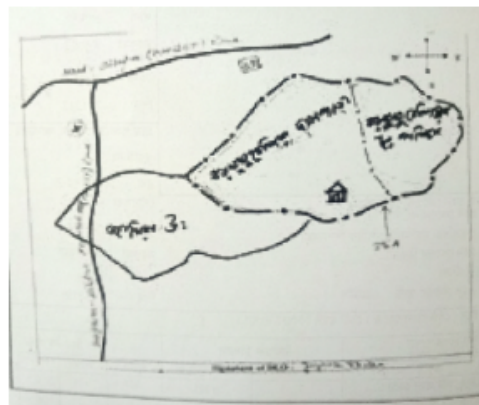

Google Map View