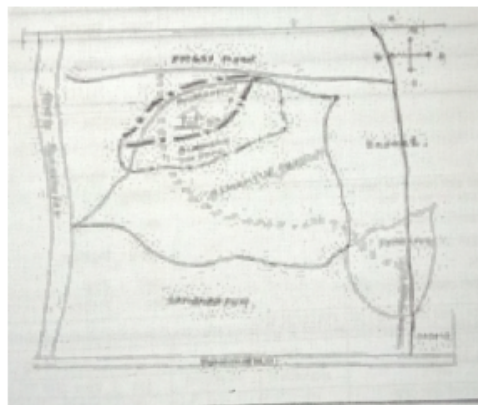

Google Map View