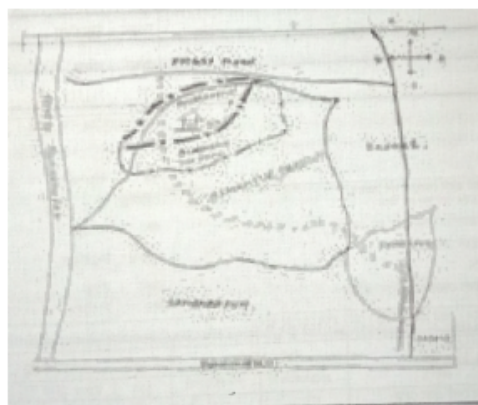

Key MAP View