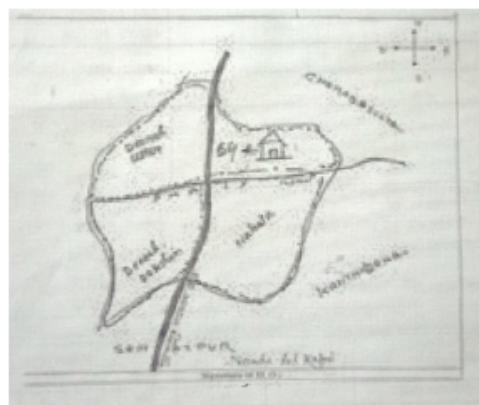

নির্বাচক নিবন্ধন আধিকারিকের স্বাক্ষর

Nazri Naksha

Google Map View

Polling Station Building Front View

Polling Station Front View

Cad View

Key MAP View

1 নাম : রুপা পন্ডিভ (সাঁতরা) স্বামীর নাম: বাদল পন্ডিভ বাড়ির নং : n0167 বয়স : 55 লিঙ্গ : মহিলা	WB/25/172/423187	ফটো উপলব্ধ	2 নাম : টিনা সাউ (দাস) স্বামীর নাম: অমিত দাস বাড়ির নং : n0147 বয়স : 36 লিঙ্গ : মহিলা	LWY2918340	ফটো উপলব্ধ	3 নাম : দিব্যেন্দু বিকাশ আদক পিতার নাম: নকুল আদক বাড়ির নং : n0001 বয়স : 50 লিঙ্গ : পুরুষ	WB/25/172/306118	ফটো উপলব্ধ
4 নাম : মধুরিমা মন্ডল স্বামীর নাম: দেবশীষ মন্ডল বাড়ির নং : এন0001 বয়স : 29 লিঙ্গ : মহিলা	YWJ1671999	ফটো উপলব্ধ	5 নাম : দুর্গা বেরা স্বামীর নাম: মধুসূদন বেরা বাড়ির নং : এন001 বয়স : 33 লিঙ্গ : মহিলা	GEL1510809	ফটো উপলব্ধ	6 নাম : মধুসূদন বেরা পিতার নাম: চিত্তরঞ্জন বেরা বাড়ির নং : এন0001 বয়স : 42 লিঙ্গ : পুরুষ	LWY2074821	ফটো উপলব্ধ
7 নাম : কমলা আদক স্বামীর নাম: নকুল আদক বাড়ির নং : n0001 বয়স : 66 লিঙ্গ : মহিলা	WB/25/172/306190	ফটো উপলব্ধ	8 নাম : শক্তিপদ কাল পিতার নাম: রমেশ কাল বাড়ির নং : n0023 বয়স : 49 লিঙ্গ : পুরুষ	WB/25/172/306163	ফটো উপলব্ধ	9 নাম : অষ্টালা কাল স্বামীর নাম: সুকুমার কাল বাড়ির নং : n0024 বয়স : 54 লিঙ্গ : মহিলা	WB/25/172/306320	ফটো উপলব্ধ
10 নাম : মীনা কাল স্বামীর নাম: শম্ভু কাল বাড়ির নং : n0026 বয়স : 57 লিঙ্গ : মহিলা	WB/25/172/306319	ফটো উপলব্ধ	11 নাম : জয়শ্রী কাল স্বামীর নাম: জয়ন্ত কাল বাড়ির নং : এন0026 বয়স : 21 লিঙ্গ : মহিলা	YWJ2407096	ফটো উপলব্ধ	#2 12 নাম : বুবুন কাল পিতার নাম: তাপস কাল বাড়ির নং : নং021 বয়স : 23 লিঙ্গ : পুরুষ	YWJ2195097	ফটো উপলব্ধ
13 নাম : মহারানী কাল স্বামীর নাম: গোবিন্দ কাল বাড়ির নং : n0021 বয়স : 81 লিঙ্গ : মহিলা	WB/25/172/306074	ফটো উপলব্ধ	14 নাম : স্বপন কাল পিতার নাম: গোবিন্দ কাল বাড়ির নং : n0021 বয়স : 68 লিঙ্গ : পুরুষ	LWY0571299	ফটো উপলব্ধ	15 নাম : সুজাতা কাল স্বামীর নাম: স্বপন কাল বাড়ির নং : n0021 বয়স : 56 লিঙ্গ : মহিলা	WB/25/172/306111	ফটো উপলব্ধ
16 নাম : তাপস কাল পিতার নাম: গোবিন্দ কাল বাড়ির নং : n0021 বয়স : 58 লিঙ্গ : পুরুষ	WB/25/172/306305	ফটো উপলব্ধ	17 নাম : বিলা রানী কাল স্বামীর নাম: তাপস কাল বাড়ির নং : n0021 বয়স : 49 লিঙ্গ : মহিলা	LWY1421023	ফটো উপলব্ধ	18 নাম : তরুণ কাল পিতার নাম: গোবিন্দ কাল বাড়ির নং : n0021 বয়স : 49 লিঙ্গ : পুরুষ	WB/25/172/306081	ফটো উপলব্ধ
19 নাম : নিবেদিতা (ঘোষ) কাল স্বামীর নাম: তরুণ কাল বাড়ির নং : n0021 বয়স : 34 লিঙ্গ : মহিলা	YWJ1586833	ফটো উপলব্ধ	20 নাম : তপতি রানী কাল স্বামীর নাম: তপন কাল বাড়ির নং : n0021 বয়স : 50 লিঙ্গ : মহিলা	WB/25/172/306044	ফটো উপলব্ধ	21 নাম : অরবিন্দ কাল পিতার নাম: পরেশ কাল বাড়ির নং : n0022 বয়স : 47 লিঙ্গ : পুরুষ	LWY2757094	ফটো উপলব্ধ
22 নাম : মন্দিরা কাল স্বামীর নাম: অরবিন্দ কুমার কাল বাড়ির নং : n0022 বয়স : 34 লিঙ্গ : মহিলা	YWJ1586916	ফটো উপলব্ধ	23 নাম : স্বপ্না কাল স্বামীর নাম: শক্তিপদ কাল বাড়ির নং : n0023 বয়স : 40 লিঙ্গ : মহিলা	YWJ1485358	ফটো উপলব্ধ	24 নাম : সুকুমার কাল পিতার নাম: সুরেশ কাল বাড়ির নং : n0024 বয়স : 57 লিঙ্গ : পুরুষ	WB/25/172/306240	ফটো উপলব্ধ
25 নাম : অবিনাস কাল পিতার নাম: সুকুমার কাল বাড়ির নং : n0024 বয়স : 32 লিঙ্গ : পুরুষ	YWJ1485101	ফটো উপলব্ধ	26 নাম : মনোরমা কাল স্বামীর নাম: সুরেশ কাল বাড়ির নং : n0025 বয়স : 81 লিঙ্গ : মহিলা	WB/25/172/306182	ফটো উপলব্ধ	27 নাম : শম্ভু কাল পিতার নাম: সুরেশ কাল বাড়ির নং : n0026 বয়স : 63 লিঙ্গ : পুরুষ	WB/25/172/306279	ফটো উপলব্ধ
28 নাম : জয়ন্ত কাল পিতার নাম: শম্ভু কাল বাড়ির নং : n0026 বয়স : 35 লিঙ্গ : পুরুষ	YWJ1242395	ফটো উপলব্ধ	29 নাম : বালিকা কাল স্বামীর নাম: সুধাংশু কাল বাড়ির নং : n0027 বয়স : 69 লিঙ্গ : মহিলা	WB/25/172/306045	ফটো উপলব্ধ	30 নাম : প্রসান্ত কাল পিতার নাম: সুধাংশু কাল বাড়ির নং : n0027 বয়স : 51 লিঙ্গ : পুরুষ	WB/25/172/306119	ফটো উপলব্ধ