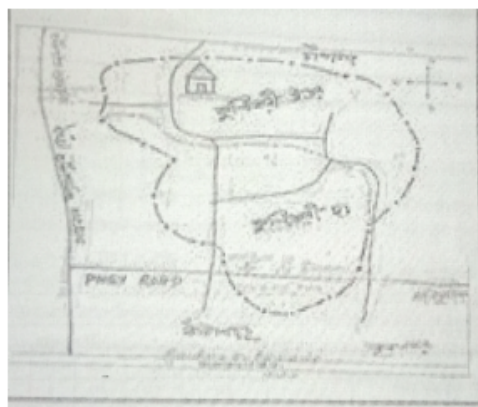

Key MAP View