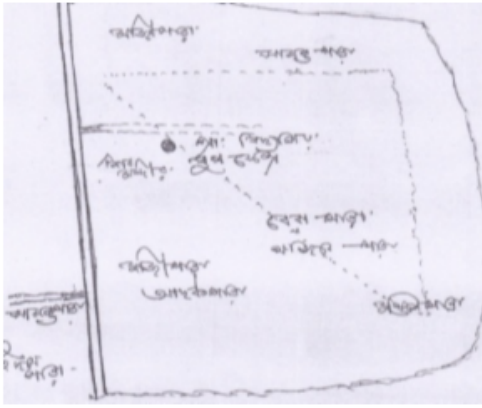

Nazri Naksha