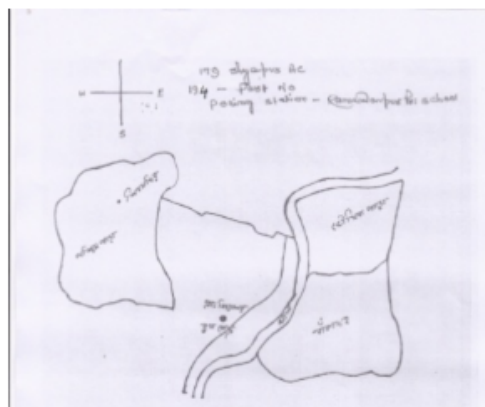

Nazri Naksha