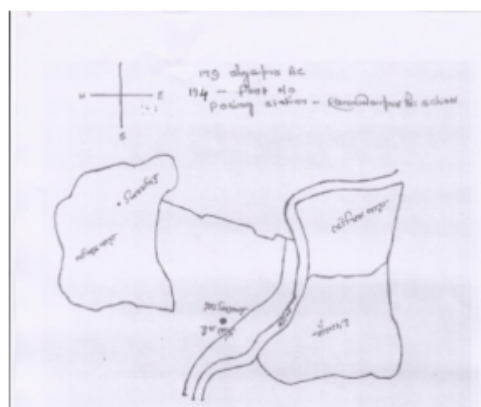

Key MAP View