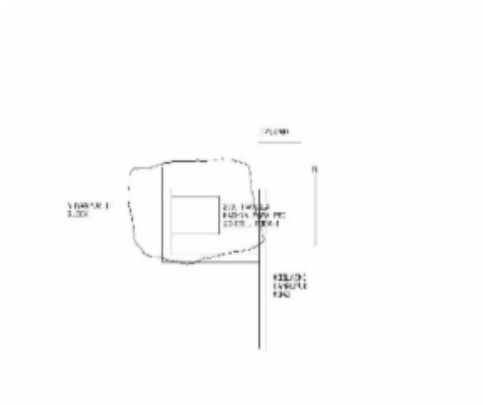

নির্বাচক নিবন্ধন আধিকারিকের স্বাক্ষর

Nazri Naksha

Google Map View

Polling Station Building Front View

Polling Station Front View

Cad View

Key MAP View

1	WB/25/172/366634	নাম : সেখ গোলাম মহিরুদ্দিন পিতার নাম : সেখ নওসের আলি বাড়ির নং : n0067 বয়স : 63 লিঙ্গ : পুরুষ	ফটো উপলব্ধ	2	LWY2937217	নাম : সানজেরা বেগম স্বামীর নাম : সেখ মাসুদ আলি বাড়ির নং : n0066 বয়স : 37 লিঙ্গ : মহিলা	ফটো উপলব্ধ	3	LWY2106615	নাম : আসুরা বেগম স্বামীর নাম : সেখ আব্দুল ওদুদ বাড়ির নং : n0066 বয়স : 46 লিঙ্গ : মহিলা	ফটো উপলব্ধ
4	YWJ1994276	নাম : সেখ মাসুদ আলি পিতার নাম : সেখ কওসের আলি বাড়ির নং : n0066 বয়স : 49 লিঙ্গ : পুরুষ	ফটো উপলব্ধ	5	YWJ1994805	নাম : সেখ আব্দুল ওদুদ পিতার নাম : সেখ কৌসের আলি বাড়ির নং : n0066 বয়স : 51 লিঙ্গ : পুরুষ	ফটো উপলব্ধ	6	YWJ1994078	নাম : জহুরা বেগম স্বামীর নাম : সেখ কৌসের আলি বাড়ির নং : n0066 বয়স : 83 লিঙ্গ : মহিলা	ফটো উপলব্ধ
7	YWJ1603919	নাম : তহিদুল নাজির পিতার নাম : মজাহার নাজির বাড়ির নং : n0065 বয়স : 33 লিঙ্গ : পুরুষ	ফটো উপলব্ধ	8	YWJ0774901	নাম : বাসার আলি সেখ পিতার নাম : আদম সুফি সেখ বাড়ির নং : n0065 বয়স : 37 লিঙ্গ : পুরুষ	ফটো উপলব্ধ	9	LWY2468668	নাম : সেখ আবু বাক্কার পিতার নাম : সেখ আদম সুফি বাড়ির নং : n0065 বয়স : 44 লিঙ্গ : পুরুষ	ফটো উপলব্ধ
10	YWJ1166149	নাম : সেখ একরুল আলি পিতার নাম : সেখ আদম সুফি বাড়ির নং : n0065 বয়স : 38 লিঙ্গ : পুরুষ	ফটো উপলব্ধ	11	YWJ2043933	নাম : সেখ জুলফিকার পিতার নাম : সেখ আদমসুফি বাড়ির নং : n0065 বয়স : 48 লিঙ্গ : পুরুষ	ফটো উপলব্ধ	12	WB/25/172/366003	নাম : মৈনান বনমালী পিতার নাম : বন্ধিম বাড়ির নং : n0025 বয়স : 81 লিঙ্গ : পুরুষ	ফটো উপলব্ধ
13	YWJ1321819	নাম : সমিত ভঞ্জ পিতার নাম : ভাপস ভঞ্জ বাড়ির নং : n0023 বয়স : 34 লিঙ্গ : পুরুষ	ফটো উপলব্ধ	14	WB/25/172/366067	নাম : মৈনান উষারানী পিতার নাম : অমৃত বাড়ির নং : n0023 বয়স : 51 লিঙ্গ : মহিলা	ফটো উপলব্ধ	15	WB/25/172/366066	নাম : মৈনান লিচুরানী স্বামীর নাম : অমৃত বাড়ির নং : n0023 বয়স : 86 লিঙ্গ : মহিলা	ফটো উপলব্ধ
16	YWJ1501873	নাম : বাসুদেব মাইতি পিতার নাম : শ্রীকান্ত মাইতি বাড়ির নং : n0021 বয়স : 31 লিঙ্গ : পুরুষ	ফটো উপলব্ধ	17	WB/25/172/366639	নাম : মাইতি অর্চনা স্বামীর নাম : শ্রীকান্ত বাড়ির নং : n0021 বয়স : 61 লিঙ্গ : মহিলা	ফটো উপলব্ধ	18	WB/25/172/366659	নাম : মাইতি শ্রীকান্ত পিতার নাম : অভিরাম বাড়ির নং : n0021 বয়স : 61 লিঙ্গ : পুরুষ	ফটো উপলব্ধ
19	YWJ1994193	নাম : সাহিদা বেগম মল্লিক স্বামীর নাম : রফিকুল মল্লিক বাড়ির নং : n0019 বয়স : 53 লিঙ্গ : মহিলা	ফটো উপলব্ধ	20	WB/25/172/366637	নাম : মৈনান মন্টুচরণ পিতার নাম : কার্তিক বাড়ির নং : n0019 বয়স : 76 লিঙ্গ : পুরুষ	ফটো উপলব্ধ	21	YWJ1603877	নাম : রূপসোনা খাতুন স্বামীর নাম : অখিরুল বাসার মল্লিক বাড়ির নং : n0018 বয়স : 35 লিঙ্গ : মহিলা	ফটো উপলব্ধ
22	YWJ1397645	নাম : আক্কাশ আলি মল্লিক পিতার নাম : ইসাহক মল্লিক বাড়ির নং : n0018 বয়স : 32 লিঙ্গ : পুরুষ	ফটো উপলব্ধ	23	YWJ1397736	নাম : আনসার আলি মল্লিক পিতার নাম : ইসাহক আলি মল্লিক বাড়ির নং : n0018 বয়স : 33 লিঙ্গ : পুরুষ	ফটো উপলব্ধ	24	LWY2469047	নাম : আবুল বাসার মল্লিক পিতার নাম : ইসাহক মল্লিক বাড়ির নং : n0018 বয়স : 42 লিঙ্গ : পুরুষ	ফটো উপলব্ধ
25	LWY2771806	নাম : জ্যোৎস্নারা খাতুন স্বামীর নাম : অখিরুল বাসার মল্লিক বাড়ির নং : n0018 বয়স : 44 লিঙ্গ : মহিলা	ফটো উপলব্ধ	26	YWJ1165927	নাম : সেখ রাজিবুল ইসলাম পিতার নাম : সেখ রাজ্জাক আলি বাড়ির নং : n0016 বয়স : 37 লিঙ্গ : পুরুষ	ফটো উপলব্ধ	27	YWJ1994680	নাম : সেখ রাজ্জাক আলি পিতার নাম : সেখ আকবর আলি বাড়ির নং : n0016 বয়স : 69 লিঙ্গ : পুরুষ	ফটো উপলব্ধ
28	WB/25/172/366795	নাম : সেখ আলি হোসেন পিতার নাম : সেখ আকবর আলি বাড়ির নং : n0015 বয়স : 62 লিঙ্গ : পুরুষ	ফটো উপলব্ধ	29	YWJ1257815	নাম : সাদ্দাম হোসেন খাঁন পিতার নাম : আব্দুল হাকিম খাঁন বাড়ির নং : n0014 বয়স : 35 লিঙ্গ : পুরুষ	ফটো উপলব্ধ	30	LWY2937316	নাম : হালিমা খাতুন স্বামীর নাম : সেখ বসিদুর রহমান বাড়ির নং : n0014 বয়স : 38 লিঙ্গ : মহিলা	ফটো উপলব্ধ