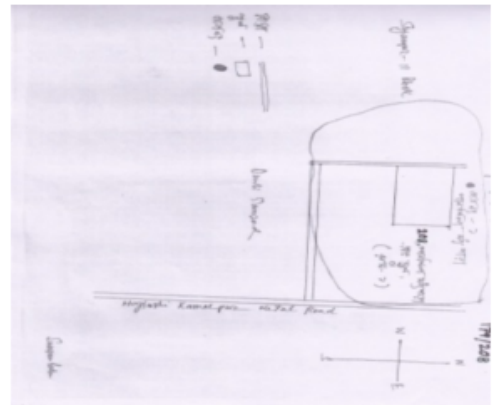

Key MAP View