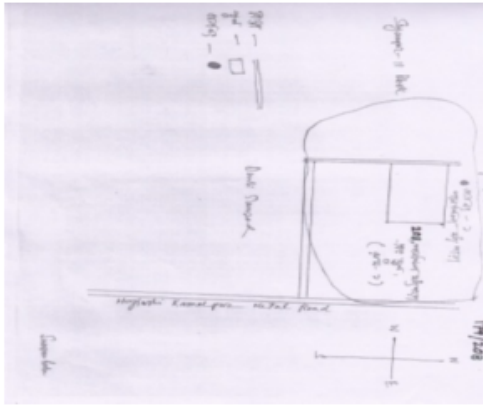

Nazri Naksha