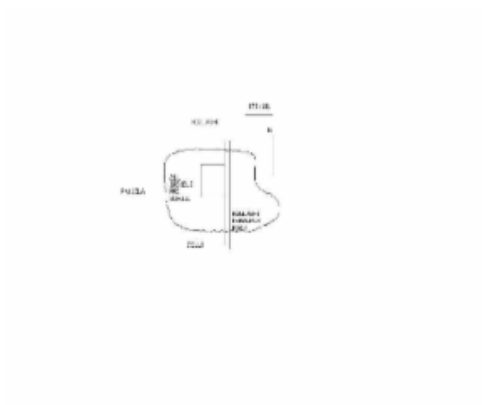

নির্বাচক নিবন্ধন আধিকারিকের স্বাক্ষর

Nazri Naksha

Google Map View

Polling Station Building Front View

Polling Station Front View

Cad View

Key MAP View

1	YWJ1683671	নাম : সুমন ভক্তা পিতার নাম: নিমাই ভক্তা বাড়ির নং : n0017 বয়স : 29 লিঙ্গ : পুরুষ	ফটো উপলব্ধ	2	YWJ1605054	নাম : সাদ্দাম হোসেন পিতার নাম: সহিদুল ইসলাম সেখ বাড়ির নং : n0017 বয়স : 30 লিঙ্গ : পুরুষ	ফটো উপলব্ধ	3	LWY2935369	নাম : সবিরোহন সিদ্দিকী স্বামীর নাম: নজরুল ইসলাম বাড়ির নং : n0017 বয়স : 29 লিঙ্গ : মহিলা	ফটো উপলব্ধ
4	LWY1402809	নাম : জরিনাখাতুন সেখ স্বামীর নাম: তোহিদুল বাড়ির নং : n0017 বয়স : 44 লিঙ্গ : মহিলা	ফটো উপলব্ধ	5	WB/25/172/357332	নাম : সেখ নূরজাহান বিবি স্বামীর নাম: সহিদুল আলি বাড়ির নং : n0017 বয়স : 51 লিঙ্গ : মহিলা	ফটো উপলব্ধ	6	WB/25/172/357071	নাম : নিমাইচরন ভক্তা পিতার নাম: গোষ্টি ভক্তা বাড়ির নং : n0017 বয়স : 55 লিঙ্গ : পুরুষ	ফটো উপলব্ধ
7	WB/25/172/357580	নাম : সেখ তোহিদুল ইসলাম পিতার নাম: তালেব আলি বাড়ির নং : n0017 বয়স : 49 লিঙ্গ : পুরুষ	ফটো উপলব্ধ	8	WB/25/172/357306	নাম : সেখ নজরুল ইসলাম পিতার নাম: তালেব আলি বাড়ির নং : n0017 বয়স : 51 লিঙ্গ : পুরুষ	ফটো উপলব্ধ	9	WB/25/172/357227	নাম : সেখ সহিদুল ইসলাম পিতার নাম: তালেব আলি বাড়ির নং : n0017 বয়স : 56 লিঙ্গ : পুরুষ	ফটো উপলব্ধ
10	YWJ2005312	নাম : সেখ আব্দুল সামাদ পিতার নাম: সেখ সামসুল হক বাড়ির নং : n0015 বয়স : 51 লিঙ্গ : পুরুষ	ফটো উপলব্ধ	11	WB/25/172/357494	নাম : সেখ জয়নালআবেদিন পিতার নাম: আব্দুলমালেক বাড়ির নং : n0019 বয়স : 73 লিঙ্গ : পুরুষ	ফটো উপলব্ধ	12	WB/25/172/357571	নাম : সেখ আসিয়াখাতুন স্বামীর নাম: জয়নালআবেদিন বাড়ির নং : n0019 বয়স : 69 লিঙ্গ : মহিলা	ফটো উপলব্ধ
13	YWJ0788414	নাম : আজগার খাঁ পিতার নাম: ইয়াকুব খাঁ বাড়ির নং : n0026 বয়স : 37 লিঙ্গ : পুরুষ	ফটো উপলব্ধ	14	LWY2631661	নাম : গোলাপ জান খাঁ স্বামীর নাম: জালাল খাঁ বাড়ির নং : n0026 বয়স : 39 লিঙ্গ : মহিলা	ফটো উপলব্ধ	15	WB/25/172/357462	নাম : খাঁ জালাল পিতার নাম: ইয়াকুব বাড়ির নং : n0026 বয়স : 50 লিঙ্গ : পুরুষ	ফটো উপলব্ধ
16	LWY0666032	নাম : খাঁ জাহানারা স্বামীর নাম: ইয়াকুব বাড়ির নং : n0026 বয়স : 76 লিঙ্গ : মহিলা	ফটো উপলব্ধ	17	YWJ1993054	নাম : বদরন খাঁ স্বামীর নাম: কামাল খাঁ বাড়ির নং : n0025 বয়স : 51 লিঙ্গ : মহিলা	ফটো উপলব্ধ	18	YWJ1993211	নাম : কামাল খাঁ পিতার নাম: ইয়াকুব খাঁ বাড়ির নং : n0025 বয়স : 56 লিঙ্গ : পুরুষ	ফটো উপলব্ধ
19	LWY2935336	নাম : সেখ আজগার আলি পিতার নাম: সেখ রেজ্জাক আলি বাড়ির নং : n0024 বয়স : 37 লিঙ্গ : পুরুষ	ফটো উপলব্ধ	20	LWY2464220	নাম : রওসানা খাতুন মায়ের নাম: মর্জিনা বিবি বাড়ির নং : n0024 বয়স : 41 লিঙ্গ : মহিলা	ফটো উপলব্ধ	21	YWJ1322320	নাম : জোস স্নারা বেগম খাঁ স্বামীর নাম: জিয়াউল রহমান খাঁ বাড়ির নং : n0024 বয়স : 41 লিঙ্গ : মহিলা	ফটো উপলব্ধ
22	LWY2855419	নাম : জিয়াউল রহমান খাঁ পিতার নাম: রিয়াসত খাঁ বাড়ির নং : n0024 বয়স : 38 লিঙ্গ : পুরুষ	ফটো উপলব্ধ	23	YWJ0788778	নাম : আনসুরা বেগম স্বামীর নাম: মুজিবর খাঁ বাড়ির নং : n0024 বয়স : 44 লিঙ্গ : মহিলা	ফটো উপলব্ধ	24	YWJ0788760	নাম : মুজিবর খাঁ পিতার নাম: রিয়াসত খাঁ বাড়ির নং : n0024 বয়স : 50 লিঙ্গ : পুরুষ	ফটো উপলব্ধ
25	LWY2464212	নাম : মহঃ সেলাম খাঁ পিতার নাম: রিয়াসত খাঁ বাড়ির নং : n0024 বয়স : 52 লিঙ্গ : পুরুষ	ফটো উপলব্ধ	26	WB/25/172/357504	নাম : খাঁ মর্জিনা স্বামীর নাম: খাঁ রিয়াসত বাড়ির নং : n0024 বয়স : 81 লিঙ্গ : মহিলা	ফটো উপলব্ধ	27	LWY0666404	নাম : খাঁ রিয়াসত পিতার নাম: মোলাজ বাড়ির নং : n0024 বয়স : 86 লিঙ্গ : পুরুষ	ফটো উপলব্ধ
28	YWJ1322502	নাম : সাহানুর আলম সেখ পিতার নাম: আশাদুল হক সেখ বাড়ির নং : n0023 বয়স : 33 লিঙ্গ : পুরুষ	ফটো উপলব্ধ	29	WB/25/172/357784	নাম : সেখ আশাদুলহক পিতার নাম: খোরসেদ বাড়ির নং : n0023 বয়স : 57 লিঙ্গ : পুরুষ	ফটো উপলব্ধ	30	WB/25/172/357075	নাম : সেখ রোকিয়া বেগম স্বামীর নাম: সাজাহান আলি সেখ বাড়ির নং : n0022 বয়স : 51 লিঙ্গ : মহিলা	ফটো উপলব্ধ