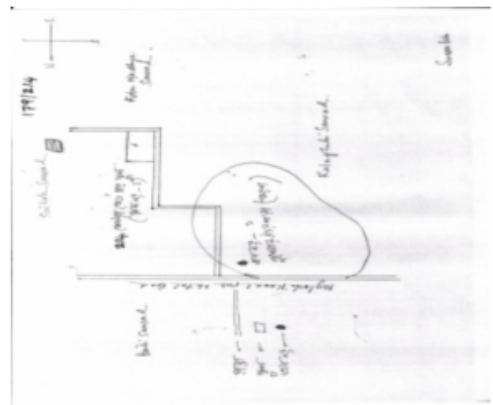

নির্বাচক নিবন্ধন আধিকারিকের স্বাক্ষর

Nazri Naksha

Google Map View

Polling Station Building Front View

Polling Station Front View

Cad View

Key MAP View

1 নাম : জ্যোৎস্না খাঁড়া পিতার নাম : বাসুদেব খাঁড়া বাড়ির নং : n0030 বয়স : 32 লিঙ্গ : মহিলা	YWJ1606128	ফটো উপলব্ধ	2 নাম : অজিত শাসমল পিতার নাম : প্রমথ শাসমল বাড়ির নং : n0030 বয়স : 66 লিঙ্গ : পুরুষ	WB/25/172/513256	ফটো উপলব্ধ	3 নাম : প্রতিমা শাসমল স্বামীর নাম : অজিত শাসমল বাড়ির নং : n0030 বয়স : 59 লিঙ্গ : মহিলা	WB/25/172/513255	ফটো উপলব্ধ
4 নাম : সুভাষ শাসমল পিতার নাম : অজিত শাসমল বাড়ির নং : n0030 বয়স : 38 লিঙ্গ : পুরুষ	LWY2652303	ফটো উপলব্ধ	5 নাম : পাপিয়া শাসমল পিতার নাম : অজিত শাসমল বাড়ির নং : n0030 বয়স : 34 লিঙ্গ : মহিলা	YWJ1684125	ফটো উপলব্ধ	6 নাম : মদন শাসমল পিতার নাম : প্রমথ শাসমল বাড়ির নং : n0030 বয়স : 63 লিঙ্গ : পুরুষ	WB/25/172/513114	ফটো উপলব্ধ
7 নাম : রেখা শাসমল স্বামীর নাম : মদন শাসমল বাড়ির নং : n0030 বয়স : 57 লিঙ্গ : মহিলা	WB/25/172/513505	ফটো উপলব্ধ	8 নাম : কৌশিক শাসমল পিতার নাম : মদন শাসমল বাড়ির নং : n0030 বয়স : 28 লিঙ্গ : পুরুষ	YWJ1761030	ফটো উপলব্ধ	9 নাম : সুপ্রিয়া শাসমল পিতার নাম : মদন শাসমল বাড়ির নং : এন0030 বয়স : 25 লিঙ্গ : মহিলা	YWJ1941434	ফটো উপলব্ধ
10 নাম : বিশুজিৎ খাঁড়া পিতার নাম : জগদীশ খাঁড়া বাড়ির নং : n0118 বয়স : 48 লিঙ্গ : পুরুষ	YWJ2241735	ফটো উপলব্ধ	11 নাম : দুর্বাদল খাঁড়া স্বামীর নাম : জগদীশ খাঁড়া বাড়ির নং : n0117 বয়স : 68 লিঙ্গ : মহিলা	YWJ2429496	ফটো উপলব্ধ	12 নাম : সুরজিৎ খাঁড়া পিতার নাম : জগদীশ খাঁড়া বাড়ির নং : n0117 বয়স : 40 লিঙ্গ : পুরুষ	LWY2652501	ফটো উপলব্ধ
13 নাম : সুপ্রিয়া খাঁড়া স্বামীর নাম : সুরজিৎ খাঁড়া বাড়ির নং : n0169 বয়স : 32 লিঙ্গ : মহিলা	YWJ1507805	ফটো উপলব্ধ	14 নাম : মধুমিতা খাঁড়া স্বামীর নাম : বিশুজিৎ খাঁড়া বাড়ির নং : n0118 বয়স : 40 লিঙ্গ : মহিলা	LWY2652519	ফটো উপলব্ধ	15 নাম : রচিতা গিরি স্বামীর নাম : তপন গিরি বাড়ির নং : n0011 বয়স : 40 লিঙ্গ : মহিলা	LWY2652279	ফটো উপলব্ধ
16 নাম : স্বপন গিরি পিতার নাম : সঞ্জয় গিরি বাড়ির নং : n0011 বয়স : 40 লিঙ্গ : পুরুষ	YWJ1399435	ফটো উপলব্ধ	17 নাম : সঞ্জয় গিরি পিতার নাম : তরনী গিরি বাড়ির নং : n0011 বয়স : 83 লিঙ্গ : পুরুষ	WB/25/172/513427	ফটো উপলব্ধ	18 নাম : তপন গিরি পিতার নাম : সঞ্জয় গিরি বাড়ির নং : n0011 বয়স : 43 লিঙ্গ : পুরুষ	LWY2173029	ফটো উপলব্ধ
19 নাম : সুবীর গিরি পিতার নাম : তপন গিরি বাড়ির নং : এন0011 বয়স : 20 লিঙ্গ : পুরুষ	YWJ2459147	ফটো উপলব্ধ	20 নাম : বিশুজিৎ ঘাঁটি পিতার নাম : বুদ্ধদেব ঘাঁটি বাড়ির নং : n0164 বয়স : 32 লিঙ্গ : পুরুষ	YWJ1502608	ফটো উপলব্ধ	21 নাম : কোয়েল ঘাঁটি স্বামীর নাম : বিশুজিৎ ঘাঁটি বাড়ির নং : এন0164 বয়স : 20 লিঙ্গ : মহিলা	YWJ2459220	ফটো উপলব্ধ
22 নাম : মুকুলিকা ঘাঁটি স্বামীর নাম : বুদ্ধদেব ঘাঁটি বাড়ির নং : n0163 বয়স : 47 লিঙ্গ : মহিলা	LWY1348739	ফটো উপলব্ধ	23 নাম : বুদ্ধদেব ঘাঁটি পিতার নাম : গোপীনাথ ঘাঁটি বাড়ির নং : n0162 বয়স : 62 লিঙ্গ : পুরুষ	LWY1346824	ফটো উপলব্ধ	24 নাম : তারক নাথ ঘোড়াই পিতার নাম : সুবল ঘোড়াই বাড়ির নং : n0003 বয়স : 40 লিঙ্গ : পুরুষ	LWY2652410	ফটো উপলব্ধ
25 নাম : সঞ্জীব ঘোড়াই পিতার নাম : বিশ্বনাথ ঘোড়াই বাড়ির নং : n0006 বয়স : 28 লিঙ্গ : পুরুষ	YWJ1761097	ফটো উপলব্ধ	26 নাম : বিশ্বনাথ ঘোড়াই পিতার নাম : নগেন্দ্র ঘোড়াই বাড়ির নং : n0006 বয়স : 53 লিঙ্গ : পুরুষ	WB/25/172/513441	ফটো উপলব্ধ	27 নাম : লক্ষ্মী ঘোড়াই স্বামীর নাম : নারায়ন ঘোড়াই বাড়ির নং : n0007 বয়স : 53 লিঙ্গ : মহিলা	WB/25/172/513626	ফটো উপলব্ধ
28 নাম : বিশ্বজিৎ ঘোড়াই পিতার নাম : নারায়ন ঘোড়াই বাড়ির নং : n0007 বয়স : 41 লিঙ্গ : পুরুষ	LWY2652360	ফটো উপলব্ধ	29 নাম : প্রসেনজিৎ ঘোড়াই পিতার নাম : নারায়ন ঘোড়াই বাড়ির নং : n0007 বয়স : 40 লিঙ্গ : পুরুষ	LWY2652527	ফটো উপলব্ধ	30 নাম : পূজা ঘোড়াই স্বামীর নাম : বিশ্বজিৎ ঘোড়াই বাড়ির নং : n0007 বয়স : 29 লিঙ্গ : মহিলা	YWJ1782689	ফটো উপলব্ধ