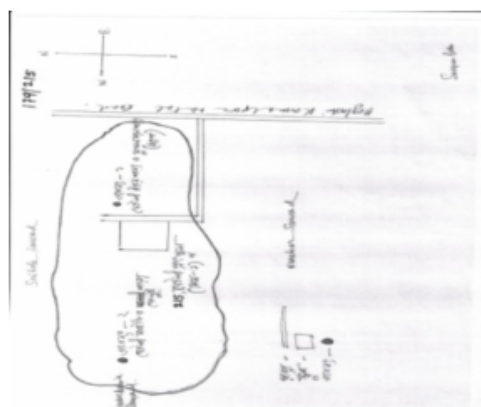

নির্বাচক নিবন্ধন আধিকারিকের স্বাক্ষর

Nazri Naksha

Google Map View

Polling Station Building Front View

Polling Station Front View

Cad View

Key MAP View

বিধানসভা নির্বাচনক্ষেত্রের নং, নাম : 179-শ্যামপুর
ভাগ নং, নাম : 1-দেউলী উত্তর পাড়া ও মুসলমান পাড়া (অংশ)