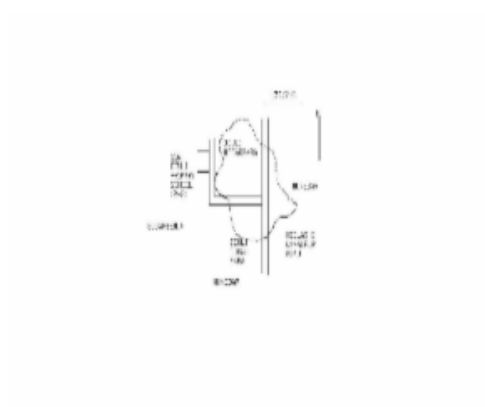

নির্বাচক নিবন্ধন আধিকারিকের স্বাক্ষর

Nazri Naksha

Google Map View

Polling Station Building Front View

Polling Station Front View

Cad View

Key MAP View

1 নাম : সোমা উপাধ্যায় স্বামীর নাম : শীতল উপাধ্যায় বাড়ির নং : n0002 বয়স : 43 লিঙ্গ : মহিলা	LWY2116770 ফটো উপলব্ধ	2 নাম : শীতল উপাধ্যায় পিতার নাম : অকলতারন উপাধ্যায় বাড়ির নং : n0002 বয়স : 50 লিঙ্গ : পুরুষ	WB/25/172/387073 ফটো উপলব্ধ	3 নাম : প্রিয়ান্বিতা উপাধ্যায় চক্রবর্তী স্বামীর নাম : আনন্দ চক্রবর্তী বাড়ির নং : n0292 বয়স : 26 লিঙ্গ : মহিলা	YWJ1930049 ফটো উপলব্ধ
4 নাম : বলবুল নাথ স্বামীর নাম : শিবপ্রশাদ নাথ বাড়ির নং : n0080 বয়স : 47 লিঙ্গ : মহিলা	LWY2940559 ফটো উপলব্ধ	5 নাম : প্রতিমা কুন্ডু স্বামীর নাম : রনজিৎ কুন্ডু বাড়ির নং : n0080 বয়স : 61 লিঙ্গ : মহিলা	WB/25/172/387342 ফটো উপলব্ধ	6 নাম : মঞ্জুশ্রী খাঁড়া স্বামীর নাম : সন্তু খাঁড়া বাড়ির নং : এন0081 বয়স : 24 লিঙ্গ : মহিলা	YWJ2107696 ফটো উপলব্ধ
7 নাম : রিন্দু খাঁড়া পিতার নাম : সুকুমার খাঁড়া বাড়ির নং : n0081 বয়স : 31 লিঙ্গ : পুরুষ	YWJ1504414 ফটো উপলব্ধ	8 নাম : সন্তু খাঁড়া পিতার নাম : সুকুমার খাঁড়া বাড়ির নং : n0081 বয়স : 34 লিঙ্গ : পুরুষ	YWJ1260173 ফটো উপলব্ধ	9 নাম : বন্দনা খাঁড়া স্বামীর নাম : সুকুমার খাঁড়া বাড়ির নং : n0081 বয়স : 53 লিঙ্গ : মহিলা	YWJ2575751 ফটো উপলব্ধ
10 নাম : সুকুমার খাঁড়া পিতার নাম : পৌরহরি খাঁড়া বাড়ির নং : n0081 বয়স : 60 লিঙ্গ : পুরুষ	YWJ0813386 ফটো উপলব্ধ	11 নাম : সুস্মিতা গায়েন সামন্ত স্বামীর নাম : সুশান্ত কুমার সামন্ত বাড়ির নং : 0192 বয়স : 31 লিঙ্গ : মহিলা	RGN1863075 ফটো উপলব্ধ	Q 12 নাম : রবীন্দ্র নাথ ঘোষ পিতার নাম : বসন্ত কুমার ঘোষ বাড়ির নং : 0226 বয়স : 83 লিঙ্গ : পুরুষ	DKN3440617 ফটো উপলব্ধ
13 নাম : শ্রীকান্ত নাথ পিতার নাম : যুগল নাথ বাড়ির নং : n0041 বয়স : 66 লিঙ্গ : পুরুষ	LWY0723437 ফটো উপলব্ধ	14 নাম : কম্পনা নাথ স্বামীর নাম : শ্রীকান্ত নাথ বাড়ির নং : n0041 বয়স : 57 লিঙ্গ : মহিলা	WB/25/172/387008 ফটো উপলব্ধ	15 নাম : কমল কুমার নাথ পিতার নাম : শ্রীকান্ত নাথ বাড়ির নং : n0041 বয়স : 35 লিঙ্গ : পুরুষ	YWJ1260132 ফটো উপলব্ধ
16 নাম : বাপী নাথ পিতার নাম : যুগল নাথ বাড়ির নং : n0041 বয়স : 53 লিঙ্গ : পুরুষ	LWY0723452 ফটো উপলব্ধ	17 নাম : সীমা নাথ স্বামীর নাম : বাপি নাথ বাড়ির নং : n0041 বয়স : 46 লিঙ্গ : মহিলা	LWY2940666 ফটো উপলব্ধ	Q 18 নাম : দীপা নাথ পিতার নাম : বাপি নাথ বাড়ির নং : এন0041 বয়স : 20 লিঙ্গ : মহিলা	YWJ2526556 ফটো উপলব্ধ
19 নাম : অর্চনারানী দাস স্বামীর নাম : তপন দাস বাড়ির নং : n0037 বয়স : 49 লিঙ্গ : মহিলা	WB/25/172/387417 ফটো উপলব্ধ	20 নাম : স্বর্ণারানী ঘোষ স্বামীর নাম : লক্ষীপদ ঘোষ বাড়ির নং : n0037 বয়স : 61 লিঙ্গ : মহিলা	WB/25/172/387279 ফটো উপলব্ধ	21 নাম : আশীষ চক্রবর্তী পিতার নাম : সদানন্দ চক্রবর্তী বাড়ির নং : n0074 বয়স : 37 লিঙ্গ : পুরুষ	LWY2940641 ফটো উপলব্ধ
22 নাম : অমিত চক্রবর্তী পিতার নাম : সদানন্দ চক্রবর্তী বাড়ির নং : n0074 বয়স : 44 লিঙ্গ : পুরুষ	LWY2241016 ফটো উপলব্ধ	23 নাম : পুরবী চক্রবর্তী স্বামীর নাম : সদানন্দ চক্রবর্তী বাড়ির নং : n0074 বয়স : 69 লিঙ্গ : মহিলা	WB/25/172/387184 ফটো উপলব্ধ	24 নাম : সদানন্দ চক্রবর্তী পিতার নাম : রাখাল চক্রবর্তী বাড়ির নং : n0074 বয়স : 72 লিঙ্গ : পুরুষ	WB/25/172/387185 ফটো উপলব্ধ
25 নাম : সোমা চক্রবর্তী স্বামীর নাম : অমিত চক্রবর্তী বাড়ির নং : এন0074 বয়স : 39 লিঙ্গ : মহিলা	YWJ1941988 ফটো উপলব্ধ	26 নাম : প্রত্যাশা সানকি পিতার নাম : স্নেহেন্দু বিকাশ সানকী বাড়ির নং : এন0077 বয়স : 25 লিঙ্গ : পুরুষ	YWJ1941806 ফটো উপলব্ধ	27 নাম : আদিত্যদেব চক্রবর্তী পিতার নাম : অনন্তদেব চক্রবর্তী বাড়ির নং : n0077 বয়স : 64 লিঙ্গ : পুরুষ	WB/25/172/387564 ফটো উপলব্ধ
28 নাম : অশোক কুমার চক্রবর্তী পিতার নাম : নির্মল চক্রবর্তী বাড়ির নং : n0017 বয়স : 67 লিঙ্গ : পুরুষ	WB/25/172/387199 ফটো উপলব্ধ	29 নাম : অরিপদ চক্রবর্তী পিতার নাম : আদিত্যদেব চক্রবর্তী বাড়ির নং : n0077 বয়স : 34 লিঙ্গ : পুরুষ	YWJ1260272 ফটো উপলব্ধ	30 নাম : রুনা জানা স্বামীর নাম : মনিমোহন জানা বাড়ির নং : n0077 বয়স : 51 লিঙ্গ : মহিলা	LWY2480226 ফটো উপলব্ধ