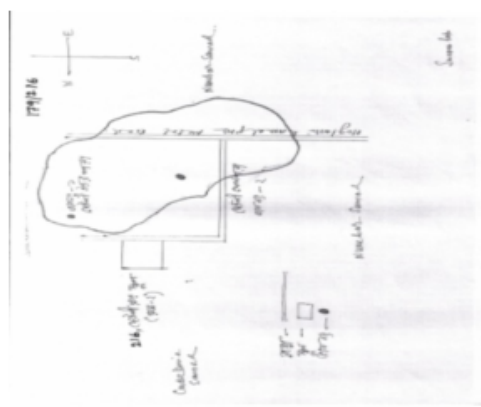

নির্বাচক নিবন্ধন আধিকারিকের স্বাক্ষর

Nazri Naksha

Google Map View

Polling Station Building Front View

Polling Station Front View

Cad View

Key MAP View

1 নাম : সোমা উপাধ্যায় স্বামীর নাম : শীতল উপাধ্যায় বাড়ির নং : n0002 বয়স : 43 লিঙ্গ : মহিলা	LWY2116770 ফটো উপলব্ধ	2 নাম : শীতল উপাধ্যায় পিতার নাম : অকলতারন উপাধ্যায় বাড়ির নং : n0002 বয়স : 50 লিঙ্গ : পুরুষ	WB/25/172/387073 ফটো উপলব্ধ	3 নাম : প্রিয়ান্বিতা উপাধ্যায় চক্রবর্তী স্বামীর নাম : আনন্দ চক্রবর্তী বাড়ির নং : n0292 বয়স : 26 লিঙ্গ : মহিলা	YWJ1930049 ফটো উপলব্ধ
4 নাম : বলবুল নাথ স্বামীর নাম : শিবপ্রশাদ নাথ বাড়ির নং : n0080 বয়স : 47 লিঙ্গ : মহিলা	LWY2940559 ফটো উপলব্ধ	5 নাম : প্রতিমা কুন্ডু স্বামীর নাম : রনজিৎ কুন্ডু বাড়ির নং : n0080 বয়স : 61 লিঙ্গ : মহিলা	WB/25/172/387342 ফটো উপলব্ধ	6 নাম : মঞ্জুশ্রী খাঁড়া স্বামীর নাম : সন্তু খাঁড়া বাড়ির নং : এন0081 বয়স : 24 লিঙ্গ : মহিলা	YWJ2107696 ফটো উপলব্ধ
7 নাম : রিন্দু খাঁড়া পিতার নাম : সুকুমার খাঁড়া বাড়ির নং : n0081 বয়স : 31 লিঙ্গ : পুরুষ	YWJ1504414 ফটো উপলব্ধ	8 নাম : সন্তু খাঁড়া পিতার নাম : সুকুমার খাঁড়া বাড়ির নং : n0081 বয়স : 34 লিঙ্গ : পুরুষ	YWJ1260173 ফটো উপলব্ধ	9 নাম : বন্দনা খাঁড়া স্বামীর নাম : সুকুমার খাঁড়া বাড়ির নং : n0081 বয়স : 53 লিঙ্গ : মহিলা	YWJ2575751 ফটো উপলব্ধ
10 নাম : সুকুমার খাঁড়া পিতার নাম : পৌরহরি খাঁড়া বাড়ির নং : n0081 বয়স : 60 লিঙ্গ : পুরুষ	YWJ0813386 ফটো উপলব্ধ	11 নাম : সুস্মিতা গায়েন সামন্ত স্বামীর নাম : সুশান্ত কুমার সামন্ত বাড়ির নং : 0192 বয়স : 31 লিঙ্গ : মহিলা	RGN1863075 ফটো উপলব্ধ	Q 12 নাম : রবীন্দ্র নাথ ঘোষ পিতার নাম : বসন্ত কুমার ঘোষ বাড়ির নং : 0226 বয়স : 83 লিঙ্গ : পুরুষ	DKN3440617 ফটো উপলব্ধ
13 নাম : শ্রীকান্ত নাথ পিতার নাম : যুগল নাথ বাড়ির নং : n0041 বয়স : 66 লিঙ্গ : পুরুষ	LWY0723437 ফটো উপলব্ধ	14 নাম : কম্পনা নাথ স্বামীর নাম : শ্রীকান্ত নাথ বাড়ির নং : n0041 বয়স : 57 লিঙ্গ : মহিলা	WB/25/172/387008 ফটো উপলব্ধ	15 নাম : কমল কুমার নাথ পিতার নাম : শ্রীকান্ত নাথ বাড়ির নং : n0041 বয়স : 35 লিঙ্গ : পুরুষ	YWJ1260132 ফটো উপলব্ধ
16 নাম : বাপী নাথ পিতার নাম : যুগল নাথ বাড়ির নং : n0041 বয়স : 53 লিঙ্গ : পুরুষ	LWY0723452 ফটো উপলব্ধ	17 নাম : সীমা নাথ স্বামীর নাম : বাপি নাথ বাড়ির নং : n0041 বয়স : 46 লিঙ্গ : মহিলা	LWY2940666 ফটো উপলব্ধ	Q 18 নাম : দীপা নাথ পিতার নাম : বাপি নাথ বাড়ির নং : এন0041 বয়স : 20 লিঙ্গ : মহিলা	YWJ2526556 ফটো উপলব্ধ
19 নাম : অর্চনারানী দাস স্বামীর নাম : তপন দাস বাড়ির নং : n0037 বয়স : 49 লিঙ্গ : মহিলা	WB/25/172/387417 ফটো উপলব্ধ	20 নাম : স্বর্ণারানী ঘোষ স্বামীর নাম : লক্ষীপদ ঘোষ বাড়ির নং : n0037 বয়স : 61 লিঙ্গ : মহিলা	WB/25/172/387279 ফটো উপলব্ধ	21 নাম : আশীষ চক্রবর্তী পিতার নাম : সদানন্দ চক্রবর্তী বাড়ির নং : n0074 বয়স : 37 লিঙ্গ : পুরুষ	LWY2940641 ফটো উপলব্ধ
22 নাম : অমিত চক্রবর্তী পিতার নাম : সদানন্দ চক্রবর্তী বাড়ির নং : n0074 বয়স : 44 লিঙ্গ : পুরুষ	LWY2241016 ফটো উপলব্ধ	23 নাম : পুরবী চক্রবর্তী স্বামীর নাম : সদানন্দ চক্রবর্তী বাড়ির নং : n0074 বয়স : 69 লিঙ্গ : মহিলা	WB/25/172/387184 ফটো উপলব্ধ	24 নাম : সদানন্দ চক্রবর্তী পিতার নাম : রাখাল চক্রবর্তী বাড়ির নং : n0074 বয়স : 72 লিঙ্গ : পুরুষ	WB/25/172/387185 ফটো উপলব্ধ
25 নাম : সোমা চক্রবর্তী স্বামীর নাম : অমিত চক্রবর্তী বাড়ির নং : এন0074 বয়স : 39 লিঙ্গ : মহিলা	YWJ1941988 ফটো উপলব্ধ	26 নাম : প্রত্যাশা সানকি পিতার নাম : স্নেহেন্দু বিকাশ সানকী বাড়ির নং : এন0077 বয়স : 25 লিঙ্গ : পুরুষ	YWJ1941806 ফটো উপলব্ধ	27 নাম : আদিত্যদেব চক্রবর্তী পিতার নাম : অনন্তদেব চক্রবর্তী বাড়ির নং : n0077 বয়স : 64 লিঙ্গ : পুরুষ	WB/25/172/387564 ফটো উপলব্ধ
28 নাম : অশোক কুমার চক্রবর্তী পিতার নাম : নির্মল চক্রবর্তী বাড়ির নং : n0017 বয়স : 67 লিঙ্গ : পুরুষ	WB/25/172/387199 ফটো উপলব্ধ	29 নাম : অরিপদ চক্রবর্তী পিতার নাম : আদিত্যদেব চক্রবর্তী বাড়ির নং : n0077 বয়স : 34 লিঙ্গ : পুরুষ	YWJ1260272 ফটো উপলব্ধ	30 নাম : রুনা জানা স্বামীর নাম : মনিমোহন জানা বাড়ির নং : n0077 বয়স : 51 লিঙ্গ : মহিলা	LWY2480226 ফটো উপলব্ধ