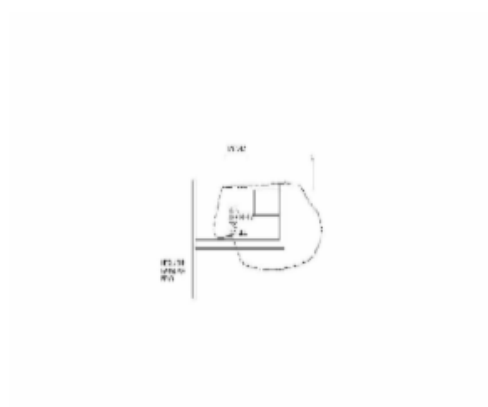

নির্বাচক নিবন্ধন আধিকারিকের স্বাক্ষর

Nazri Naksha

Google Map View

Polling Station Building Front View

Polling Station Front View

Cad View

Key MAP View

1	YWJ2122661	নাম : শুভ আদক পিতার নাম: গৌরহরি আদক বাড়ির নং : n0019 বয়স : 25 লিঙ্গ : পুরুষ	ফটো উপলব্ধ	2	WB/25/172/402002	নাম : জয়কৃষ্ণ আদক পিতার নাম: রজনী আদক বাড়ির নং : n0001 বয়স : 83 লিঙ্গ : পুরুষ	ফটো উপলব্ধ	3	WB/25/172/402127	নাম : শিলা আদক স্বামীর নাম: জয়কৃষ্ণ আদক বাড়ির নং : n0001 বয়স : 71 লিঙ্গ : মহিলা	ফটো উপলব্ধ
4	LWY2124055	নাম : সৌমিত্র আদক পিতার নাম: জয়কৃষ্ণ আদক বাড়ির নং : n0001 বয়স : 43 লিঙ্গ : পুরুষ	ফটো উপলব্ধ	5	WB/25/172/402179	নাম : প্রানকৃষ্ণ আদক পিতার নাম: রজনী আদক বাড়ির নং : n0001 বয়স : 73 লিঙ্গ : পুরুষ	ফটো উপলব্ধ	6	LWY2779767	নাম : করুনা আদক স্বামীর নাম: শশু আদক বাড়ির নং : n0021 বয়স : 49 লিঙ্গ : মহিলা	ফটো উপলব্ধ
7	WB/25/172/402395	নাম : শশুচরন আদক পিতার নাম: গোপাল আদক বাড়ির নং : n0021 বয়স : 53 লিঙ্গ : পুরুষ	ফটো উপলব্ধ	8	LWY2488310	নাম : করুনা আদক স্বামীর নাম: গৌরহরি আদক বাড়ির নং : n0019 বয়স : 50 লিঙ্গ : মহিলা	ফটো উপলব্ধ	9	YWJ2504355	নাম : গৌরহরি আদক পিতার নাম: ননীলাল আদক বাড়ির নং : n0019 বয়স : 59 লিঙ্গ : পুরুষ	ফটো উপলব্ধ
10	WB/25/172/402157	নাম : বাসন্তী আদক স্বামীর নাম: রবিরাম আদক বাড়ির নং : n0006 বয়স : 61 লিঙ্গ : মহিলা	ফটো উপলব্ধ	11	WB/25/172/402154	নাম : মঞ্জুশ্রী আদক স্বামীর নাম: অক্ষয় আদক বাড়ির নং : n0005 বয়স : 54 লিঙ্গ : মহিলা	ফটো উপলব্ধ	12	WB/25/172/402373	নাম : অক্ষয় আদক পিতার নাম: গজেন্দ্র আদক বাড়ির নং : n0005 বয়স : 63 লিঙ্গ : পুরুষ	ফটো উপলব্ধ
13	LWY2859916	নাম : সোমা মাইতি স্বামীর নাম: লালমোহন মাইতি বাড়ির নং : n0004 বয়স : 38 লিঙ্গ : মহিলা	ফটো উপলব্ধ	14	WB/25/172/402155	নাম : কস্তুরী আদক স্বামীর নাম: দুধকুমার আদক বাড়ির নং : n0004 বয়স : 56 লিঙ্গ : মহিলা	ফটো উপলব্ধ	15	WB/25/172/402012	নাম : প্রনতি আদক স্বামীর নাম: রুপকুমার আদক বাড়ির নং : n0003 বয়স : 55 লিঙ্গ : মহিলা	ফটো উপলব্ধ
16	WB/25/172/402011	নাম : রুপকুমার আদক পিতার নাম: মহিম আদক বাড়ির নং : n0003 বয়স : 65 লিঙ্গ : পুরুষ	ফটো উপলব্ধ	17	WB/25/172/402367	নাম : রবিরাম আদক পিতার নাম: মহিম আদক বাড়ির নং : n0003 বয়স : 71 লিঙ্গ : পুরুষ	ফটো উপলব্ধ	18	YWJ0818377	নাম : মমতা আদক স্বামীর নাম: তোতন আদক বাড়ির নং : n0002 বয়স : 39 লিঙ্গ : মহিলা	ফটো উপলব্ধ
19	WB/25/172/402286	নাম : তোতন আদক পিতার নাম: গজেন্দ্র আদক বাড়ির নং : n0002 বয়স : 49 লিঙ্গ : পুরুষ	ফটো উপলব্ধ	20	LWY1352905	নাম : সুপ্রিয়া আদক স্বামীর নাম: দুলাল আদক বাড়ির নং : n0002 বয়স : 47 লিঙ্গ : মহিলা	ফটো উপলব্ধ	21	YWJ2576817	নাম : দুলাল আদক পিতার নাম: গজেন্দ্র আদক বাড়ির নং : n0002 বয়স : 62 লিঙ্গ : পুরুষ	ফটো উপলব্ধ
22	WB/25/172/402166	নাম : লক্ষী আদক পিতার নাম: পঞ্চানন আদক বাড়ির নং : n0001 বয়স : 66 লিঙ্গ : মহিলা	ফটো উপলব্ধ	23	LWY2488328	নাম : সুভদ্রা আদক স্বামীর নাম: রামকৃষ্ণ আদক বাড়ির নং : n0001 বয়স : 43 লিঙ্গ : মহিলা	ফটো উপলব্ধ	24	WB/25/172/402190	নাম : রুস্বিনী আদক পিতার নাম: রজনী আদক বাড়ির নং : n0001 বয়স : 70 লিঙ্গ : মহিলা	ফটো উপলব্ধ
25	WB/25/172/402128	নাম : প্রতিমা আদক স্বামীর নাম: প্রানকৃষ্ণ আদক বাড়ির নং : n0001 বয়স : 66 লিঙ্গ : মহিলা	ফটো উপলব্ধ	26	YWJ2396034	নাম : সৌগতা আদক পিতার নাম: রামকৃষ্ণ আদক বাড়ির নং : এন0001 বয়স : 22 লিঙ্গ : মহিলা	ফটো উপলব্ধ	27	YWJ1504711	নাম : সুজিৎ আদক পিতার নাম: রুপকুমার আদক বাড়ির নং : n0003 বয়স : 32 লিঙ্গ : পুরুষ	ফটো উপলব্ধ
28	WB/25/172/402311	নাম : শেফালী খন্দার স্বামীর নাম: শ্রীদাম খন্দার বাড়ির নং : n0022 বয়স : 54 লিঙ্গ : মহিলা	ফটো উপলব্ধ	29	LWY2779791	নাম : শ্রীদাম খন্দার পিতার নাম: বনমালী খন্দার বাড়ির নং : n0022 বয়স : 73 লিঙ্গ : পুরুষ	ফটো উপলব্ধ	30	WB/25/172/402312	নাম : আনুরবালা খন্দার স্বামীর নাম: বনমালী খন্দার বাড়ির নং : n0022 বয়স : 78 লিঙ্গ : মহিলা	ফটো উপলব্ধ