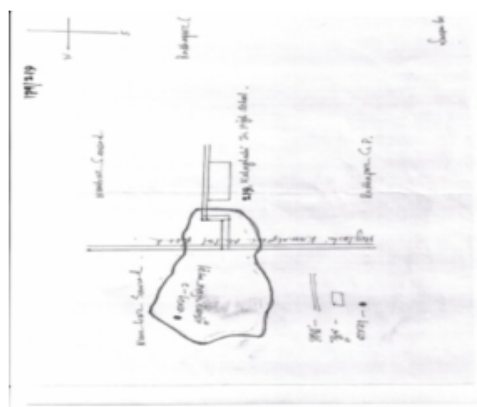

নির্বাচক নিবন্ধন আধিকারিকের স্বাক্ষর

Nazri Naksha

Google Map View

Polling Station Building Front View

Polling Station Front View

Cad View

Key MAP View

1	YWJ1400746	নাম : মঞ্জুশ্রী (পুরকাইত) খাঁড়া স্বামীর নাম: প্রসেনজিৎ খাঁড়া বাড়ির নং : n0003 বয়স : 33 লিঙ্গ : মহিলা	ফটো উপলব্ধ	2	YWJ2492122	নাম : তারাপদ খাঁড়া পিতার নাম: একাদশী খাঁড়া বাড়ির নং : n0131 বয়স : 65 লিঙ্গ : পুরুষ	ফটো উপলব্ধ	3	YWJ1685098	নাম : সমরেশ খাঁড়া পিতার নাম: তারাপদ খাঁড়া বাড়ির নং : n0131 বয়স : 29 লিঙ্গ : পুরুষ	ফটো উপলব্ধ
4	LWY2798403	নাম : বিশাখা খাঁড়া স্বামীর নাম: তারাপদ খাঁড়া বাড়ির নং : n0133 বয়স : 49 লিঙ্গ : মহিলা	ফটো উপলব্ধ	5	WB/25/172/516181	নাম : কমলা বালা খাঁড়া স্বামীর নাম: পরেশ চন্দ্র খাঁড়া বাড়ির নং : n0003 বয়স : 63 লিঙ্গ : মহিলা	ফটো উপলব্ধ	6	LWY2544823	নাম : প্রসেনজিৎ খাঁড়া পিতার নাম: পরেশ চন্দ্র খাঁড়া বাড়ির নং : n0003 বয়স : 40 লিঙ্গ : পুরুষ	ফটো উপলব্ধ
7	YWJ2123446	নাম : সুরেশ খাঁড়া পিতার নাম: তারাপদ খাঁড়া বাড়ির নং : N0131 বয়স : 24 লিঙ্গ : পুরুষ	ফটো উপলব্ধ	8	LWY1350842	নাম : গোপাল চন্দ্র গুড়িয়া পিতার নাম: পুলিন বিহারী গুড়িয়া বাড়ির নং : n0020 বয়স : 72 লিঙ্গ : পুরুষ	ফটো উপলব্ধ	9	LWY2870079	নাম : প্রতিমা গুড়িয়া স্বামীর নাম: গোপাল চন্দ্র গুড়িয়া বাড়ির নং : n0020 বয়স : 51 লিঙ্গ : মহিলা	ফটো উপলব্ধ
10	LWY2544906	নাম : পদ্মাবতী গুড়িয়া স্বামীর নাম: তপন কুমার গুড়িয়া বাড়ির নং : n0056 বয়স : 61 লিঙ্গ : মহিলা	ফটো উপলব্ধ	11	YWJ1831023	নাম : তনুজা গুড়িয়া স্বামীর নাম: সুমন গুড়িয়া বাড়ির নং : n0019 বয়স : 28 লিঙ্গ : মহিলা	ফটো উপলব্ধ	12	WB/25/172/516370	নাম : জয়দেব গুড়িয়া পিতার নাম: কানাইলাল গুড়িয়া বাড়ির নং : n0018 বয়স : 73 লিঙ্গ : পুরুষ	ফটো উপলব্ধ
13	WB/25/172/516124	নাম : কবিতা গুড়িয়া স্বামীর নাম: জয়দেব গুড়িয়া বাড়ির নং : n0018 বয়স : 59 লিঙ্গ : মহিলা	ফটো উপলব্ধ	14	LWY2956886	নাম : বিদ্যুৎ গুড়িয়া পিতার নাম: জয়দেব গুড়িয়া বাড়ির নং : n0018 বয়স : 38 লিঙ্গ : পুরুষ	ফটো উপলব্ধ	15	YWJ2466209	নাম : পায়েল সাহু স্বামীর নাম: বিদ্যুৎ গুড়ি বাড়ির নং : এন0018 বয়স : 26 লিঙ্গ : মহিলা	ফটো উপলব্ধ
16	WB/25/172/516474	নাম : সহদেব গুড়িয়া পিতার নাম: কানাই গুড়িয়া বাড়ির নং : n0019 বয়স : 65 লিঙ্গ : পুরুষ	ফটো উপলব্ধ	17	WB/25/172/516125	নাম : মায়ারানী গুড়িয়া স্বামীর নাম: সহদেব গুড়িয়া বাড়ির নং : n0019 বয়স : 59 লিঙ্গ : মহিলা	ফটো উপলব্ধ	18	LWY2651412	নাম : সুমন গুড়িয়া পিতার নাম: সহদেব গুড়িয়া বাড়ির নং : n0019 বয়স : 38 লিঙ্গ : পুরুষ	ফটো উপলব্ধ
19	WB/25/172/516323	নাম : সবিতা গুড়ি পিতার নাম: পুলিন গুড়ি বাড়ির নং : n0020 বয়স : 51 লিঙ্গ : মহিলা	ফটো উপলব্ধ	20	LWY2174506	নাম : বিদ্যুৎ গিরি পিতার নাম: লক্ষীপদ গিরি বাড়ির নং : n0014 বয়স : 49 লিঙ্গ : পুরুষ	ফটো উপলব্ধ	21	LWY2924421	নাম : নরেন্দ্র নাথ মণ্ডল পিতার নাম: শশধর মণ্ডল বাড়ির নং : N0012 বয়স : 47 লিঙ্গ : পুরুষ	ফটো উপলব্ধ
22	XXR1626365	নাম : বুদ্ধদেব গিরি পিতার নাম: নিশিকান্ত গিরি বাড়ির নং : এন0210 বয়স : 33 লিঙ্গ : পুরুষ	ফটো উপলব্ধ	23	YWJ1942507	নাম : জ্যোতি কুমারী গিরি(সাই) স্বামীর নাম: বুদ্ধদেব গিরি বাড়ির নং : এন0210 বয়স : 30 লিঙ্গ : মহিলা	ফটো উপলব্ধ	24	LWY2956779	নাম : অরুনা গিরি স্বামীর নাম: প্রদ্যুৎ গিরি বাড়ির নং : n0014 বয়স : 37 লিঙ্গ : মহিলা	ফটো উপলব্ধ
25	LWY2651461	নাম : জয়কমল গিরি পিতার নাম: দিলীপ গিরি বাড়ির নং : n0005 বয়স : 38 লিঙ্গ : পুরুষ	ফটো উপলব্ধ	26	LWY1348986	নাম : দিলীপ গিরি পিতার নাম: কানাই গিরি বাড়ির নং : n0005 বয়স : 64 লিঙ্গ : পুরুষ	ফটো উপলব্ধ	27	WB/17/115/009464	নাম : নিশিকান্ত গিরি পিতার নাম: যুধিষ্ঠির গিরি বাড়ির নং : n0210 বয়স : 64 লিঙ্গ : পুরুষ	ফটো উপলব্ধ
28	WB/17/115/009342	নাম : অর্চনা গিরি স্বামীর নাম: নিশিকান্ত গিরি বাড়ির নং : n0209 বয়স : 51 লিঙ্গ : মহিলা	ফটো উপলব্ধ	29	YWJ1832260	নাম : মন্দীরা গিরি স্বামীর নাম: চন্দন গিরি বাড়ির নং : n0179 বয়স : 28 লিঙ্গ : মহিলা	ফটো উপলব্ধ	30	YWJ2434553	নাম : সুস্মিতা গিরি পিতার নাম: গণেশ গিরি বাড়ির নং : এন0006 বয়স : 21 লিঙ্গ : মহিলা	ফটো উপলব্ধ