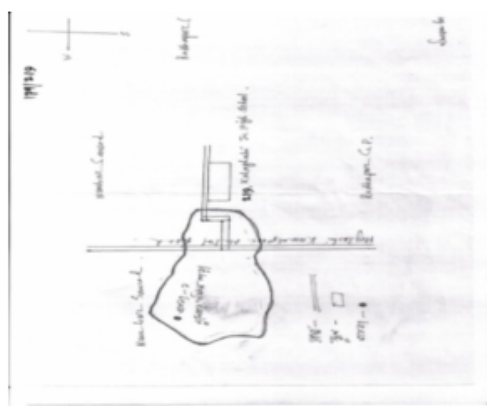

Nazri Naksha