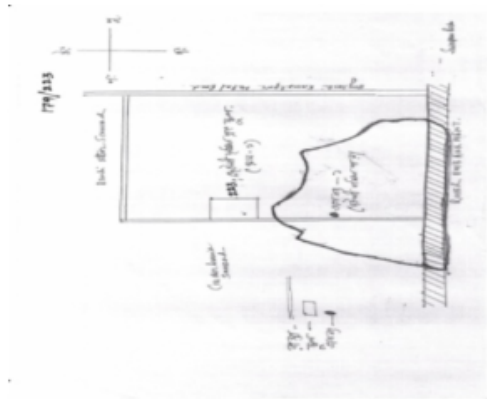

Nazri Naksha