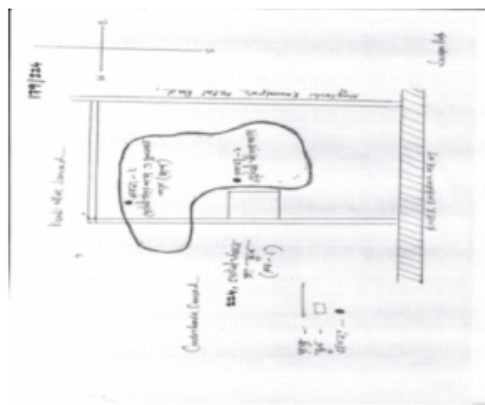

Nazri Naksha