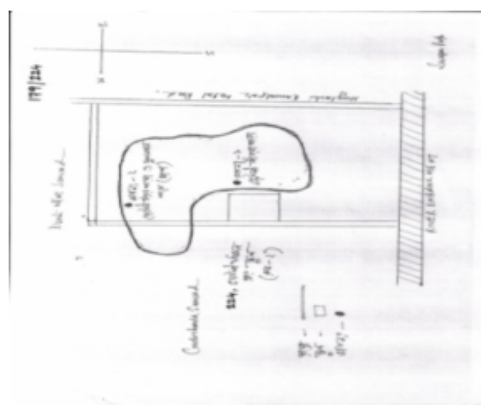

নির্বাচক নিবন্ধন আধিকারিকের স্বাক্ষর

Nazri Naksha

Google Map View

Polling Station Building Front View

Polling Station Front View

Cad View

Key MAP View

1 নাম : ইলা কুঁতি স্বামীর নাম: চিরঞ্জিৎ কুঁতি বাড়ির নং : n0020 বয়স : 29 লিঙ্গ : মহিলা	YWJ1685734	ফটো উপলব্ধ	2 নাম : চিরঞ্জিৎ কুঁতি পিতার নাম: রবীন্দ্র নাথ কুঁতি বাড়ির নং : n0020 বয়স : 37 লিঙ্গ : পুরুষ	LWY2941284	ফটো উপলব্ধ	3 নাম : বুমা কুঁতি স্বামীর নাম: প্রনবেশ কুঁতি বাড়ির নং : n0020 বয়স : 30 লিঙ্গ : মহিলা	YWJ1608751	ফটো উপলব্ধ
4 নাম : প্রনবেশ কুঁতি পিতার নাম: নন্দলাল কুঁতি বাড়ির নং : n0020 বয়স : 41 লিঙ্গ : পুরুষ	LWY2859064	ফটো উপলব্ধ	5 নাম : সুরজিত কুঁতি পিতার নাম: রবীন্দ্র কুঁতি বাড়ির নং : n0020 বয়স : 40 লিঙ্গ : পুরুষ	LWY2635936	ফটো উপলব্ধ	6 নাম : প্রতিভা কুঁতি স্বামীর নাম: রবীন্দ্র কুঁতি বাড়ির নং : n0020 বয়স : 59 লিঙ্গ : মহিলা	WB/25/172/390221	ফটো উপলব্ধ
7 নাম : রবীন্দ্রনাথ কুঁতি পিতার নাম: অনাথ কুঁতি বাড়ির নং : n0020 বয়স : 63 লিঙ্গ : পুরুষ	WB/25/172/390131	ফটো উপলব্ধ	8 নাম : সিদ্ধার্থ কুঁতি পিতার নাম: অনাথ কুঁতি বাড়ির নং : n0020 বয়স : 73 লিঙ্গ : পুরুষ	WB/25/172/390193	ফটো উপলব্ধ	9 নাম : সুকুমার কুঁতি পিতার নাম: গুণধর কুঁতি বাড়ির নং : n0019 বয়স : 33 লিঙ্গ : পুরুষ	YWJ1608694	ফটো উপলব্ধ
10 নাম : রাজকুমার কুঁতি পিতার নাম: গুণধর কুঁতি বাড়ির নং : n0019 বয়স : 38 লিঙ্গ : পুরুষ	YWJ1261908	ফটো উপলব্ধ	11 নাম : কামিনী কুঁতি স্বামীর নাম: গুণধর কুঁতি বাড়ির নং : n0019 বয়স : 55 লিঙ্গ : মহিলা	WB/25/172/390484	ফটো উপলব্ধ	12 নাম : গুণধর কুঁতি পিতার নাম: অনাথ কুঁতি বাড়ির নং : n0019 বয়স : 74 লিঙ্গ : পুরুষ	WB/25/172/390175	ফটো উপলব্ধ
13 নাম : গোলাপ কুঁতি স্বামীর নাম: নন্দলাল কুঁতি বাড়ির নং : n0020 বয়স : 55 লিঙ্গ : মহিলা	YWJ2245454	ফটো উপলব্ধ	14 নাম : শম্পা কুঁতি স্বামীর নাম: রাজকুমার কুঁতি বাড়ির নং : n0019 বয়স : 26 লিঙ্গ : মহিলা	YWJ1914704	ফটো উপলব্ধ	15 নাম : নন্দলাল কুঁতি পিতার নাম: অনাথবন্ধু কুঁতি বাড়ির নং : n0020 বয়স : 60 লিঙ্গ : পুরুষ	YWJ2245488	ফটো উপলব্ধ
16 নাম : সুস্মিতা কুঁতি স্বামীর নাম: সুকুমার কুঁতি বাড়ির নং : এন0019 বয়স : 23 লিঙ্গ : মহিলা	YWJ2303899	ফটো উপলব্ধ	17 নাম : ঝর্ণা খন্দার স্বামীর নাম: নেপাল খন্দার বাড়ির নং : n0011 বয়স : 36 লিঙ্গ : মহিলা	LWY2941235	ফটো উপলব্ধ	18 নাম : নেপাল খন্দার পিতার নাম: কার্তিক খন্দার বাড়ির নং : n0011 বয়স : 37 লিঙ্গ : পুরুষ	LWY2941227	ফটো উপলব্ধ
19 নাম : সরস্বতী খন্দার স্বামীর নাম: কার্তিক খন্দার বাড়ির নং : n0011 বয়স : 43 লিঙ্গ : মহিলা	YWJ1506930	ফটো উপলব্ধ	20 নাম : কার্তিক খন্দার পিতার নাম: পবন খন্দার বাড়ির নং : n0011 বয়স : 66 লিঙ্গ : পুরুষ	YWJ2044139	ফটো উপলব্ধ	21 নাম : সৌরভ পিতার নাম: কার্তিক খন্দার বাড়ির নং : এন0011 বয়স : 22 লিঙ্গ : পুরুষ	YWJ2466472	ফটো উপলব্ধ
22 নাম : অরুণ খাটুয়া পিতার নাম: শ্রীধর খাটুয়া বাড়ির নং : n0023 বয়স : 48 লিঙ্গ : পুরুষ	LWY2119006	ফটো উপলব্ধ	23 নাম : অসীম খাটুয়া পিতার নাম: শ্রীধর খাটুয়া বাড়ির নং : n0023 বয়স : 50 লিঙ্গ : পুরুষ	LWY1344183	ফটো উপলব্ধ	24 নাম : অসিত ব্রন খাটুয়া পিতার নাম: শ্রীধর খাটুয়া বাড়ির নং : n0023 বয়স : 51 লিঙ্গ : পুরুষ	LWY2482859	ফটো উপলব্ধ
25 নাম : অসিরঞ্জন খাটুয়া পিতার নাম: শ্রীধর খাটুয়া বাড়ির নং : n0023 বয়স : 55 লিঙ্গ : পুরুষ	WB/25/172/390348	ফটো উপলব্ধ	26 নাম : গঙ্গারানী খাটুয়া স্বামীর নাম: শ্রীধর খাটুয়া বাড়ির নং : n0023 বয়স : 80 লিঙ্গ : মহিলা	LWY2482842	ফটো উপলব্ধ	27 নাম : কল্যাণী খাটুয়া স্বামীর নাম: অশোক খাটুয়া বাড়ির নং : n0022 বয়স : 47 লিঙ্গ : মহিলা	LWY1400050	ফটো উপলব্ধ
28 নাম : অলোক খাটুয়া পিতার নাম: শ্রীধর খাটুয়া বাড়ির নং : n0023 বয়স : 55 লিঙ্গ : পুরুষ	WB/25/172/390349	ফটো উপলব্ধ	29 নাম : অয়ন কুমার খাটুয়া পিতার নাম: অশোক খাটুয়া বাড়ির নং : N0022 বয়স : 24 লিঙ্গ : পুরুষ	YWJ2112985	ফটো উপলব্ধ	30 নাম : অর্পিতা খাটুয়া পিতার নাম: অশোক কুমার খাটুয়া বাড়ির নং : এন0022 বয়স : 21 লিঙ্গ : মহিলা	YWJ2394674	ফটো উপলব্ধ