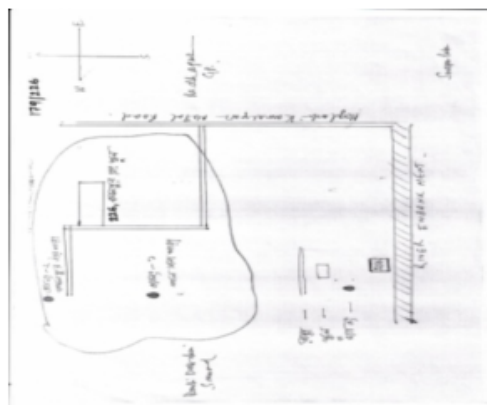

Nazri Naksha