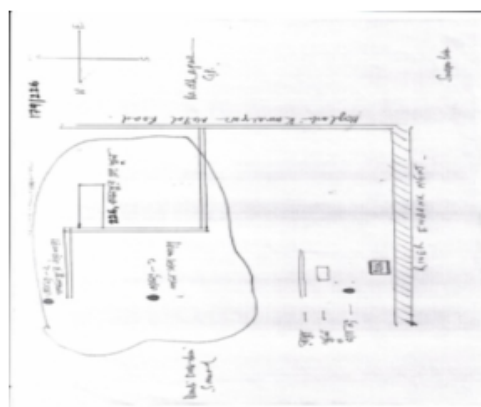

নির্বাচক নিবন্ধন আধিকারিকের স্বাক্ষর

Nazri Naksha

Google Map View

Polling Station Building Front View

Polling Station Front View

Cad View

Key MAP View

1	YWJ0802256	নাম : সঙ্গীতা বৈতালিক(মাইতি) স্বামীর নাম: রঞ্জিত বৈতালিক বাড়ির নং : n0273 বয়স : 36 লিঙ্গ : মহিলা	ফটো উপলব্ধ	2	LWY1364140	নাম : দীপু খাঁড়া স্বামীর নাম: দীপক খাঁড়া বাড়ির নং : n0042 বয়স : 45 লিঙ্গ : মহিলা	ফটো উপলব্ধ	3	YWJ1995935	নাম : দীপক খাঁড়া পিতার নাম: কিশোরী খাঁড়া বাড়ির নং : n0042 বয়স : 49 লিঙ্গ : পুরুষ	ফটো উপলব্ধ
4	WB/25/172/510592	নাম : জহর কাণ্ডার পিতার নাম: অধর কাণ্ডার বাড়ির নং : n0040 বয়স : 68 লিঙ্গ : পুরুষ	ফটো উপলব্ধ	5	LWY2542009	নাম : সবিতা কাণ্ডার স্বামীর নাম: জহর কাণ্ডার বাড়ির নং : n0040 বয়স : 59 লিঙ্গ : মহিলা	ফটো উপলব্ধ	6	LWY2650638	নাম : জয়ন্ত কুমার কান্ডার পিতার নাম: জহর কান্ডার বাড়ির নং : n0040 বয়স : 40 লিঙ্গ : পুরুষ	ফটো উপলব্ধ
7	YWJ1262369	নাম : বসন্ত কান্ডার পিতার নাম: জহর কান্ডার বাড়ির নং : n0040 বয়স : 36 লিঙ্গ : পুরুষ	ফটো উপলব্ধ	8	YWJ1849678	নাম : মুন্না কান্ডার স্বামীর নাম: বসন্ত কান্ডার বাড়ির নং : N0040 বয়স : 27 লিঙ্গ : মহিলা	ফটো উপলব্ধ	9	YWJ1833748	নাম : রাখী কান্ডার স্বামীর নাম: জয়ন্ত কুমার কান্ডার বাড়ির নং : n0286 বয়স : 37 লিঙ্গ : মহিলা	ফটো উপলব্ধ
10	YWJ2144251	নাম : বাবলু কাপড়ী পিতার নাম: সহদেব কাপড়ী বাড়ির নং : n0025 বয়স : 57 লিঙ্গ : পুরুষ	ফটো উপলব্ধ	11	WB/25/172/510051	নাম : অসীমা কাপড়ী স্বামীর নাম: বাসুদেব কাপড়ী বাড়ির নং : n0027 বয়স : 56 লিঙ্গ : মহিলা	ফটো উপলব্ধ	12	WB/25/172/510036	নাম : বাসুদেব কাপড়ী পিতার নাম: যুধিষ্ঠির কাপড়ী বাড়ির নং : n0027 বয়স : 64 লিঙ্গ : পুরুষ	ফটো উপলব্ধ
13	WB/25/172/510042	নাম : মলিনা কাপড়ী স্বামীর নাম: নকুল কাপড়ী বাড়ির নং : n0024 বয়স : 76 লিঙ্গ : মহিলা	ফটো উপলব্ধ	14	LWY2248706	নাম : জয়ন্তী কাপড়ী স্বামীর নাম: বাবলু কাপড়ী বাড়ির নং : n0025 বয়স : 42 লিঙ্গ : মহিলা	ফটো উপলব্ধ	15	YWJ2251007	নাম : আশা কাপড়ী স্বামীর নাম: দিলীপ কাপড়ী বাড়ির নং : এন০০২৭ বয়স : 24 লিঙ্গ : মহিলা	ফটো উপলব্ধ
16	YWJ2394179	নাম : চন্দন কাপড়ী পিতার নাম: বিল্টু কাপড়ী বাড়ির নং : এন0025 বয়স : 21 লিঙ্গ : পুরুষ	ফটো উপলব্ধ	17	WB/25/172/510041	নাম : জ্যোৎস্না কাপড়ী স্বামীর নাম: সহদেব কাপড়ী বাড়ির নং : n0025 বয়স : 70 লিঙ্গ : মহিলা	ফটো উপলব্ধ	18	WB/25/172/510504	নাম : বিল্টু কাপড়ী পিতার নাম: সহদেব কাপড়ী বাড়ির নং : n0025 বয়স : 49 লিঙ্গ : পুরুষ	ফটো উপলব্ধ
19	LWY2543858	নাম : মায়ী কাপড়ী স্বামীর নাম: বিল্টু কাপড়ী বাড়ির নং : n0025 বয়স : 41 লিঙ্গ : মহিলা	ফটো উপলব্ধ	20	LWY2869550	নাম : সুজন পাল পিতার নাম: বিশ্বনাথ পাল বাড়ির নং : n0025 বয়স : 41 লিঙ্গ : পুরুষ	ফটো উপলব্ধ	21	LWY2956100	নাম : সুপ্রিয়া পাল স্বামীর নাম: সুজন পাল বাড়ির নং : n0025 বয়স : 37 লিঙ্গ : মহিলা	ফটো উপলব্ধ
22	YWJ1325737	নাম : দীপক কাপড়ী পিতার নাম: বাসুদেব কাপড়ী বাড়ির নং : n0027 বয়স : 33 লিঙ্গ : পুরুষ	ফটো উপলব্ধ	23	YWJ1686278	নাম : দিলীপ কাপড়ী পিতার নাম: বাসুদেব কাপড়ী বাড়ির নং : n0041 বয়স : 29 লিঙ্গ : পুরুষ	ফটো উপলব্ধ	24	LWY2171247	নাম : পিন্টু কাপড়ী পিতার নাম: যুধিষ্ঠির কাপড়ী বাড়ির নং : n0027 বয়স : 59 লিঙ্গ : পুরুষ	ফটো উপলব্ধ
25	YWJ1325745	নাম : কৃষ্ণা কাপড়ী স্বামীর নাম: পিন্টু কাপড়ী বাড়ির নং : n0027 বয়স : 39 লিঙ্গ : মহিলা	ফটো উপলব্ধ	26	YWJ1997683	নাম : বসুমতী খাঁড়া স্বামীর নাম: পরিতোষ খাঁড়া বাড়ির নং : n0041 বয়স : 71 লিঙ্গ : মহিলা	ফটো উপলব্ধ	27	LWY2543817	নাম : সুখেন্দু খাঁড়া পিতার নাম: পরিতোষ খাঁড়া বাড়ির নং : n0041 বয়স : 41 লিঙ্গ : পুরুষ	ফটো উপলব্ধ
28	LWY2543866	নাম : গায়ত্রী খাঁড়া স্বামীর নাম: সুখেন্দু খাঁড়া বাড়ির নং : n0041 বয়স : 40 লিঙ্গ : মহিলা	ফটো উপলব্ধ	29	YWJ1262351	নাম : শশবিন্দু খাঁড়া পিতার নাম: পরিতোষ খাঁড়া বাড়ির নং : n0041 বয়স : 35 লিঙ্গ : পুরুষ	ফটো উপলব্ধ	30	LWY2542033	নাম : সুমিত্রা খাঁড়া স্বামীর নাম: বিকাশ খাঁড়া বাড়ির নং : n0046 বয়স : 41 লিঙ্গ : মহিলা	ফটো উপলব্ধ