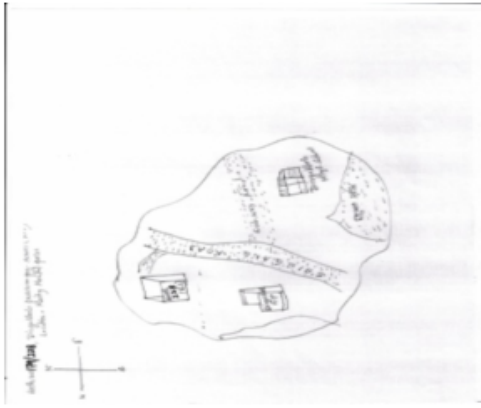

নির্বাচক নিবন্ধন আধিকারিকের স্বাক্ষর

Nazri Naksha

Google Map View

Polling Station Building Front View

Polling Station Front View

Cad View

Key MAP View

1 নাম : খাঁ রেনুকা স্বামীর নাম: নরেন্দ্র বাড়ির নং : n0002 বয়স : 82 লিঙ্গ : মহিলা ফটো উপলব্ধ	WB/25/172/453058	2 নাম : খাঁ বিশ্বনাথ পিতার নাম: নরেন্দ্র বাড়ির নং : n0002 বয়স : 57 লিঙ্গ : পুরুষ ফটো উপলব্ধ	WB/25/172/453384	3 নাম : খাঁ তারকনাথ পিতার নাম: নরেন্দ্র বাড়ির নং : n0002 বয়স : 54 লিঙ্গ : পুরুষ ফটো উপলব্ধ	WB/25/172/453211
4 নাম : পদ্মাবতী খাঁ স্বামীর নাম: হরেন্দ্র বাড়ির নং : n0002 বয়স : 80 লিঙ্গ : মহিলা ফটো উপলব্ধ	WB/25/172/453381	5 নাম : বিভা খাঁ স্বামীর নাম: তারকনাথ খাঁ বাড়ির নং : n0002 বয়স : 47 লিঙ্গ : মহিলা ফটো উপলব্ধ	LWY2864817	6 নাম : নির্মল খাঁ পিতার নাম: হরেন্দ্রনাথ খাঁ বাড়ির নং : n0002 বয়স : 42 লিঙ্গ : পুরুষ ফটো উপলব্ধ	LWY2516102
7 নাম : পাপিয়া খাঁ স্বামীর নাম: নির্মল খাঁ বাড়ির নং : n0002 বয়স : 41 লিঙ্গ : মহিলা ফটো উপলব্ধ	LWY2517506	8 নাম : খাঁ রাজকুমার পিতার নাম: হরেন্দ্র বাড়ির নং : n0003 বয়স : 60 লিঙ্গ : পুরুষ ফটো উপলব্ধ	LWY0849653	9 নাম : খাঁ অকুমার পিতার নাম: হরেন্দ্র বাড়ির নং : n0003 বয়স : 57 লিঙ্গ : পুরুষ ফটো উপলব্ধ	WB/25/172/453449
10 নাম : খাঁ কমল পিতার নাম: হরেন্দ্র বাড়ির নং : n0003 বয়স : 49 লিঙ্গ : পুরুষ ফটো উপলব্ধ	WB/25/172/453343	11 নাম : মিনতি খাঁ স্বামীর নাম: রাজকুমার খাঁ বাড়ির নং : n0003 বয়স : 50 লিঙ্গ : মহিলা ফটো উপলব্ধ	LWY1335116	12 নাম : বনানী খাঁ স্বামীর নাম: অকুমার খাঁ বাড়ির নং : n0003 বয়স : 46 লিঙ্গ : মহিলা ফটো উপলব্ধ	LWY1335041
13 নাম : সোমা খাঁ স্বামীর নাম: দিলীপ খাঁ বাড়ির নং : n0003 বয়স : 39 লিঙ্গ : মহিলা ফটো উপলব্ধ	LWY2148039	14 নাম : তৃষ্ণা খাঁ স্বামীর নাম: কমল খাঁ বাড়ির নং : n0003 বয়স : 36 লিঙ্গ : মহিলা ফটো উপলব্ধ	YWJ1326032	15 নাম : খাঁ জয়দেব পিতার নাম: বীরেন্দ্র বাড়ির নং : n0174 বয়স : 56 লিঙ্গ : পুরুষ ফটো উপলব্ধ	WB/25/172/453440
16 নাম : খাঁ চম্পা স্বামীর নাম: জয়দেব বাড়ির নং : n0174 বয়স : 52 লিঙ্গ : মহিলা ফটো উপলব্ধ	WB/25/172/453059	17 নাম : ভীষ্ম বর্মন পিতার নাম: জয়রাম বর্মন বাড়ির নং : n0174 বয়স : 38 লিঙ্গ : পুরুষ ফটো উপলব্ধ	LWY2644342	18 নাম : রিম্পা খাঁ পিতার নাম: নির্মল খাঁ বাড়ির নং : এন0002 বয়স : 21 লিঙ্গ : মহিলা ফটো উপলব্ধ	YWJ2393817
19 নাম : শিবপ্রসাদ খাঁ পিতার নাম: রাজকুমার খাঁ বাড়ির নং : n0003 বয়স : 29 লিঙ্গ : পুরুষ ফটো উপলব্ধ	YWJ1763978	20 নাম : দিলীপ খাঁ পিতার নাম: হরেন্দ্র খাঁ বাড়ির নং : n0003 বয়স : 56 লিঙ্গ : পুরুষ ফটো উপলব্ধ	YWJ2001535	21 নাম : রিম্পা বায়েন স্বামীর নাম: শিবপ্রসাদ খাঁ বাড়ির নং : নং 003 বয়স : 25 লিঙ্গ : মহিলা ফটো উপলব্ধ	YWJ2527877
22 নাম : সুমন খাঁ পিতার নাম: দিলীপ খাঁ বাড়ির নং : এন0003 বয়স : 23 লিঙ্গ : পুরুষ ফটো উপলব্ধ	YWJ2251445	23 নাম : সঞ্জীব খাঁ পিতার নাম: অকুমার খাঁ বাড়ির নং : n0229 বয়স : 27 লিঙ্গ : পুরুষ ফটো উপলব্ধ	YWJ1834282	24 নাম : রূপা গুড়িয়া স্বামীর নাম: শিব গুড়িয়া বাড়ির নং : n0053 বয়স : 28 লিঙ্গ : মহিলা ফটো উপলব্ধ	YWJ1763960
25 নাম : সন্দ্যা গুড়িয়া স্বামীর নাম: ধ্রুব গুড়িয়া বাড়ির নং : n0050 বয়স : 80 লিঙ্গ : মহিলা ফটো উপলব্ধ	WB/25/172/453390	26 নাম : সুকুমার গুড়িয়া পিতার নাম: ধ্রুব গুড়িয়া বাড়ির নং : n0050 বয়স : 41 লিঙ্গ : পুরুষ ফটো উপলব্ধ	LWY2644185	27 নাম : তরুলতা গুড়িয়া স্বামীর নাম: সুকুমার গুড়িয়া বাড়ির নং : n0050 বয়স : 37 লিঙ্গ : মহিলা ফটো উপলব্ধ	YWJ1169150
28 নাম : টুকোরানী গুড়িয়া স্বামীর নাম: নিতাই গুড়িয়া বাড়ির নং : n0053 বয়স : 80 লিঙ্গ : মহিলা ফটো উপলব্ধ	WB/25/172/453460	29 নাম : শিব গুড়িয়া পিতার নাম: নিতাই গুড়িয়া বাড়ির নং : n0053 বয়স : 39 লিঙ্গ : পুরুষ ফটো উপলব্ধ	YWJ1326040	30 নাম : রীতা গুড়িয়া স্বামীর নাম: গোপাল গুড়িয়া বাড়ির নং : n0054 বয়স : 51 লিঙ্গ : মহিলা ফটো উপলব্ধ	LWY0645523