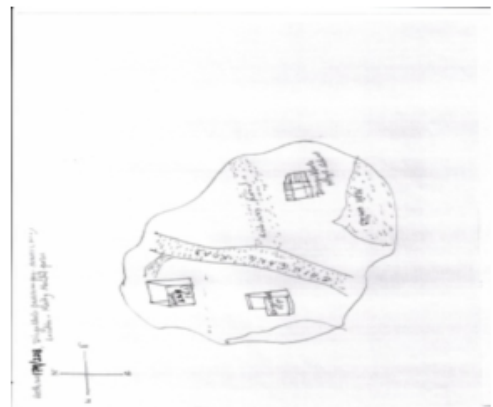

নির্বাচক নিবন্ধন আধিকারিকের স্বাক্ষর

Nazri Naksha

Google Map View

Polling Station Building Front View

Polling Station Front View

Cad View

Key MAP View

1 নাম : খাঁ রেনুকা স্বামীর নাম: নরেন্দ্র বাড়ির নং : n0002 বয়স : 82 লিঙ্গ : মহিলা ফটো উপলব্ধ	WB/25/172/453058	2 নাম : খাঁ বিশ্বনাথ পিতার নাম: নরেন্দ্র বাড়ির নং : n0002 বয়স : 57 লিঙ্গ : পুরুষ ফটো উপলব্ধ	WB/25/172/453384	3 নাম : খাঁ তারকনাথ পিতার নাম: নরেন্দ্র বাড়ির নং : n0002 বয়স : 54 লিঙ্গ : পুরুষ ফটো উপলব্ধ	WB/25/172/453211
4 নাম : পদ্মাবতী খাঁ স্বামীর নাম: হরেন্দ্র বাড়ির নং : n0002 বয়স : 80 লিঙ্গ : মহিলা ফটো উপলব্ধ	WB/25/172/453381	5 নাম : বিভা খাঁ স্বামীর নাম: তারকনাথ খাঁ বাড়ির নং : n0002 বয়স : 47 লিঙ্গ : মহিলা ফটো উপলব্ধ	LWY2864817	6 নাম : নির্মল খাঁ পিতার নাম: হরেন্দ্রনাথ খাঁ বাড়ির নং : n0002 বয়স : 42 লিঙ্গ : পুরুষ ফটো উপলব্ধ	LWY2516102
7 নাম : পাপিয়া খাঁ স্বামীর নাম: নির্মল খাঁ বাড়ির নং : n0002 বয়স : 41 লিঙ্গ : মহিলা ফটো উপলব্ধ	LWY2517506	8 নাম : খাঁ রাজকুমার পিতার নাম: হরেন্দ্র বাড়ির নং : n0003 বয়স : 60 লিঙ্গ : পুরুষ ফটো উপলব্ধ	LWY0849653	9 নাম : খাঁ অকুমার পিতার নাম: হরেন্দ্র বাড়ির নং : n0003 বয়স : 57 লিঙ্গ : পুরুষ ফটো উপলব্ধ	WB/25/172/453449
10 নাম : খাঁ কমল পিতার নাম: হরেন্দ্র বাড়ির নং : n0003 বয়স : 49 লিঙ্গ : পুরুষ ফটো উপলব্ধ	WB/25/172/453343	11 নাম : মিনতি খাঁ স্বামীর নাম: রাজকুমার খাঁ বাড়ির নং : n0003 বয়স : 50 লিঙ্গ : মহিলা ফটো উপলব্ধ	LWY1335116	12 নাম : বনানী খাঁ স্বামীর নাম: অকুমার খাঁ বাড়ির নং : n0003 বয়স : 46 লিঙ্গ : মহিলা ফটো উপলব্ধ	LWY1335041
13 নাম : সোমা খাঁ স্বামীর নাম: দিলীপ খাঁ বাড়ির নং : n0003 বয়স : 39 লিঙ্গ : মহিলা ফটো উপলব্ধ	LWY2148039	14 নাম : তৃষ্ণা খাঁ স্বামীর নাম: কমল খাঁ বাড়ির নং : n0003 বয়স : 36 লিঙ্গ : মহিলা ফটো উপলব্ধ	YWJ1326032	15 নাম : খাঁ জয়দেব পিতার নাম: বীরেন্দ্র বাড়ির নং : n0174 বয়স : 56 লিঙ্গ : পুরুষ ফটো উপলব্ধ	WB/25/172/453440
16 নাম : খাঁ চম্পা স্বামীর নাম: জয়দেব বাড়ির নং : n0174 বয়স : 52 লিঙ্গ : মহিলা ফটো উপলব্ধ	WB/25/172/453059	17 নাম : ভীষ্ম বর্মন পিতার নাম: জয়রাম বর্মন বাড়ির নং : n0174 বয়স : 38 লিঙ্গ : পুরুষ ফটো উপলব্ধ	LWY2644342	18 নাম : রিম্পা খাঁ পিতার নাম: নির্মল খাঁ বাড়ির নং : এন0002 বয়স : 21 লিঙ্গ : মহিলা ফটো উপলব্ধ	YWJ2393817
19 নাম : শিবপ্রসাদ খাঁ পিতার নাম: রাজকুমার খাঁ বাড়ির নং : n0003 বয়স : 29 লিঙ্গ : পুরুষ ফটো উপলব্ধ	YWJ1763978	20 নাম : দিলীপ খাঁ পিতার নাম: হরেন্দ্র খাঁ বাড়ির নং : n0003 বয়স : 56 লিঙ্গ : পুরুষ ফটো উপলব্ধ	YWJ2001535	21 নাম : রিম্পা বায়েন স্বামীর নাম: শিবপ্রসাদ খাঁ বাড়ির নং : নং 003 বয়স : 25 লিঙ্গ : মহিলা ফটো উপলব্ধ	YWJ2527877
22 নাম : সুমন খাঁ পিতার নাম: দিলীপ খাঁ বাড়ির নং : এন0003 বয়স : 23 লিঙ্গ : পুরুষ ফটো উপলব্ধ	YWJ2251445	23 নাম : সঞ্জীব খাঁ পিতার নাম: অকুমার খাঁ বাড়ির নং : n0229 বয়স : 27 লিঙ্গ : পুরুষ ফটো উপলব্ধ	YWJ1834282	24 নাম : রূপা গুড়িয়া স্বামীর নাম: শিব গুড়িয়া বাড়ির নং : n0053 বয়স : 28 লিঙ্গ : মহিলা ফটো উপলব্ধ	YWJ1763960
25 নাম : সন্দ্যা গুড়িয়া স্বামীর নাম: ধ্রুব গুড়িয়া বাড়ির নং : n0050 বয়স : 80 লিঙ্গ : মহিলা ফটো উপলব্ধ	WB/25/172/453390	26 নাম : সুকুমার গুড়িয়া পিতার নাম: ধ্রুব গুড়িয়া বাড়ির নং : n0050 বয়স : 41 লিঙ্গ : পুরুষ ফটো উপলব্ধ	LWY2644185	27 নাম : তরুলতা গুড়িয়া স্বামীর নাম: সুকুমার গুড়িয়া বাড়ির নং : n0050 বয়স : 37 লিঙ্গ : মহিলা ফটো উপলব্ধ	YWJ1169150
28 নাম : টুকোরানী গুড়িয়া স্বামীর নাম: নিতাই গুড়িয়া বাড়ির নং : n0053 বয়স : 80 লিঙ্গ : মহিলা ফটো উপলব্ধ	WB/25/172/453460	29 নাম : শিব গুড়িয়া পিতার নাম: নিতাই গুড়িয়া বাড়ির নং : n0053 বয়স : 39 লিঙ্গ : পুরুষ ফটো উপলব্ধ	YWJ1326040	30 নাম : রীতা গুড়িয়া স্বামীর নাম: গোপাল গুড়িয়া বাড়ির নং : n0054 বয়স : 51 লিঙ্গ : মহিলা ফটো উপলব্ধ	LWY0645523