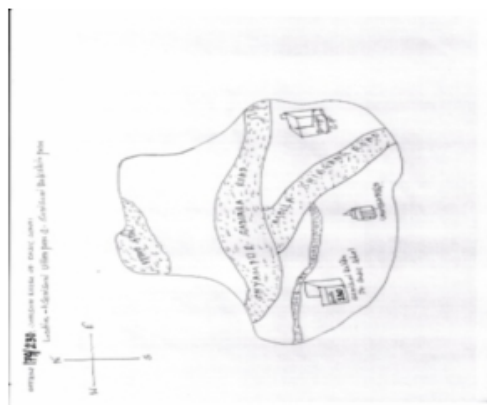

নির্বাচক নিবন্ধন আধিকারিকের স্বাক্ষর

Nazri Naksha

Google Map View

Polling Station Building Front View

Polling Station Front View

Cad View

Key MAP View

1	YWJ0874297	নাম : সেখ মোস্তাকিন আলি পিতার নাম: রবিয়াল আলি সেখ বাড়ির নং : n0153 বয়স : 38 লিঙ্গ : পুরুষ	ফটো উপলব্ধ	2	YWJ1610211	নাম : বিশুভিৎ হোসেন পিতার নাম: হারাইন হোসেন বাড়ির নং : n0872 বয়স : 30 লিঙ্গ : পুরুষ	ফটো উপলব্ধ	3	LWY2605491	নাম : সামসোন বেগম স্বামীর নাম: উসমান খাঁ বাড়ির নং : n0272 বয়স : 40 লিঙ্গ : মহিলা	ফটো উপলব্ধ
4	YWJ1610229	নাম : রুপসোনা বেগম স্বামীর নাম: রেজাবুল সেখ বাড়ির নং : n0268 বয়স : 31 লিঙ্গ : মহিলা	ফটো উপলব্ধ	5	LWY2946564	নাম : সেখ রেজাবুল পিতার নাম: সেখ নফুর বাড়ির নং : n0268 বয়স : 38 লিঙ্গ : পুরুষ	ফটো উপলব্ধ	6	YWJ0870568	নাম : মেহেরনিকা বেগম স্বামীর নাম: সেখ রবিয়াল আলি বাড়ির নং : n0156 বয়স : 58 লিঙ্গ : মহিলা	ফটো উপলব্ধ
7	YWJ1711456	নাম : সায়রা বেগম স্বামীর নাম: মোস্তাকিন আলি বাড়ির নং : n0153 বয়স : 30 লিঙ্গ : মহিলা	ফটো উপলব্ধ	8	YWJ2252211	নাম : সেখ একরমুল পিতার নাম: সেখ আকতার আলি বাড়ির নং : এন0245 বয়স : 23 লিঙ্গ : পুরুষ	ফটো উপলব্ধ	9	YWJ2252633	নাম : মনিষা বিবি স্বামীর নাম: ইনতাজুল খাঁন বাড়ির নং : এন0235 বয়স : 27 লিঙ্গ : মহিলা	ফটো উপলব্ধ
10	YWJ2119915	নাম : সরিফুল আলি পিতার নাম: সেখ সাহা আলাম বাড়ির নং : N0254 বয়স : 24 লিঙ্গ : পুরুষ	ফটো উপলব্ধ	11	YWJ2119907	নাম : সেখ সুরোজ আলি পিতার নাম: মফি.ল সেখ বাড়ির নং : N0262 বয়স : 25 লিঙ্গ : পুরুষ	ফটো উপলব্ধ	12	YWJ2120038	নাম : শেখ মুশারফ আলি পিতার নাম: শেখ আব্দুল গফর বাড়ির নং : N0342 বয়স : 25 লিঙ্গ : পুরুষ	ফটো উপলব্ধ
13	YWJ2119634	নাম : সেখ অকিম আলি পিতার নাম: মণিরুল সেখ বাড়ির নং : N0241 বয়স : 25 লিঙ্গ : পুরুষ	ফটো উপলব্ধ	14	YWJ2120277	নাম : সেখ সাইফুল আলি পিতার নাম: সেখ আবুল বাসার বাড়ির নং : N0254 বয়স : 27 লিঙ্গ : পুরুষ	ফটো উপলব্ধ	15	YWJ2120228	নাম : রউসোনা খাতুন পিতার নাম: সেখ আবুল বাসার বাড়ির নং : N0254 বয়স : 25 লিঙ্গ : মহিলা	ফটো উপলব্ধ
16	YWJ1872811	নাম : সেখ ফিরোজ আলি স্বামীর নাম: সেখ ফিরোজ আলি খাতুন বাড়ির নং : n0833 বয়স : 30 লিঙ্গ : মহিলা	ফটো উপলব্ধ	17	YWJ2120095	নাম : আয়েশা খাতুন স্বামীর নাম: সেখ মোস্তাকিন আলি বাড়ির নং : N0319 বয়স : 24 লিঙ্গ : মহিলা	ফটো উপলব্ধ	18	YWJ2120954	নাম : সুলতানা খাতুন পিতার নাম: সেখ রেজ্জাক আলি বাড়ির নং : N0200 বয়স : 27 লিঙ্গ : মহিলা	ফটো উপলব্ধ
19	YWJ2120319	নাম : সেখ নসিরুদ্দিন পিতার নাম: সহীদুল সেখ বাড়ির নং : N0243 বয়স : 25 লিঙ্গ : পুরুষ	ফটো উপলব্ধ	20	YWJ2119550	নাম : নজিমা খাতুন পিতার নাম: সেখ নাজরুল ইসলাম বাড়ির নং : N0256 বয়স : 29 লিঙ্গ : মহিলা	ফটো উপলব্ধ	21	YWJ2119576	নাম : সালমা খাতুন পিতার নাম: সেখ নাজরুল ইসলাম বাড়ির নং : N0256 বয়স : 27 লিঙ্গ : মহিলা	ফটো উপলব্ধ
22	YWJ2120426	নাম : সেখ আসানুর আলি পিতার নাম: সেখ ফিরোজ আলি বাড়ির নং : N0259 বয়স : 25 লিঙ্গ : পুরুষ	ফটো উপলব্ধ	23	YWJ2120905	নাম : সেখ কামাল আলি মায়ের নাম: সেখ সাহাআলাম আলি বাড়ির নং : N0260 বয়স : 24 লিঙ্গ : পুরুষ	ফটো উপলব্ধ	24	YWJ2252229	নাম : সাবেরিন খাতুন স্বামীর নাম: সেখ আসাদুল বাড়ির নং : 10259 বয়স : 26 লিঙ্গ : মহিলা	ফটো উপলব্ধ
25	YWJ1906957	নাম : সেখ আশরাফ আলি পিতার নাম: সেখ আব্দুল গফফর বাড়ির নং : 00 বয়স : 26 লিঙ্গ : পুরুষ	ফটো উপলব্ধ	26	YWJ1278282	নাম : সেখ জাহানারা খাতুন স্বামীর নাম: সাকের মল্লিক বাড়ির নং : 236 বয়স : 35 লিঙ্গ : মহিলা	ফটো উপলব্ধ	27	YWJ2120210	নাম : মিরাজ খান পিতার নাম: হপিজুল খান বাড়ির নং : N0248 বয়স : 25 লিঙ্গ : পুরুষ	ফটো উপলব্ধ
28	YWJ1610187	নাম : আজিজ খান পিতার নাম: হাসান আলি খান বাড়ির নং : n0157 বয়স : 30 লিঙ্গ : পুরুষ	ফটো উপলব্ধ	29	YWJ1947985	নাম : গোলাপজান খাতুন স্বামীর নাম: সিরাজুল খাঁ বাড়ির নং : এন0240 বয়স : 27 লিঙ্গ : মহিলা	ফটো উপলব্ধ	30	YWJ1945849	নাম : রাকেশ খাঁন পিতার নাম: রাইহেন খাঁন বাড়ির নং : এন0240 বয়স : 27 লিঙ্গ : পুরুষ	ফটো উপলব্ধ