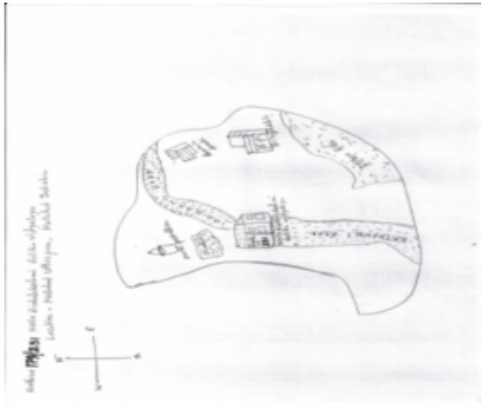

Nazri Naksha