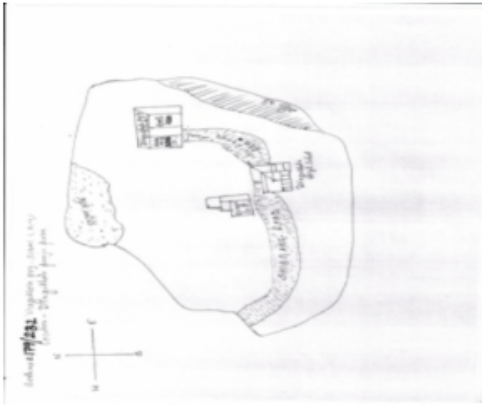

Nazri Naksha