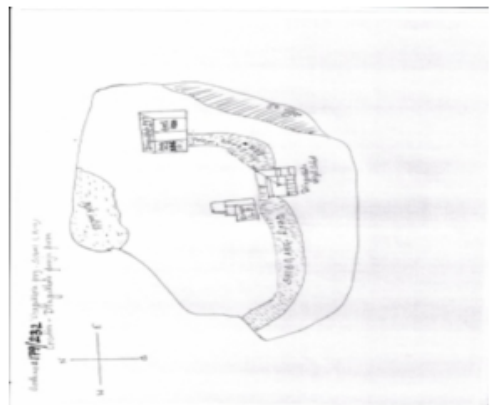

নির্বাচক নিবন্ধন আধিকারিকের স্বাক্ষর

Nazri Naksha

Google Map View

Polling Station Building Front View

Polling Station Front View

Cad View

Key MAP View

বিধানসভা নির্বাচনকেন্দ্রের নং, নাম : 179-শ্যামপুর  
ভাগ নং, নাম : 1-ডিক্সাখোলা বেরা ও মন্ডল পাড়া