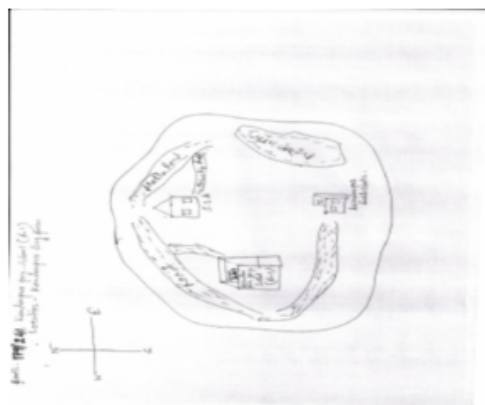

Nazri Naksha