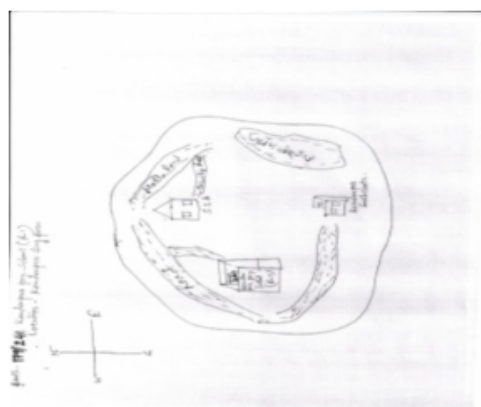

নির্বাচক নিবন্ধন আধিকারিকের স্বাক্ষর

Nazri Naksha

Google Map View

Polling Station Building Front View

Polling Station Front View

Cad View

Key MAP View

1 নাম : সুরজিত মন্ডল পিতার নাম: নেপাল মন্ডল বাড়ির নং : 0004 বয়স : 26 লিঙ্গ : পুরুষ	YWJ1869015 ফটো উপলব্ধ	2 নাম : তনয় খাটুয়া পিতার নাম: সমির খাটুয়া বাড়ির নং : নং010 বয়স : 27 লিঙ্গ : পুরুষ	YWJ1959246 ফটো উপলব্ধ	3 নাম : চন্দনা খাটুয়া স্বামীর নাম: সমীর খাটুয়া বাড়ির নং : n0010 বয়স : 50 লিঙ্গ : মহিলা	WB/25/172/483038 ফটো উপলব্ধ
4 নাম : মিঠুরানী মণ্ডল পিতার নাম: গৌর মণ্ডল বাড়ির নং : n0010 বয়স : 40 লিঙ্গ : মহিলা	LWY2952919 ফটো উপলব্ধ	5 নাম : গোপাল দাস পিতার নাম: পঞ্চানন দাস বাড়ির নং : n0065 বয়স : 71 লিঙ্গ : পুরুষ	WB/25/172/483312 ফটো উপলব্ধ	6 নাম : প্রিয়াঙ্কা দাস স্বামীর নাম: সমীর দাস বাড়ির নং : n0060 বয়স : 32 লিঙ্গ : মহিলা	YWJ1766518 ফটো উপলব্ধ
7 নাম : রুপা দাস স্বামীর নাম: দেবাশিষ দাস বাড়ির নং : n0024 বয়স : 31 লিঙ্গ : মহিলা	YWJ1405745 ফটো উপলব্ধ	8 নাম : বাবলু দাস পিতার নাম: রাধাকৃষ্ণ দাস বাড়ির নং : n0024 বয়স : 61 লিঙ্গ : পুরুষ	WB/25/172/483386 ফটো উপলব্ধ	9 নাম : জ্যোৎস্না দাস স্বামীর নাম: অভিমুখ্য দাস বাড়ির নং : n0024 বয়স : 71 লিঙ্গ : মহিলা	LWY2796183 ফটো উপলব্ধ
10 নাম : দেবশীষ দাস পিতার নাম: নিতাই দাস বাড়ির নং : n0024 বয়স : 40 লিঙ্গ : পুরুষ	LWY2867646 ফটো উপলব্ধ	11 নাম : চন্দনা দাস স্বামীর নাম: অশোক দাস বাড়ির নং : n0070 বয়স : 43 লিঙ্গ : মহিলা	LWY2529196 ফটো উপলব্ধ	12 নাম : অশোক দাস পিতার নাম: সুকুমার দাস বাড়ির নং : n0070 বয়স : 54 লিঙ্গ : পুরুষ	WB/25/172/483306 ফটো উপলব্ধ
13 নাম : রেখা দাস স্বামীর নাম: নেপাল দাস বাড়ির নং : n0060 বয়স : 56 লিঙ্গ : মহিলা	WB/25/172/483192 ফটো উপলব্ধ	14 নাম : নেপাল দাস পিতার নাম: পঞ্চানন দাস বাড়ির নং : n0060 বয়স : 66 লিঙ্গ : পুরুষ	WB/25/172/483542 ফটো উপলব্ধ	15 নাম : পার্বতী মণ্ডল স্বামীর নাম: শংকর মণ্ডল বাড়ির নং : n0042 বয়স : 56 লিঙ্গ : মহিলা	WB/25/172/483108 ফটো উপলব্ধ
16 নাম : সোমা দাস স্বামীর নাম: শ্যামল দাস বাড়ির নং : n0041 বয়স : 48 লিঙ্গ : মহিলা	LWY2529188 ফটো উপলব্ধ	17 নাম : শ্যামল দাস পিতার নাম: সত্যরঞ্জন দাস বাড়ির নং : n0041 বয়স : 56 লিঙ্গ : পুরুষ	LWY0898239 ফটো উপলব্ধ	18 নাম : বরন দাস পিতার নাম: কানাইলাল দাস বাড়ির নং : n0040 বয়স : 37 লিঙ্গ : পুরুষ	LWY2953040 ফটো উপলব্ধ
19 নাম : প্রশান্ত দাস পিতার নাম: দিলীপ দাস বাড়ির নং : n0039 বয়স : 29 লিঙ্গ : পুরুষ	YWJ1689181 ফটো উপলব্ধ	20 নাম : অনিমা দাস স্বামীর নাম: দিলীপ দাস বাড়ির নং : n0039 বয়স : 53 লিঙ্গ : মহিলা	WB/25/172/483342 ফটো উপলব্ধ	21 নাম : দিলীপ দাস পিতার নাম: শক্রয় দাস বাড়ির নং : n0039 বয়স : 66 লিঙ্গ : পুরুষ	WB/25/172/483218 ফটো উপলব্ধ
22 নাম : রীনা দাস স্বামীর নাম: অরুণ দাস বাড়ির নং : n0027 বয়স : 42 লিঙ্গ : মহিলা	LWY2867505 ফটো উপলব্ধ	23 নাম : অরুণ দাস পিতার নাম: মুরারী দাস বাড়ির নং : n0027 বয়স : 52 লিঙ্গ : পুরুষ	WB/25/172/483500 ফটো উপলব্ধ	24 নাম : লীলা দাস স্বামীর নাম: স্বপন দাস বাড়ির নং : n0108 বয়স : 46 লিঙ্গ : মহিলা	LWY2796480 ফটো উপলব্ধ
25 নাম : অমিত দাস পিতার নাম: তপন কুমার দাস বাড়ির নং : n0107 বয়স : 36 লিঙ্গ : পুরুষ	YWJ1329283 ফটো উপলব্ধ	26 নাম : প্রসেনজিৎ দাস পিতার নাম: রবীন দাস বাড়ির নং : n0094 বয়স : 31 লিঙ্গ : পুরুষ	YWJ1512482 ফটো উপলব্ধ	27 নাম : ডালিয়া দাস স্বামীর নাম: দীপকর দাস বাড়ির নং : n0024 বয়স : 33 লিঙ্গ : মহিলা	YWJ1512433 ফটো উপলব্ধ
28 নাম : নিশা দাস পিতার নাম: অরুণ দাস বাড়ির নং : এন000 বয়স : 23 লিঙ্গ : মহিলা	YWJ2258325 ফটো উপলব্ধ	29 নাম : অনুসূয়া দাস পিতার নাম: স্বপন দাস বাড়ির নং : এন0105 বয়স : 22 লিঙ্গ : মহিলা	YWJ2326528 ফটো উপলব্ধ	#2 30 নাম : কৃষ্ণেন্দু দাস পিতার নাম: অমল কান্তা দাস বাড়ির নং : এন0041 বয়স : 21 লিঙ্গ : পুরুষ	YWJ2391670 ফটো উপলব্ধ