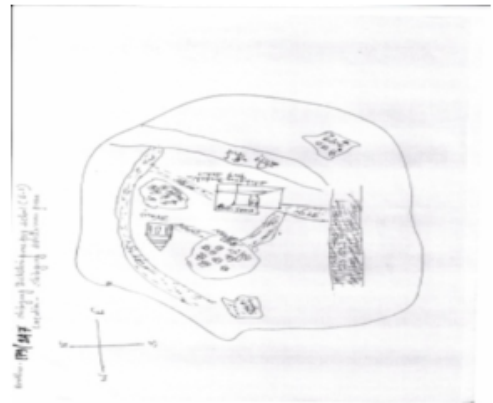

নির্বাচক নিবন্ধন আধিকারিকের স্বাক্ষর

Nazri Naksha

Google Map View

Polling Station Building Front View

Polling Station Front View

Cad View

Key MAP View

1	YWJ1837608	নাম : অভিষেক মন্ডল পিতার নাম: অভিজিৎ মন্ডল বাড়ির নং : n0222 বয়স : 28 লিঙ্গ : পুরুষ	ফটো উপলব্ধ	2	LWY2522134	নাম : শুভ্রা মন্ডল স্বামীর নাম: অভিজিৎ মন্ডল বাড়ির নং : n0145 বয়স : 51 লিঙ্গ : মহিলা	ফটো উপলব্ধ	3	LWY2876084	নাম : সুস্মিতা সামন্ত (ফদিকার) স্বামীর নাম: সুব্রত কুমার ফদিকার বাড়ির নং : n0198 বয়স : 38 লিঙ্গ : মহিলা	ফটো উপলব্ধ
4	YWJ1783448	নাম : সৌমেন আদক পিতার নাম: বিকাশ আদক বাড়ির নং : n0185 বয়স : 28 লিঙ্গ : পুরুষ	ফটো উপলব্ধ	5	YWJ0933606	নাম : আরতী আদক স্বামীর নাম: বিকাশ সাউটিয়া বাড়ির নং : n0185 বয়স : 50 লিঙ্গ : মহিলা	ফটো উপলব্ধ	6	LWY2152940	নাম : মমতা আদক স্বামীর নাম: পীযুষ আদক বাড়ির নং : n0119 বয়স : 47 লিঙ্গ : মহিলা	ফটো উপলব্ধ
7	LWY0867010	নাম : পীযুষ আদক পিতার নাম: প্রভাত আদক বাড়ির নং : n0119 বয়স : 51 লিঙ্গ : পুরুষ	ফটো উপলব্ধ	8	YWJ2249407	নাম : অপর্ণা আদক স্বামীর নাম: প্রভাত আদক বাড়ির নং : n0119 বয়স : 80 লিঙ্গ : মহিলা	ফটো উপলব্ধ	9	YWJ2130839	নাম : প্রত্যাষা আদক পিতার নাম: পীযুষ আদক বাড়ির নং : N0119 বয়স : 24 লিঙ্গ : মহিলা	ফটো উপলব্ধ
10	LWY0867036	নাম : যশ্চরণ কুন্ডু পিতার নাম: রাম সর্বেশ্বর কুন্ডু বাড়ির নং : n0147 বয়স : 86 লিঙ্গ : পুরুষ	ফটো উপলব্ধ	11	LWY2521375	নাম : লেখা কুমড়ো স্বামীর নাম: অবিনাশ কুমড়ো বাড়ির নং : n0163 বয়স : 42 লিঙ্গ : মহিলা	ফটো উপলব্ধ	12	YWJ1767094	নাম : সুব্রত কুমড়ো পিতার নাম: অলোক কুমড়ো বাড়ির নং : n0163 বয়স : 28 লিঙ্গ : পুরুষ	ফটো উপলব্ধ
13	WB/25/172/465178	নাম : সুমিত্রা কুমড়ো স্বামীর নাম: বংশী কুমড়ো বাড়ির নং : n0163 বয়স : 64 লিঙ্গ : মহিলা	ফটো উপলব্ধ	14	WB/25/172/465357	নাম : বংশী কুমড়ো পিতার নাম: সন্ন্যাসী কুমড়ো বাড়ির নং : n0163 বয়স : 85 লিঙ্গ : পুরুষ	ফটো উপলব্ধ	15	YWJ1689959	নাম : অনিমেষ্ কুমড়ো পিতার নাম: পতিত কুমড়ো বাড়ির নং : n0056 বয়স : 29 লিঙ্গ : পুরুষ	ফটো উপলব্ধ
16	WB/25/172/465194	নাম : পতিত কুমড়ো পিতার নাম: বলরাম কুমড়ো বাড়ির নং : n0056 বয়স : 63 লিঙ্গ : পুরুষ	ফটো উপলব্ধ	17	YWJ2260412	নাম : শীর্ষেন্দু কুমড়ো পিতার নাম: অবিনাশ কুমড়ো বাড়ির নং : এন0163 বয়স : 23 লিঙ্গ : পুরুষ	ফটো উপলব্ধ	18	LWY1335470	নাম : অবিনাশ কুমড়ো পিতার নাম: বংশী কুমড়ো বাড়ির নং : n0163 বয়স : 49 লিঙ্গ : পুরুষ	ফটো উপলব্ধ
19	YWJ2384931	নাম : অলোক কুমড়ো পিতার নাম: বংশী কুমড়ো বাড়ির নং : n0163 বয়স : 53 লিঙ্গ : পুরুষ	ফটো উপলব্ধ	20	YWJ2375889	নাম : বিমলা কুমড়ো স্বামীর নাম: অলোক কুমড়ো বাড়ির নং : n0163 বয়স : 50 লিঙ্গ : মহিলা	ফটো উপলব্ধ	21	LWY2792430	নাম : শ্যামলী কয়াল স্বামীর নাম: রতন কয়াল বাড়ির নং : n0199 বয়স : 42 লিঙ্গ : মহিলা	ফটো উপলব্ধ
22	YWJ1689827	নাম : মমতা খাঁ স্বামীর নাম: সঞ্জয় খাঁ বাড়ির নং : n0160 বয়স : 32 লিঙ্গ : মহিলা	ফটো উপলব্ধ	23	LWY1337070	নাম : সন্ধ্যা খাঁ স্বামীর নাম: ভোলানাথ খাঁ বাড়ির নং : n0160 বয়স : 53 লিঙ্গ : মহিলা	ফটো উপলব্ধ	24	YWJ1267665	নাম : সঞ্জয় খাঁ পিতার নাম: ভোলানাথ খাঁ বাড়ির নং : n0160 বয়স : 36 লিঙ্গ : পুরুষ	ফটো উপলব্ধ
25	YWJ1689710	নাম : কৃষ্ণা খাঁ পিতার নাম: ভোলানাথ খাঁ বাড়ির নং : n0160 বয়স : 32 লিঙ্গ : পুরুষ	ফটো উপলব্ধ	26	YWJ2048585	নাম : মনিকা গুড়িয়া স্বামীর নাম: রমেশ গুড়িয়া বাড়ির নং : n0192 বয়স : 48 লিঙ্গ : মহিলা	ফটো উপলব্ধ	27	YWJ2048577	নাম : রমেশ গুড়িয়া পিতার নাম: রাধানাথ গুড়িয়া বাড়ির নং : n0191 বয়স : 52 লিঙ্গ : পুরুষ	ফটো উপলব্ধ
28	YWJ1892108	নাম : রনজীত গুড়িয়া পিতার নাম: রমেশ গুড়িয়া বাড়ির নং : 191 বয়স : 26 লিঙ্গ : পুরুষ	ফটো উপলব্ধ	29	YWJ2048783	নাম : লক্ষীকান্ত গুড়ে পিতার নাম: মানিক গুড়ে বাড়ির নং : n0250 বয়স : 51 লিঙ্গ : পুরুষ	ফটো উপলব্ধ	30	LWY2645257	নাম : শিলা গুড়ে স্বামীর নাম: লক্ষীকান্ত গুড়ে বাড়ির নং : n0251 বয়স : 45 লিঙ্গ : মহিলা	ফটো উপলব্ধ