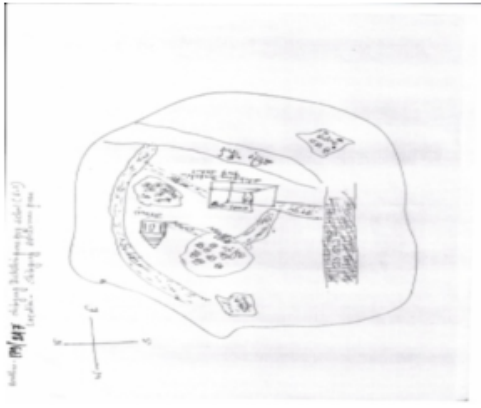

Nazri Naksha