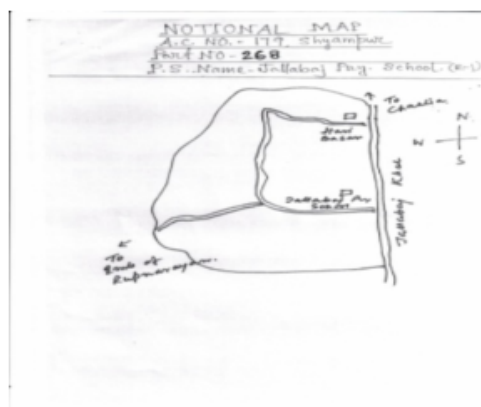

নির্বাচক নিবন্ধন আধিকারিকের স্বাক্ষর

Nazri Naksha

Google Map View

Polling Station Building Front View

Polling Station Front View

Cad View

Key MAP View

1	WB/25/172/543325	নাম : বসুদেব অধিকারী পিতার নাম: জীবনকৃষ্ণ অধিকারী বাড়ির নং : n0116 বয়স : 77 লিঙ্গ : পুরুষ	ফটো উপলব্ধ	2	WB/25/172/543659	নাম : লক্ষী অধিকারী স্বামীর নাম: বসুদেব অধিকারী বাড়ির নং : n0116 বয়স : 67 লিঙ্গ : মহিলা	ফটো উপলব্ধ	3	YWJ2477461	নাম : রূপালী অধিকারী স্বামীর নাম: বাসুদেব অধিকারী বাড়ির নং : এন0116 বয়স : 33 লিঙ্গ : মহিলা	ফটো উপলব্ধ
4	YWJ1520428	নাম : বিষ্ণুপদ অধিকারী পিতার নাম: কমলকৃষ্ণ অধিকারী বাড়ির নং : n0117 বয়স : 32 লিঙ্গ : পুরুষ	ফটো উপলব্ধ	5	WB/25/172/543662	নাম : করুণা অধিকারী স্বামীর নাম: কমল অধিকারী বাড়ির নং : n0117 বয়স : 71 লিঙ্গ : মহিলা	ফটো উপলব্ধ	6	WB/25/172/543253	নাম : কমল কৃষ্ণ অধিকারী পিতার নাম: রাধারমন অধিকারী বাড়ির নং : n0117 বয়স : 80 লিঙ্গ : পুরুষ	ফটো উপলব্ধ
7	YWJ2330629	নাম : গৌতম দাস পিতার নাম: কমলনা দাস বাড়ির নং : এন001 বয়স : 27 লিঙ্গ : পুরুষ	ফটো উপলব্ধ	8	WB/25/172/543786	নাম : মনোরঞ্জন দাস পিতার নাম: শান্তিরাম দাস বাড়ির নং : n0061 বয়স : 50 লিঙ্গ : পুরুষ	ফটো উপলব্ধ	9	LWY2559235	নাম : লক্ষী দাস স্বামীর নাম: মনোরঞ্জন দাস বাড়ির নং : n0061 বয়স : 41 লিঙ্গ : মহিলা	ফটো উপলব্ধ
10	LWY2959633	নাম : কম্পনা দাস পিতার নাম: শান্তিরাম দাস বাড়ির নং : n0061 বয়স : 47 লিঙ্গ : মহিলা	ফটো উপলব্ধ	11	WB/25/172/543238	নাম : মহারানী কর স্বামীর নাম: অজিত কর বাড়ির নং : n0060 বয়স : 66 লিঙ্গ : মহিলা	ফটো উপলব্ধ	#2 12	YWJ2382208	নাম : শায়নী বর স্বামীর নাম: তারকনাথ বর বাড়ির নং : এন0105 বয়স : 21 লিঙ্গ : মহিলা	ফটো উপলব্ধ
13	WB/25/172/543679	নাম : অর্চনা দাস স্বামীর নাম: মাধু দাস বাড়ির নং : n0061 বয়স : 49 লিঙ্গ : মহিলা	ফটো উপলব্ধ	14	WB/25/172/543652	নাম : মাধু দাস পিতার নাম: শান্তিরাম দাস বাড়ির নং : n0061 বয়স : 56 লিঙ্গ : পুরুষ	ফটো উপলব্ধ	15	YWJ1520543	নাম : কৌশিক দাস পিতার নাম: মধু দাস বাড়ির নং : n0061 বয়স : 32 লিঙ্গ : পুরুষ	ফটো উপলব্ধ
16	WB/25/172/543678	নাম : লক্ষীবালা দাস স্বামীর নাম: মধু দাস বাড়ির নং : n0061 বয়স : 53 লিঙ্গ : মহিলা	ফটো উপলব্ধ	17	WB/25/172/543836	নাম : মধু দাস পিতার নাম: শান্তিরাম দাস বাড়ির নং : n0061 বয়স : 61 লিঙ্গ : পুরুষ	ফটো উপলব্ধ	18	LWY2654663	নাম : বরুণ কর পিতার নাম: অজিত কর বাড়ির নং : n0061 বয়স : 39 লিঙ্গ : পুরুষ	ফটো উপলব্ধ
19	YWJ1410976	নাম : রিতা কর স্বামীর নাম: তরুণ কর বাড়ির নং : n0061 বয়স : 35 লিঙ্গ : মহিলা	ফটো উপলব্ধ	20	YWJ1017342	নাম : তরুণ কর পিতার নাম: অজিত কর বাড়ির নং : n0061 বয়স : 41 লিঙ্গ : পুরুষ	ফটো উপলব্ধ	21	WB/25/172/543091	নাম : অজিত কর পিতার নাম: অশ্বিনী কর বাড়ির নং : n0061 বয়স : 71 লিঙ্গ : পুরুষ	ফটো উপলব্ধ
22	YWJ1985142	নাম : রিষ্মা দাস স্বামীর নাম: কৌশিক দাস বাড়ির নং : এন0061 বয়স : 27 লিঙ্গ : মহিলা	ফটো উপলব্ধ	23	YWJ1985266	নাম : শিল্পা গুড়িয়া পিতার নাম: উত্তম গুড়িয়া বাড়ির নং : এন0007 বয়স : 26 লিঙ্গ : মহিলা	ফটো উপলব্ধ	24	WB/25/172/543801	নাম : বিশ্বজিৎ গুড়িয়া পিতার নাম: বিজয় গুড়িয়া বাড়ির নং : n0013 বয়স : 55 লিঙ্গ : পুরুষ	ফটো উপলব্ধ
25	YWJ1618743	নাম : সোমা গুড়িয়া স্বামীর নাম: কৌশিক গুড়িয়া বাড়ির নং : n0012 বয়স : 31 লিঙ্গ : মহিলা	ফটো উপলব্ধ	26	YWJ1992866	নাম : সুব্ধু গুড়িয়া পিতার নাম: অনিল গুড়িয়া বাড়ির নং : n0012 বয়স : 59 লিঙ্গ : পুরুষ	ফটো উপলব্ধ	27	WB/25/172/543173	নাম : সর্বিন কুমার গুড়িয়া পিতার নাম: একাদশী গুড়িয়া বাড়ির নং : n0011 বয়স : 48 লিঙ্গ : পুরুষ	ফটো উপলব্ধ
28	YWJ1520386	নাম : অমিত ফদিকার পিতার নাম: সমীর ফদিকার বাড়ির নং : n0007 বয়স : 31 লিঙ্গ : পুরুষ	ফটো উপলব্ধ	29	WB/25/172/543614	নাম : বন্দনা ফদিকার স্বামীর নাম: সমীর ফদিকার বাড়ির নং : n0007 বয়স : 52 লিঙ্গ : মহিলা	ফটো উপলব্ধ	30	WB/25/172/543613	নাম : সমীর ফদিকার পিতার নাম: খগেন্দ্র ফদিকার বাড়ির নং : n0007 বয়স : 57 লিঙ্গ : পুরুষ	ফটো উপলব্ধ