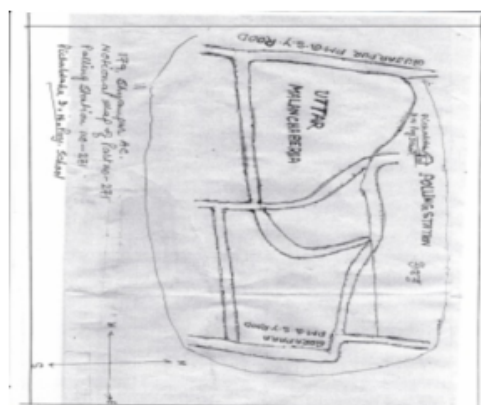

নির্বাচক নিবন্ধন আধিকারিকের স্বাক্ষর

Nazri Naksha

Google Map View

Polling Station Building Front View

Polling Station Front View

Cad View

Key MAP View

1 নাম : শিবনাথ অধিকারী পিতার নাম: রবীন্দ্রনাথ অধিকারী বাড়ির নং : n0001 বয়স : 45 লিঙ্গ : পুরুষ	LWY2190502 ফটো উপলব্ধ	2 নাম : মৌসুমী অধিকারী স্বামীর নাম: শিবনাথ অধিকারী বাড়ির নং : n0001 বয়স : 39 লিঙ্গ : মহিলা	LWY2873727 ফটো উপলব্ধ	3 নাম : শম্ভু নাথ অধিকারী পিতার নাম: রবীন্দ্র নাথ অধিকারী বাড়ির নং : n0001 বয়স : 40 লিঙ্গ : পুরুষ	LWY2655652 ফটো উপলব্ধ
4 নাম : বৃহস্পতি কবি স্বামীর নাম: গনেশ কবি বাড়ির নং : n0243 বয়স : 50 লিঙ্গ : মহিলা	WB/25/172/552609 ফটো উপলব্ধ	5 নাম : গনেশ কবি পিতার নাম: রাজেন কবি বাড়ির নং : n0243 বয়স : 55 লিঙ্গ : পুরুষ	WB/25/172/552682 ফটো উপলব্ধ	6 নাম : কৌশিক কবি পিতার নাম: গনেশ কবি বাড়ির নং : n0243 বয়স : 29 লিঙ্গ : পুরুষ	YWJ1694694 ফটো উপলব্ধ
7 নাম : সধিষ্ঠতা মন্ডল পিতার নাম: মুগাল মন্ডল বাড়ির নং : n0243 বয়স : 29 লিঙ্গ : মহিলা	YWJ1694710 ফটো উপলব্ধ	8 নাম : সাবর্ণা মন্ডল পিতার নাম: বিমল মন্ডল বাড়ির নং : n0233 বয়স : 29 লিঙ্গ : মহিলা	YWJ1694702 ফটো উপলব্ধ	9 নাম : মেঘনাথ কবি পিতার নাম: কার্তিক কবি বাড়ির নং : n0233 বয়স : 30 লিঙ্গ : পুরুষ	YWJ1620137 ফটো উপলব্ধ
10 নাম : শীলা কবি স্বামীর নাম: কার্তিক কবি বাড়ির নং : n0233 বয়স : 61 লিঙ্গ : মহিলা	YWJ1036573 ফটো উপলব্ধ	11 নাম : কার্তিক কবি পিতার নাম: রাজেন কবি বাড়ির নং : n0233 বয়স : 62 লিঙ্গ : পুরুষ	LWY1383199 ফটো উপলব্ধ	12 নাম : ভারতী কয়াল স্বামীর নাম: হেমন্ত কয়াল বাড়ির নং : n0265 বয়স : 51 লিঙ্গ : মহিলা	WB/25/172/552424 ফটো উপলব্ধ
13 নাম : যমুনা কয়াল স্বামীর নাম: শ্রীমন্ত কয়াল বাড়ির নং : n0265 বয়স : 44 লিঙ্গ : মহিলা	YWJ1334721 ফটো উপলব্ধ	14 নাম : শ্রীমন্ত কয়াল পিতার নাম: জলধর কয়াল বাড়ির নং : n0265 বয়স : 52 লিঙ্গ : পুরুষ	WB/25/172/552493 ফটো উপলব্ধ	15 নাম : হেমন্ত কয়াল পিতার নাম: জলধর কয়াল বাড়ির নং : n0265 বয়স : 56 লিঙ্গ : পুরুষ	LWY1031301 ফটো উপলব্ধ
16 নাম : ছবি কয়াল স্বামীর নাম: বাবলু কয়াল বাড়ির নং : n0265 বয়স : 46 লিঙ্গ : মহিলা	LWY2191658 ফটো উপলব্ধ	17 নাম : বাবলু কয়াল পিতার নাম: জলধর কয়াল বাড়ির নং : n0265 বয়স : 59 লিঙ্গ : পুরুষ	YWJ2011435 ফটো উপলব্ধ	18 নাম : সুভদ্রা কয়াল স্বামীর নাম: জলধর কয়াল বাড়ির নং : n0265 বয়স : 86 লিঙ্গ : মহিলা	WB/25/172/552490 ফটো উপলব্ধ
19 নাম : শুভ কয়াল পিতার নাম: বাবলু কয়াল বাড়ির নং : n0265 বয়স : 26 লিঙ্গ : পুরুষ	YWJ1903970 ফটো উপলব্ধ	20 নাম : রাজকুমার কোলে পিতার নাম: বঙ্গবাসী কোলে বাড়ির নং : n0400 বয়স : 43 লিঙ্গ : পুরুষ	BZW2118610 ফটো উপলব্ধ	21 নাম : মনিকা (গুড়িয়া) কোলে স্বামীর নাম: রাজকুমার কোলে বাড়ির নং : n0401 বয়স : 33 লিঙ্গ : মহিলা	TKS1223536 ফটো উপলব্ধ
22 নাম : অনিতা দাস স্বামীর নাম: রবীন্দ্র নাথ দাস বাড়ির নং : এন0002 বয়স : 38 লিঙ্গ : মহিলা	YWJ2225191 ফটো উপলব্ধ	23 নাম : তনুশ্রী অধিকারী মিশ্র স্বামীর নাম: শম্ভুনাথ অধিকারী বাড়ির নং : n0002 বয়স : 31 লিঙ্গ : মহিলা	YWJ1523646 ফটো উপলব্ধ	24 নাম : কার্তিক কোলে পিতার নাম: দুলাল কোলে বাড়ির নং : n0002 বয়স : 64 লিঙ্গ : পুরুষ	WB/25/172/552382 ফটো উপলব্ধ
25 নাম : বেলারানী কোলে স্বামীর নাম: কার্তিক কোলে বাড়ির নং : n0002 বয়স : 59 লিঙ্গ : মহিলা	WB/25/172/552352 ফটো উপলব্ধ	26 নাম : দিলীপ কোলে পিতার নাম: কার্তিক কোলে বাড়ির নং : n0002 বয়স : 43 লিঙ্গ : পুরুষ	LWY2655488 ফটো উপলব্ধ	27 নাম : শুভজিত কোলে পিতার নাম: দিলীপ কোলে বাড়ির নং : এন0002 বয়স : 22 লিঙ্গ : পুরুষ	YWJ2383842 ফটো উপলব্ধ
28 নাম : জানকী খন্দার স্বামীর নাম: বিদ্যুৎ খন্দার বাড়ির নং : n0003 বয়স : 56 লিঙ্গ : মহিলা	WB/25/172/552566 ফটো উপলব্ধ	29 নাম : প্রদ্যুৎ খন্দার পিতার নাম: অমল্য খন্দার বাড়ির নং : n0003 বয়স : 56 লিঙ্গ : পুরুষ	WB/25/172/552008 ফটো উপলব্ধ	30 নাম : বিদ্যুৎ খন্দার পিতার নাম: অমল্য খন্দার বাড়ির নং : n0003 বয়স : 59 লিঙ্গ : পুরুষ	LWY1383090 ফটো উপলব্ধ