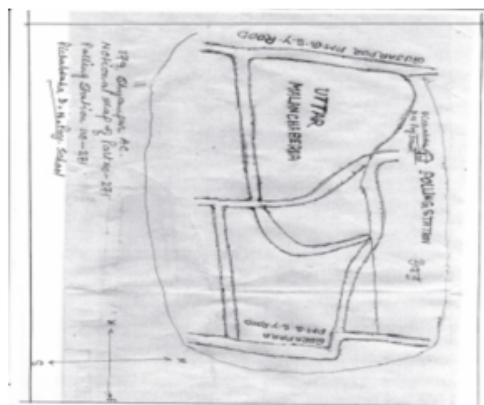

Nazri Naksha