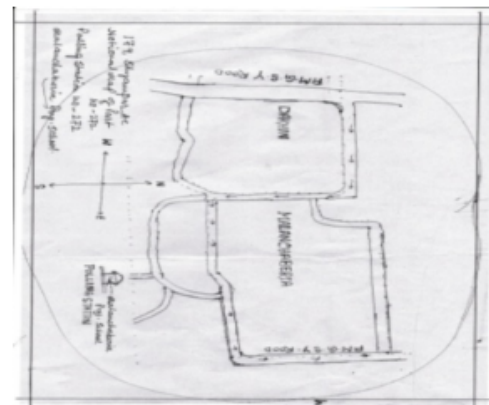

Key MAP View