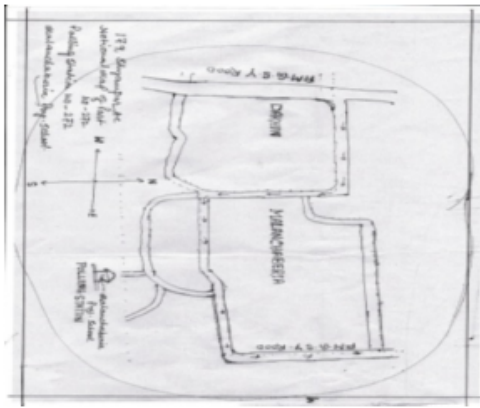

Nazri Naksha