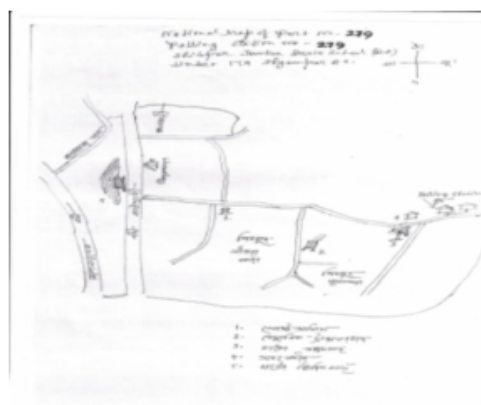

নির্বাচক নিবন্ধন আধিকারিকের স্বাক্ষর

Nazri Naksha

Google Map View

Polling Station Building Front View

Polling Station Front View

Cad View

Key MAP View

1	YWJ1624279	নাম : অপর্ণা জানা (বাগ) স্বামীর নাম: অভিজিৎ জানা বাড়ির নং : n0195 বয়স : 31 লিঙ্গ : মহিলা	ফটো উপলব্ধ	2	WB/25/172/594347	নাম : রেখা আদক স্বামীর নাম: প্রশান্ত আদক বাড়ির নং : n0017 বয়স : 52 লিঙ্গ : মহিলা	ফটো উপলব্ধ	3	YWJ2155166	নাম : পূজা আদক পিতার নাম: রামপ্রসাদ আদক বাড়ির নং : n0023 বয়স : 24 লিঙ্গ : মহিলা	ফটো উপলব্ধ
4	WB/25/172/594341	নাম : অমিয় আদক পিতার নাম: মধুসূদন আদক বাড়ির নং : n0023 বয়স : 50 লিঙ্গ : পুরুষ	ফটো উপলব্ধ	5	LWY2589760	নাম : অনিমা আদক স্বামীর নাম: উত্তম আদক বাড়ির নং : n0023 বয়স : 41 লিঙ্গ : মহিলা	ফটো উপলব্ধ	6	WB/25/172/594342	নাম : উত্তম আদক পিতার নাম: মধুসূদন আদক বাড়ির নং : n0023 বয়স : 58 লিঙ্গ : পুরুষ	ফটো উপলব্ধ
7	LWY1396589	নাম : পাপিয়া আদক স্বামীর নাম: রামপ্রসাদ আদক বাড়ির নং : n0023 বয়স : 46 লিঙ্গ : মহিলা	ফটো উপলব্ধ	8	WB/25/172/594343	নাম : রামপ্রসাদ আদক পিতার নাম: মধুসূদন আদক বাড়ির নং : n0023 বয়স : 68 লিঙ্গ : পুরুষ	ফটো উপলব্ধ	9	WB/25/172/594344	নাম : মমতা আদক স্বামীর নাম: মধুসূদন আদক বাড়ির নং : n0023 বয়স : 81 লিঙ্গ : মহিলা	ফটো উপলব্ধ
10	LWY2213726	নাম : গৌর আদক পিতার নাম: মধুসূদন আদক বাড়ির নং : n0017 বয়স : 42 লিঙ্গ : পুরুষ	ফটো উপলব্ধ	11	LWY2589778	নাম : সুপর্ণা আদক স্বামীর নাম: প্রনবেশ আদক বাড়ির নং : n0017 বয়স : 42 লিঙ্গ : মহিলা	ফটো উপলব্ধ	12	YWJ2006500	নাম : প্রনবেশ আদক পিতার নাম: রতিকান্ত আদক বাড়ির নং : n0017 বয়স : 54 লিঙ্গ : পুরুষ	ফটো উপলব্ধ
13	YWJ1622109	নাম : সৌমেন আদক পিতার নাম: প্রশান্ত আদক বাড়ির নং : n0017 বয়স : 30 লিঙ্গ : পুরুষ	ফটো উপলব্ধ	14	WB/25/172/594348	নাম : প্রশান্ত আদক পিতার নাম: রতিকান্ত আদক বাড়ির নং : n0017 বয়স : 58 লিঙ্গ : পুরুষ	ফটো উপলব্ধ	15	YWJ1991363	নাম : সরস্বতী আদক স্বামীর নাম: রতিকান্ত আদক বাড়ির নং : n0017 বয়স : 76 লিঙ্গ : মহিলা	ফটো উপলব্ধ
16	LWY2661213	নাম : অসীমা আদক স্বামীর নাম: অমিয় আদক বাড়ির নং : n0023 বয়স : 39 লিঙ্গ : মহিলা	ফটো উপলব্ধ	17	YWJ2296432	নাম : পুষ্পিতা আদক পিতার নাম: প্রশান্ত আদক বাড়ির নং : এন0017 বয়স : 22 লিঙ্গ : মহিলা	ফটো উপলব্ধ	18	YWJ2479640	নাম : মৌমিতা আদক পিতার নাম: প্রণবেশ আদক বাড়ির নং : এন0017 বয়স : 20 লিঙ্গ : মহিলা	ফটো উপলব্ধ
19	YWJ2296606	নাম : লুপা আদক পিতার নাম: রামপ্রসাদ আদক বাড়ির নং : এন0023 বয়স : 22 লিঙ্গ : মহিলা	ফটো উপলব্ধ	20	YWJ2527026	নাম : রুপা আদক পিতার নাম: অমিয় আদক বাড়ির নং : এন0023 বয়স : 20 লিঙ্গ : মহিলা	ফটো উপলব্ধ	21	LWY2879419	নাম : শ্রীকান্ত উথাসিনি পিতার নাম: অমল্যা উথাসিনি বাড়ির নং : n0139 বয়স : 39 লিঙ্গ : পুরুষ	ফটো উপলব্ধ
22	YWJ1523588	নাম : ত্রিদিপ ঘোড়া পিতার নাম: যুধিষ্ঠীর ঘোড়া বাড়ির নং : n0034 বয়স : 33 লিঙ্গ : পুরুষ	ফটো উপলব্ধ	23	LWY2879336	নাম : টুম্পা উথাসিনি স্বামীর নাম: রনজিৎ উথাসিনি বাড়ির নং : n0034 বয়স : 38 লিঙ্গ : মহিলা	ফটো উপলব্ধ	24	LWY2213759	নাম : গৌরী উথাসিনি স্বামীর নাম: বিশ্বস্তর উথাসিনি বাড়ির নং : n0034 বয়স : 47 লিঙ্গ : মহিলা	ফটো উপলব্ধ
25	WB/25/172/594368	নাম : বিশ্বস্তর উথাসিনি পিতার নাম: প্রফুল্ল উথাসিনি বাড়ির নং : n0034 বয়স : 50 লিঙ্গ : পুরুষ	ফটো উপলব্ধ	26	LWY2965457	নাম : সুরজিৎ উথাসিনি পিতার নাম: তারাপদ উথাসিনি বাড়ির নং : n0034 বয়স : 36 লিঙ্গ : পুরুষ	ফটো উপলব্ধ	27	LWY2214641	নাম : রণজিৎ উথাসিনি পিতার নাম: তারাপদ উথাসিনি বাড়ির নং : n0034 বয়স : 43 লিঙ্গ : পুরুষ	ফটো উপলব্ধ
28	WB/25/172/594764	নাম : সন্ধ্যা উথাসিনি স্বামীর নাম: কমলকান্ত উথাসিনি বাড়ির নং : n0032 বয়স : 52 লিঙ্গ : মহিলা	ফটো উপলব্ধ	29	WB/25/172/594338	নাম : কমলকান্ত উথাসিনি পিতার নাম: অমল্যা উথাসিনি বাড়ির নং : n0032 বয়স : 57 লিঙ্গ : পুরুষ	ফটো উপলব্ধ	30	LWY1379965	নাম : গীতা উথাসিনি স্বামীর নাম: যজ্ঞেশ্বর উথাসিনি বাড়ির নং : n0032 বয়স : 47 লিঙ্গ : মহিলা	ফটো উপলব্ধ