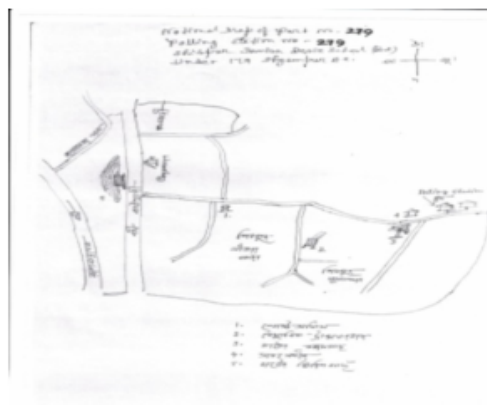

Nazri Naksha