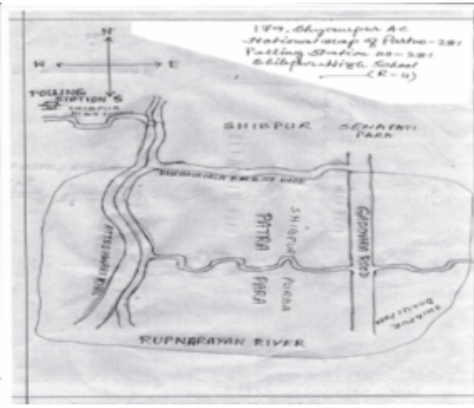

Nazri Naksha