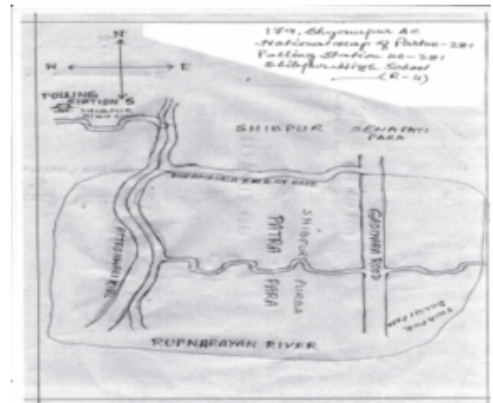

Key MAP View