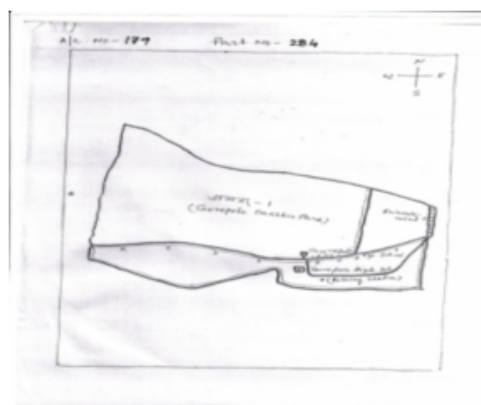

নির্বাচক নিবন্ধন আধিকারিকের স্বাক্ষর

Nazri Naksha

Google Map View

Polling Station Building Front View

Polling Station Front View

Cad View

Key MAP View

1	YWJ1414929	নাম : দিপালী বাগ (মাইতি) স্বামীর নাম: বিমল মাইতি বাড়ির নং : n0162 বয়স : 37 লিঙ্গ : মহিলা	ফটো উপলব্ধ	2	YWJ1577550	নাম : সুমিত্রা (দত্ত)মাইতি স্বামীর নাম: দীপক মাইতি বাড়ির নং : n0176 বয়স : 31 লিঙ্গ : মহিলা	ফটো উপলব্ধ	3	LWY2197614	নাম : বাসুদেব অধিকারী পিতার নাম: শ্যামসুন্দর অধিকারী বাড়ির নং : n0062 বয়স : 73 লিঙ্গ : পুরুষ	ফটো উপলব্ধ
4	YWJ1933779	নাম : দীপিকা অধিকারী পিতার নাম: বাসুদেব অধিকারী বাড়ির নং : এন0062 বয়স : 32 লিঙ্গ : মহিলা	ফটো উপলব্ধ	5	LWY1051168	নাম : অঞ্জলী অধিকারী স্বামীর নাম: বাসুদেব অধিকারী বাড়ির নং : n0062 বয়স : 64 লিঙ্গ : মহিলা	ফটো উপলব্ধ	6	YWJ1933837	নাম : সোমা (ভক্তা) কপাট স্বামীর নাম: কুনাল কপাট বাড়ির নং : নং 060 বয়স : 26 লিঙ্গ : মহিলা	ফটো উপলব্ধ
7	LWY1051242	নাম : জহরলাল কপাট পিতার নাম: জিতেন্দ্রনাথ কপাট বাড়ির নং : n0060 বয়স : 66 লিঙ্গ : পুরুষ	ফটো উপলব্ধ	8	YWJ2299782	নাম : সুশ্রিক বেরা পিতার নাম: হিমালয় বেরা বাড়ির নং : এন0059 বয়স : 22 লিঙ্গ : পুরুষ	ফটো উপলব্ধ	9	YWJ1866011	নাম : সুলতা চৌধুরী স্বামীর নাম: শ্যামসুন্দর চৌধুরী বাড়ির নং : n0199 বয়স : 27 লিঙ্গ : মহিলা	ফটো উপলব্ধ
10	YWJ2545721	নাম : গৌরীরানী কপাট স্বামীর নাম: পাঁচু কপাট বাড়ির নং : এন0167 বয়স : 65 লিঙ্গ : মহিলা	ফটো উপলব্ধ	11	LWY1370352	নাম : কৌশিক কপাট পিতার নাম: পাঁচু কপাট বাড়ির নং : এন0167 বয়স : 46 লিঙ্গ : পুরুষ	ফটো উপলব্ধ	12	LWY2877140	নাম : শ্রাবনী কপাট স্বামীর নাম: কৌশিক কপাট বাড়ির নং : এন0216 বয়স : 38 লিঙ্গ : মহিলা	ফটো উপলব্ধ
13	LWY1051291	নাম : শম্ভুচরণ কপাট পিতার নাম: ব্রজকিশোর কপাট বাড়ির নং : n0052 বয়স : 76 লিঙ্গ : পুরুষ	ফটো উপলব্ধ	14	YWJ2256170	নাম : সুরজিত সাঁতরা পিতার নাম: স্বর্গীয় চাঁদ সাঁতরা বাড়ির নং : এন0081 বয়স : 23 লিঙ্গ : পুরুষ	ফটো উপলব্ধ	15	YWJ1525070	নাম : কবিতা সাঁতরা মায়ের নাম: আশালতা মাইতি বাড়ির নং : n0081 বয়স : 44 লিঙ্গ : মহিলা	ফটো উপলব্ধ
16	UOR1187137	নাম : শম্পা রানী মন্ডল স্বামীর নাম: রবীন মন্ডল বাড়ির নং : 0146 বয়স : 34 লিঙ্গ : মহিলা	ফটো উপলব্ধ	17	YWJ2300135	নাম : নেহাশিষ কপাট পিতার নাম: অসিরঞ্জন কপাট বাড়ির নং : এন0001 বয়স : 22 লিঙ্গ : পুরুষ	ফটো উপলব্ধ	18	YWJ1279652	নাম : প্রেমাংশু কপাট পিতার নাম: বিমল কপাট বাড়ির নং : এন00199 বয়স : 36 লিঙ্গ : পুরুষ	ফটো উপলব্ধ
19	YWJ2386308	নাম : পূজা কপাট স্বামীর নাম: প্রেমাংশু কপাট বাড়ির নং : এন00199 বয়স : 22 লিঙ্গ : মহিলা	ফটো উপলব্ধ	20	WB/25/172/579569	নাম : কুনালকান্তি কপাট পিতার নাম: পাঁচুগোপাল কপাট বাড়ির নং : n0167 বয়স : 49 লিঙ্গ : পুরুষ	ফটো উপলব্ধ	21	YWJ2462554	নাম : সুকুমার মান্না পিতার নাম: ভোলানাথ মান্না বাড়ির নং : এন0117 বয়স : 59 লিঙ্গ : পুরুষ	ফটো উপলব্ধ
22	LWY2204741	নাম : মিতা কপাট স্বামীর নাম: ক্ষিতীশ কপাট বাড়ির নং : n0164 বয়স : 42 লিঙ্গ : মহিলা	ফটো উপলব্ধ	23	WB/25/172/576316	নাম : ক্ষিতিশ কপাট পিতার নাম: ব্যোমকেশ কপাট বাড়ির নং : n0163 বয়স : 56 লিঙ্গ : পুরুষ	ফটো উপলব্ধ	24	YWJ1177591	নাম : পম্পা কপাট স্বামীর নাম: কু গাল কপাট বাড়ির নং : n0159 বয়স : 36 লিঙ্গ : মহিলা	ফটো উপলব্ধ
25	LWY2657096	নাম : বন্দনা কপাট স্বামীর নাম: তরুন কপাট বাড়ির নং : n0081 বয়স : 39 লিঙ্গ : মহিলা	ফটো উপলব্ধ	26	LWY2197622	নাম : তরুন কপাট পিতার নাম: মুক্তলাল কপাট বাড়ির নং : n0081 বয়স : 46 লিঙ্গ : পুরুষ	ফটো উপলব্ধ	27	YWJ1525161	নাম : উষারানী কপাট স্বামীর নাম: মুক্তলাল কপাট বাড়ির নং : n0081 বয়স : 68 লিঙ্গ : মহিলা	ফটো উপলব্ধ
28	LWY1051275	নাম : মুক্তলাল কপাট পিতার নাম: জিতেন কপাট বাড়ির নং : n0081 বয়স : 73 লিঙ্গ : পুরুষ	ফটো উপলব্ধ	29	LWY2962272	নাম : দেবজানী কপাট স্বামীর নাম: সৌমেন কপাট বাড়ির নং : n0068 বয়স : 36 লিঙ্গ : মহিলা	ফটো উপলব্ধ	30	LWY2252385	নাম : সৌমেন কপাট পিতার নাম: যুধিষ্ঠীর কপাট বাড়ির নং : n0068 বয়স : 41 লিঙ্গ : পুরুষ	ফটো উপলব্ধ