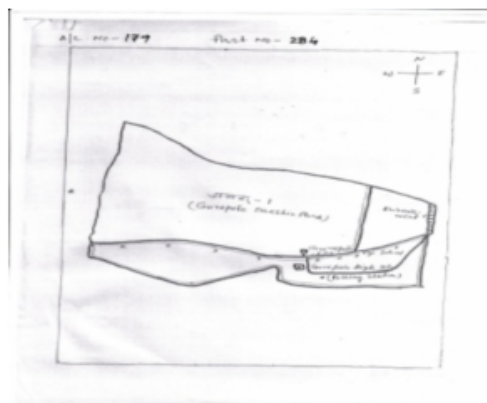

Nazri Naksha